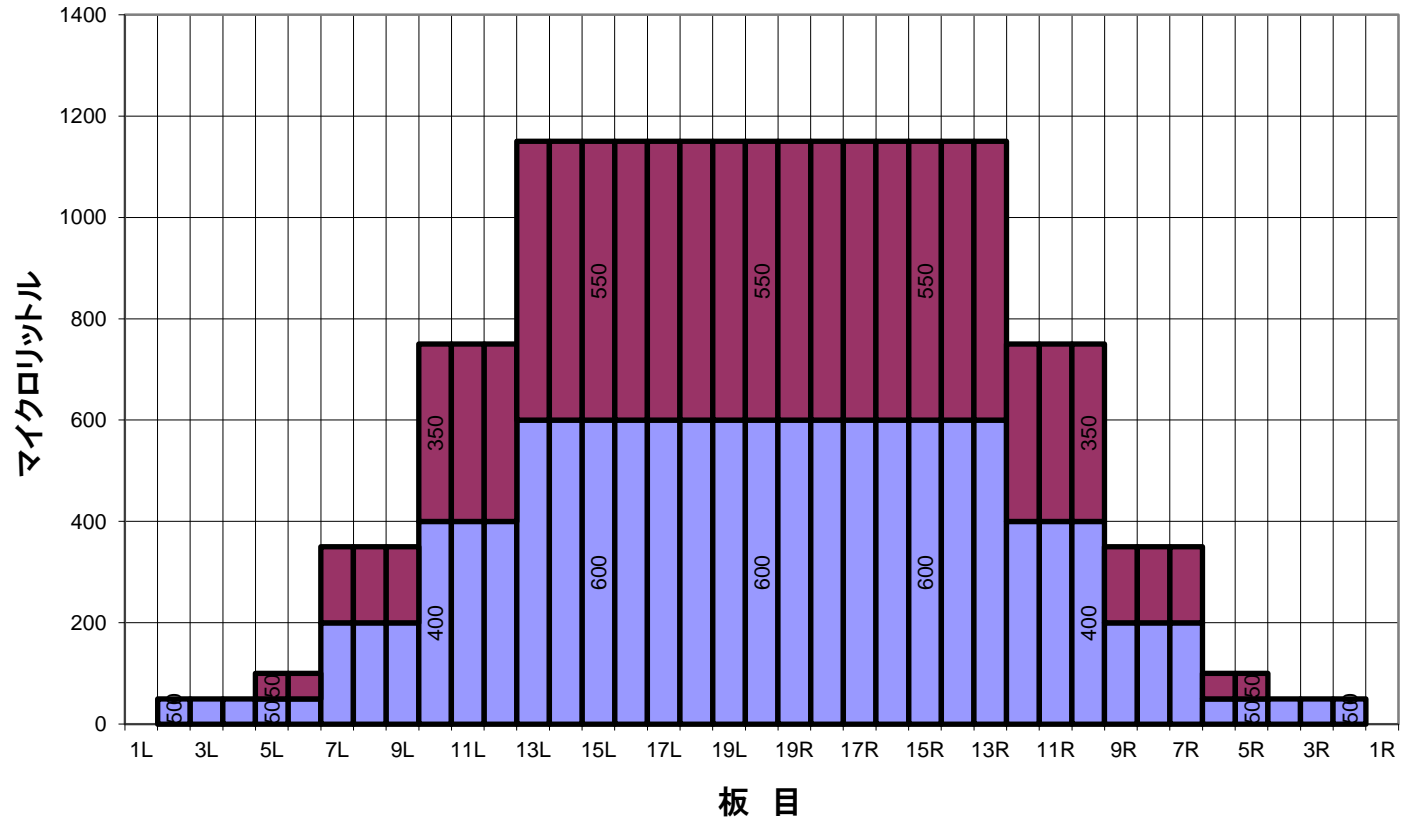

スノーボー行きたい！！パターン コンポジット(総量)

平均値 (μ)	左2~5枚	左6~10枚	左11~15枚	左16~20枚	右20~16枚	右15~11枚	右10~6枚	右5~2枚
	62.5	380	990	1150	1150	990	380	62.5
比率	20枚:左2枚	20枚:左5枚	20枚:左10枚	20枚:左15枚	20枚:右15枚	20枚:右10枚	20枚:右5枚	20枚:右2枚
	23.00	11.50	1.53	1.00	1.00	1.53	11.50	23.00

スノボー行きたい！！パターン オーバーヘッドビュー