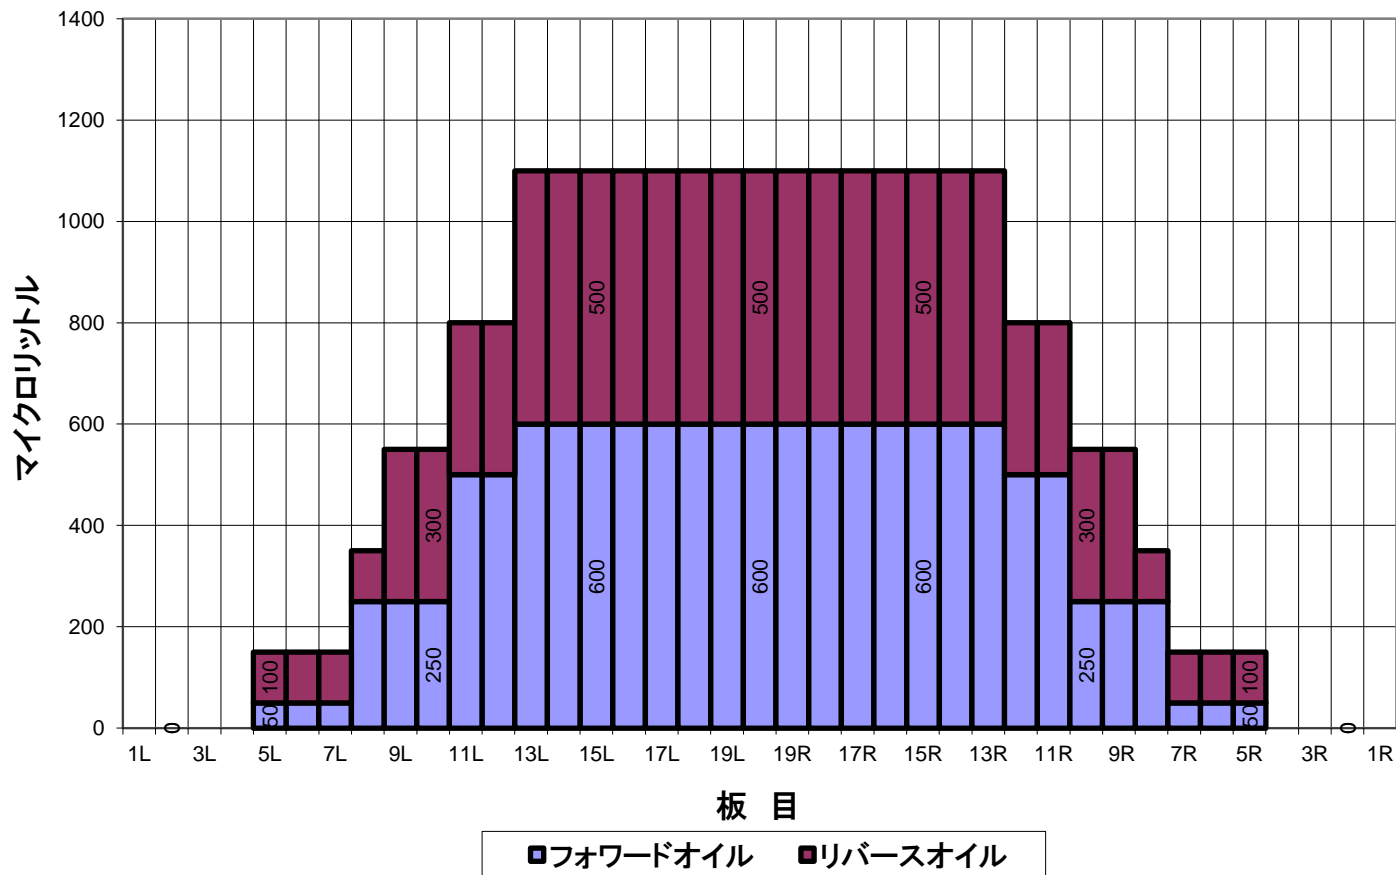

父の日パターン コンポジット(総量)

平均値 (μ l)	左2~5枚	左6~10枚	左11~15枚	左16~20枚	右20~16枚	右15~11枚	右10~6枚	右5~2枚
	37.5	350	980	1100	1100	980	350	37.5
比 率	20枚:左2枚	20枚:左5枚	20枚:左10枚	20枚:左15枚	20枚:右15枚	20枚:右10枚	20枚:右5枚	20枚:右2枚
		7.33	2.00	1.00	1.00	2.00	7.33	

父の日パターン オーバーヘッドビュー