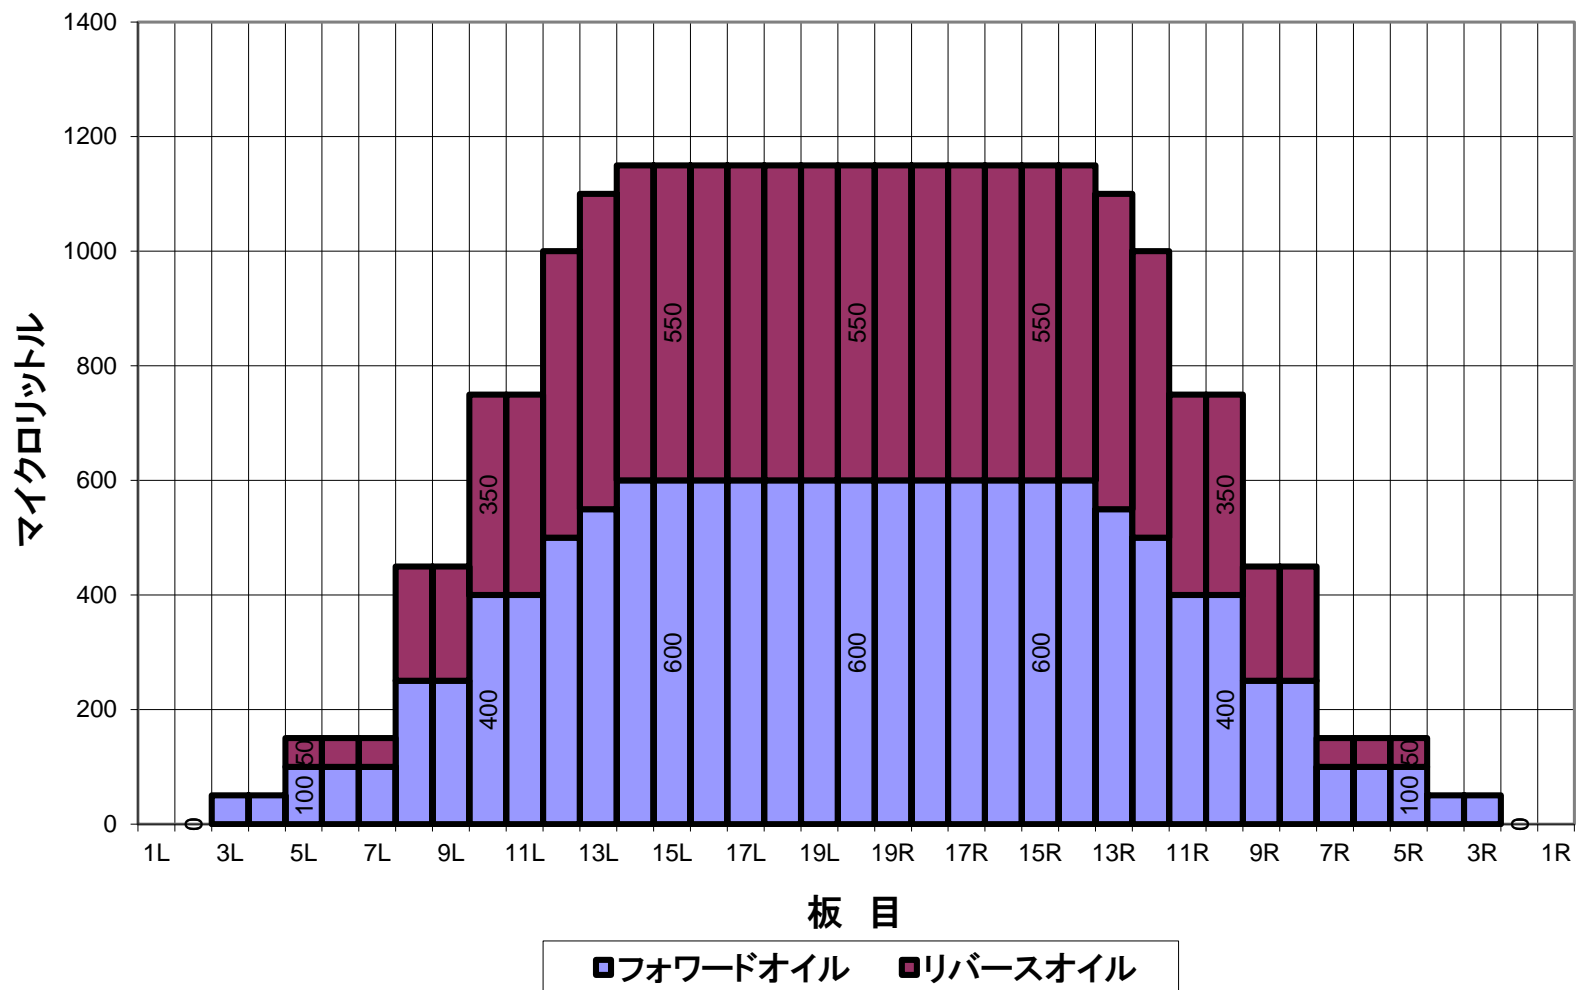

母の日パターン コンポジット(総量)

平均値 (μl)	左2~5枚	左6~10枚	左11~15枚	左16~20枚	右20~16枚	右15~11枚	右10~6枚	右5~2枚
	62.5	390	1030	1150	1150	1030	390	62.5
比 率	20枚:左2枚	20枚:左5枚	20枚:左10枚	20枚:左15枚	20枚:右15枚	20枚:右10枚	20枚:右5枚	20枚:右2枚
		7.67	1.53	1.00	1.00	1.53	7.67	

母の日パターン オーバーヘッドビュー