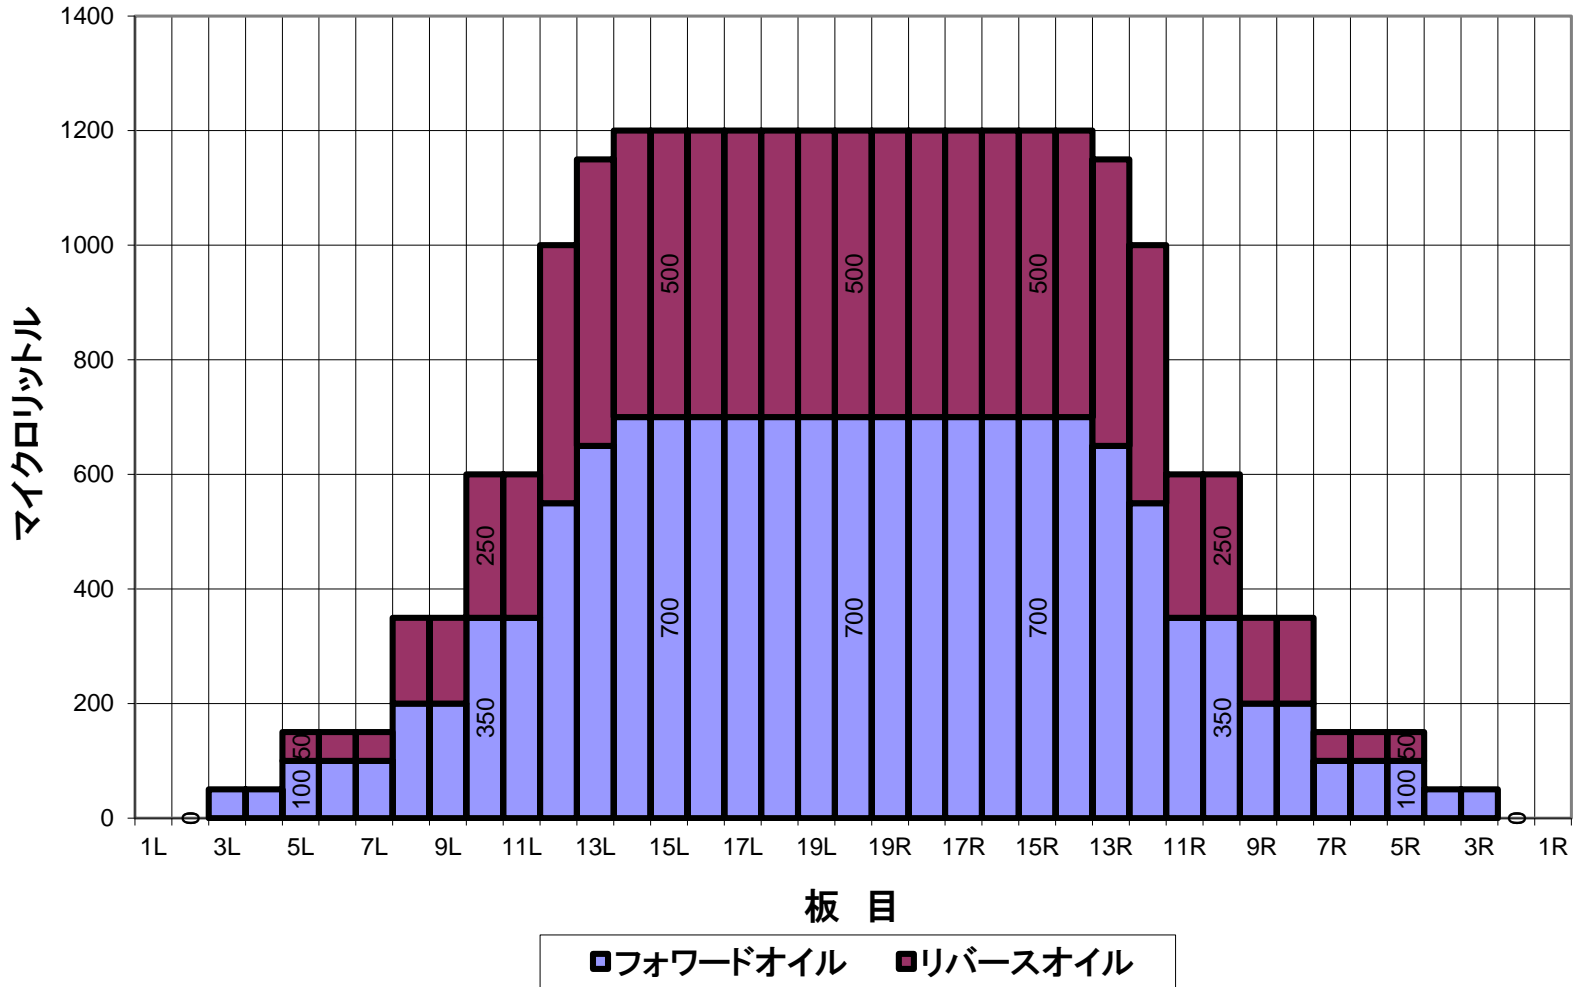

花火大会パターン コンポジット(総量)

平均値 (μ l)	左2~5枚	左6~10枚	左11~15枚	左16~20枚	右20~16枚	右15~11枚	右10~6枚	右5~2枚
	62.5	320	1030	1200	1200	1030	320	62.5
比率	20枚:左2枚	20枚:左5枚	20枚:左10枚	20枚:左15枚	20枚:右15枚	20枚:右10枚	20枚:右5枚	20枚:右2枚
		8.00	2.00	1.00	1.00	2.00	8.00	

花火大会パターン オーバーヘッドビュー

フォワード (パフ)
 フォワードバフイングエリアを示しています

リバース (オイル)
 リバースオイリングのみのエリアを示しています

フォワード (オイル)
 フォワードオイリングのみのエリアを示しています

コンビネーション
 フォワード&リバースのオイリングエリアを示しています

リバースパフアウト
 フォワードオイリング&リバースオイリング終了後のエリアを示しています