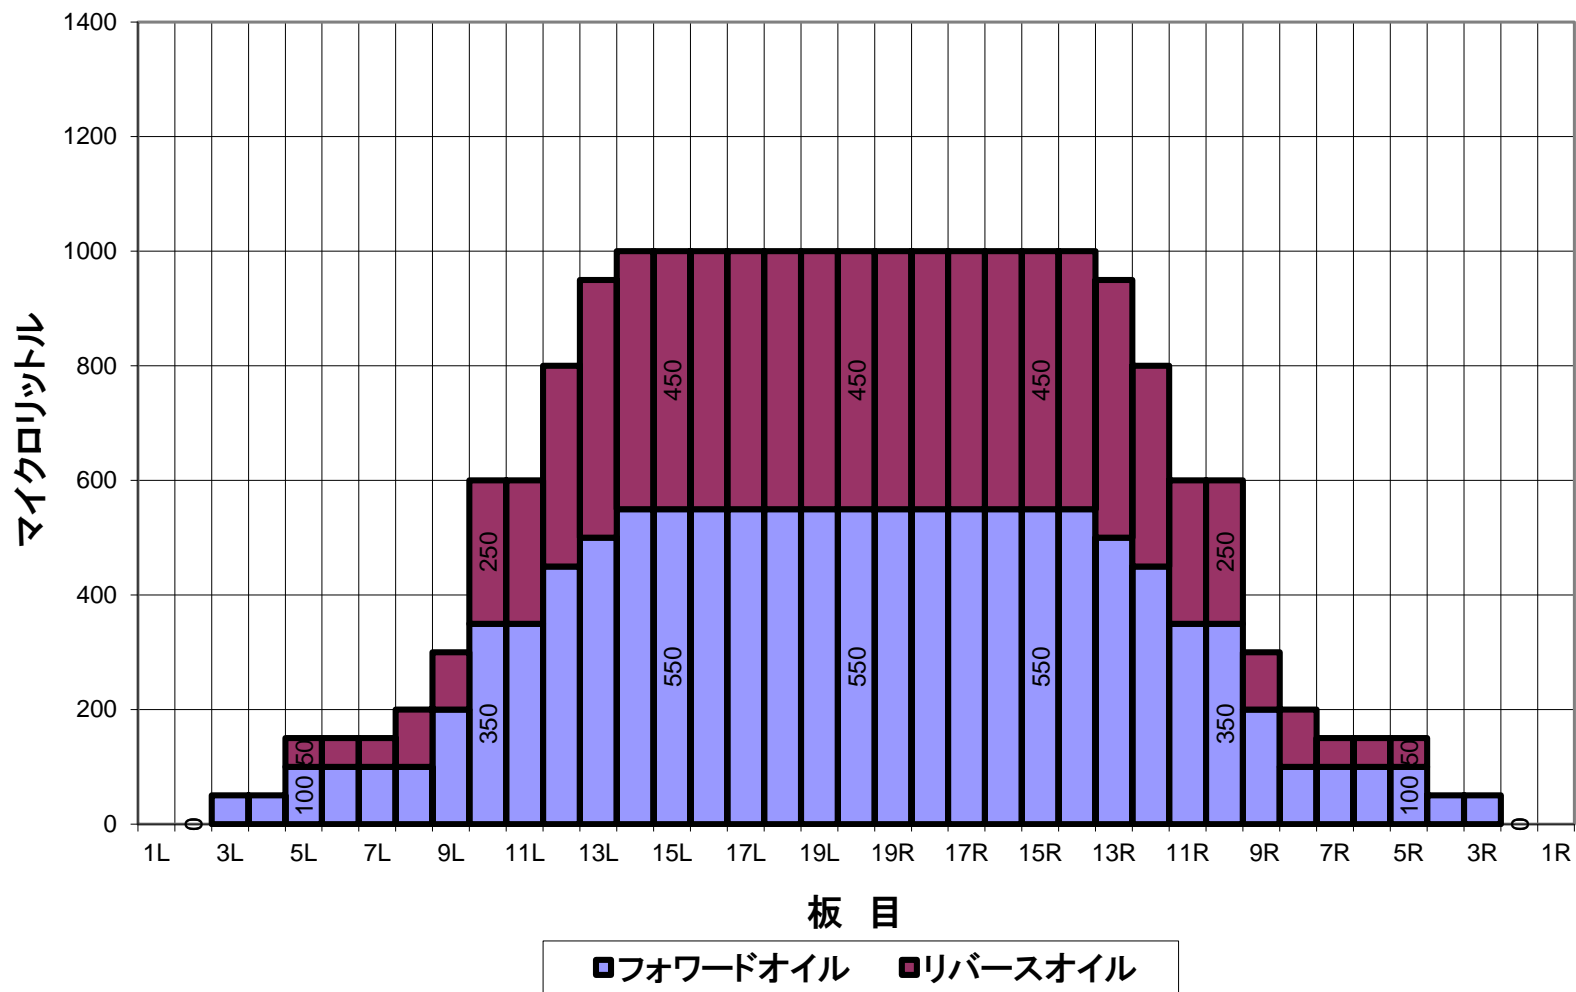

## 雪降るかなパターン コンポジット(総量)

平均値 (μl)	左2~5枚	左6~10枚	左11~15枚	左16~20枚	右20~16枚	右15~11枚	右10~6枚	右5~2枚
	62.5	280	870	1000	1000	870	280	62.5
比率	20枚:左2枚	20枚:左5枚	20枚:左10枚	20枚:左15枚	20枚:右15枚	20枚:右10枚	20枚:右5枚	20枚:右2枚
		6.67	1.67	1.00	1.00	1.67	6.67	

## 雪降るかなパターン オーバーヘッドビュー