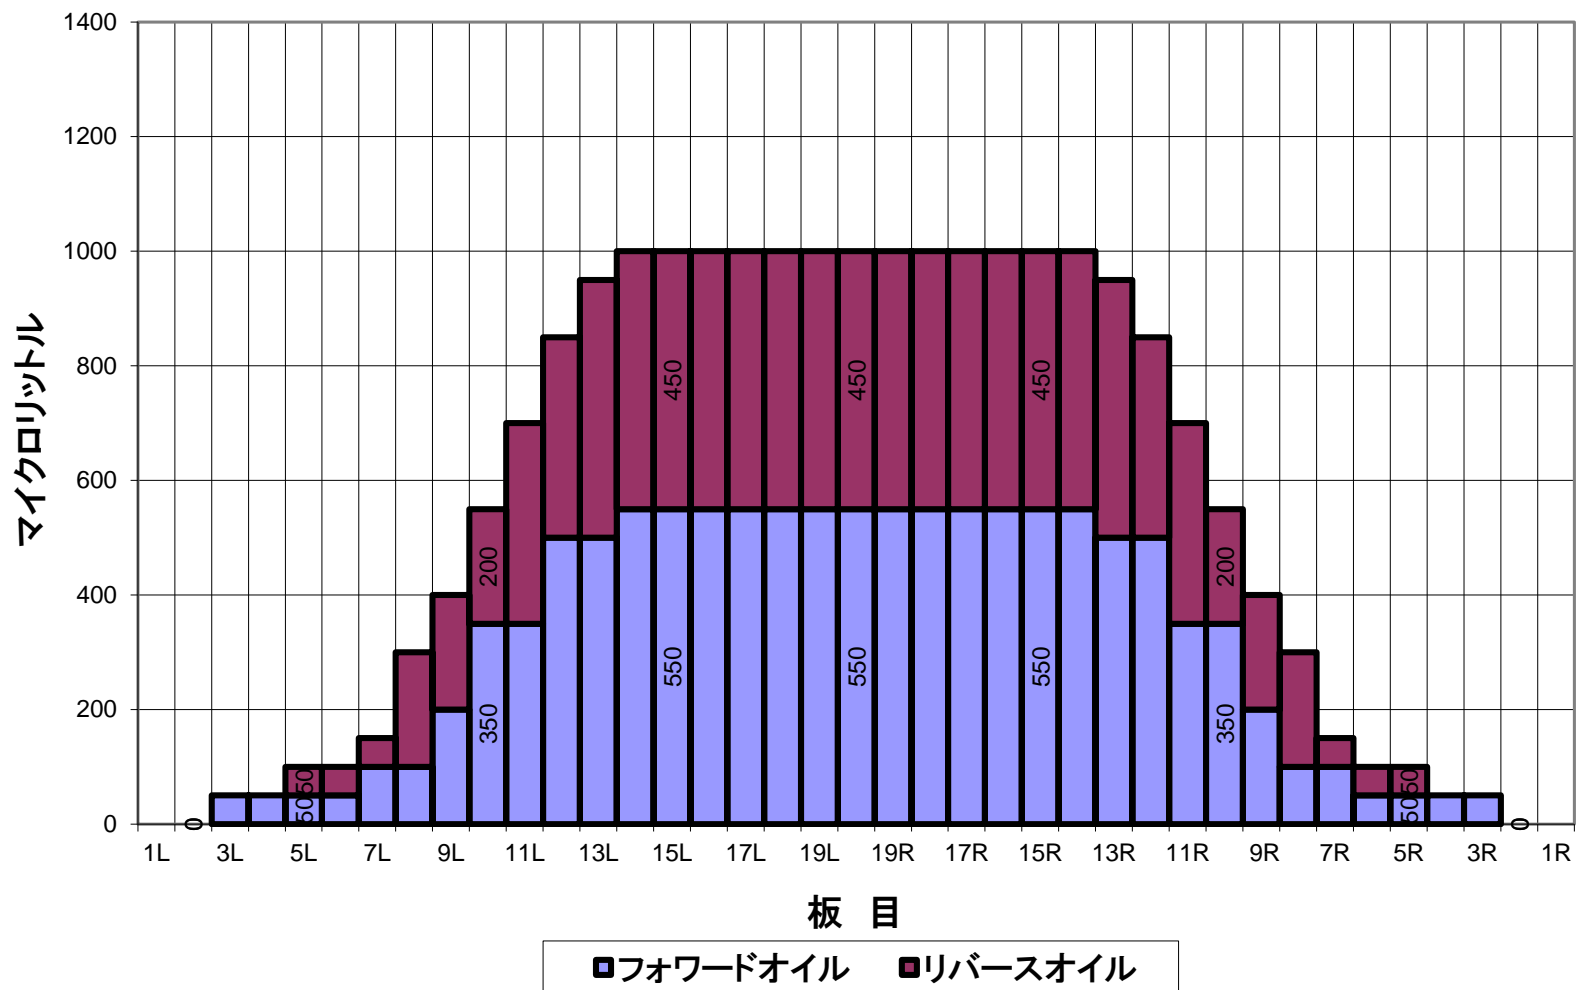

雪まつりパターン コンポジット(総量)

平均値 (μl)	左2~5枚	左6~10枚	左11~15枚	左16~20枚	右20~16枚	右15~11枚	右10~6枚	右5~2枚
	50	300	900	1000	1000	900	300	50
比率	20枚:左2枚	20枚:左5枚	20枚:左10枚	20枚:左15枚	20枚:右15枚	20枚:右10枚	20枚:右5枚	20枚:右2枚
		10.00	1.82	1.00	1.00	1.82	10.00	

雪まつりパターン オーバーヘッドビュー