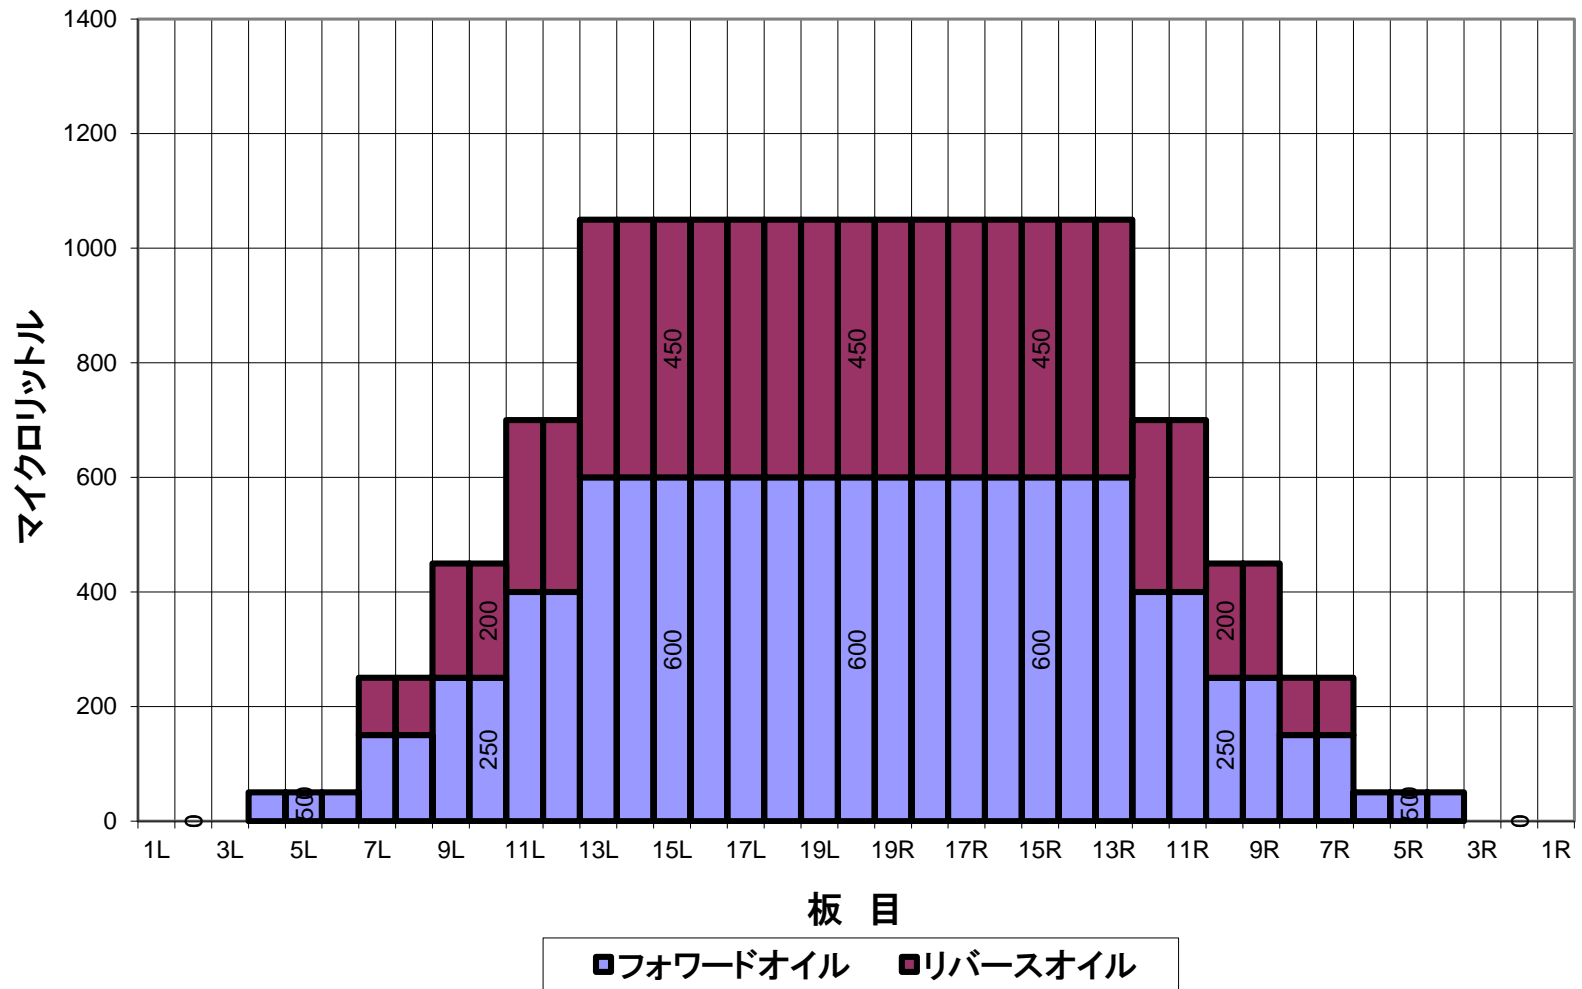

## 息が白いパターン コンポジット(総量)

平均値 (μl)	左2~5枚	左6~10枚	左11~15枚	左16~20枚	右20~16枚	右15~11枚	右10~6枚	右5~2枚
	25	290	910	1050	1050	910	290	25
比 率	20枚:左2枚	20枚:左5枚	20枚:左10枚	20枚:左15枚	20枚:右15枚	20枚:右10枚	20枚:右5枚	20枚:右2枚
		21.00	2.33	1.00	1.00	2.33	21.00	

## 息が白いパターン オーバーヘッドビュー