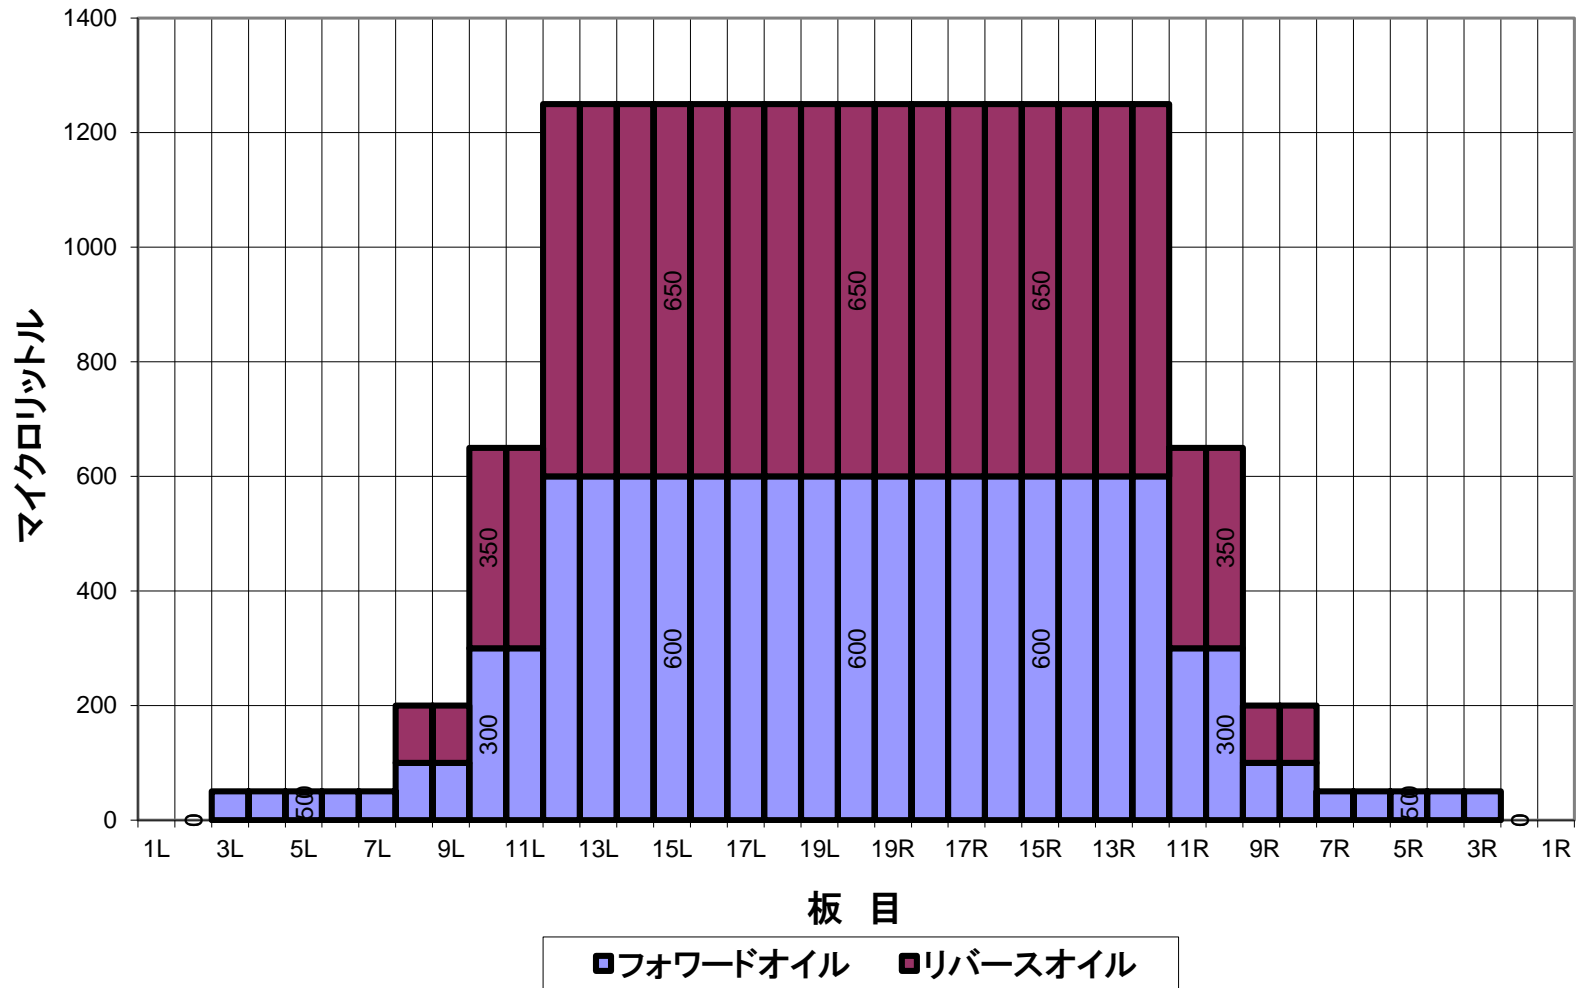

アイスエイジパターン コンポジット(総量)

平均値 (μl)	左2~5枚	左6~10枚	左11~15枚	左16~20枚	右20~16枚	右15~11枚	右10~6枚	右5~2枚
	37.5	230	1130	1250	1250	1130	230	37.5
比率	20枚:左2枚	20枚:左5枚	20枚:左10枚	20枚:左15枚	20枚:右15枚	20枚:右10枚	20枚:右5枚	20枚:右2枚
		25.00	1.92	1.00	1.00	1.92	25.00	

アイスエイジパターン オーバーヘッドビュー