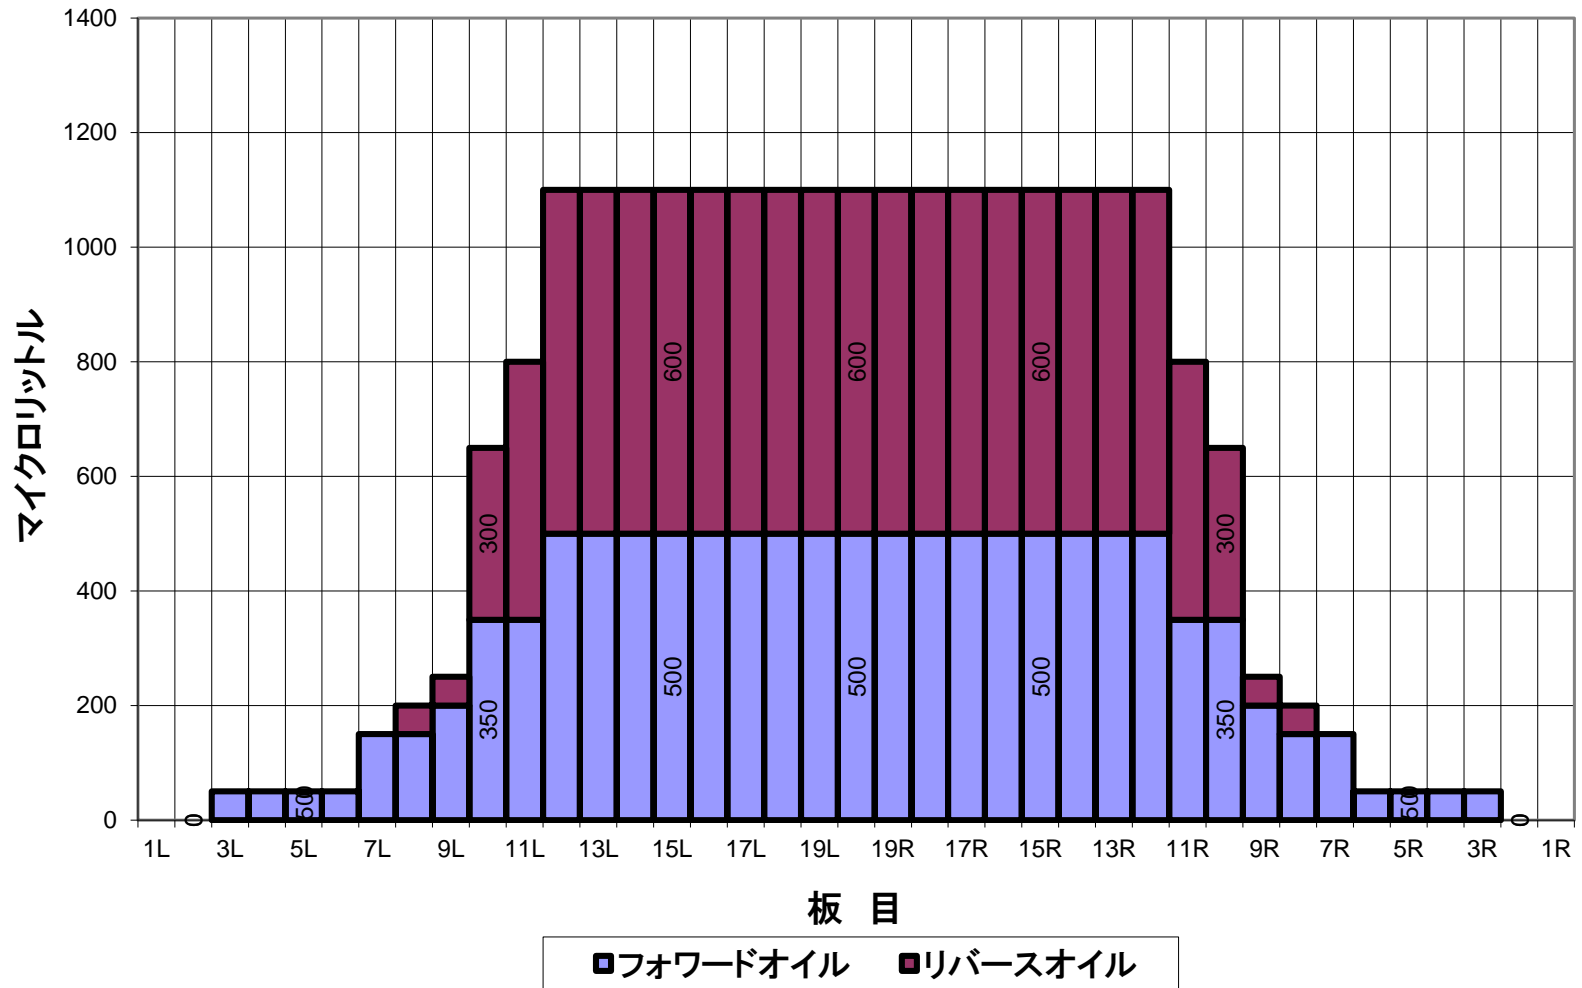

4月1日～アスパラガス コンポジット(総量)

平均値 (μl)	左2~5枚	左6~10枚	左11~15枚	左16~20枚	右20~16枚	右15~11枚	右10~6枚	右5~2枚
	37.5	260	1040	1100	1100	1040	260	37.5
比率	20枚:左2枚	20枚:左5枚	20枚:左10枚	20枚:左15枚	20枚:右15枚	20枚:右10枚	20枚:右5枚	20枚:右2枚
		22.00	1.69	1.00	1.00	1.69	22.00	

4月1日～アスパラガス オーバーヘッドビュー