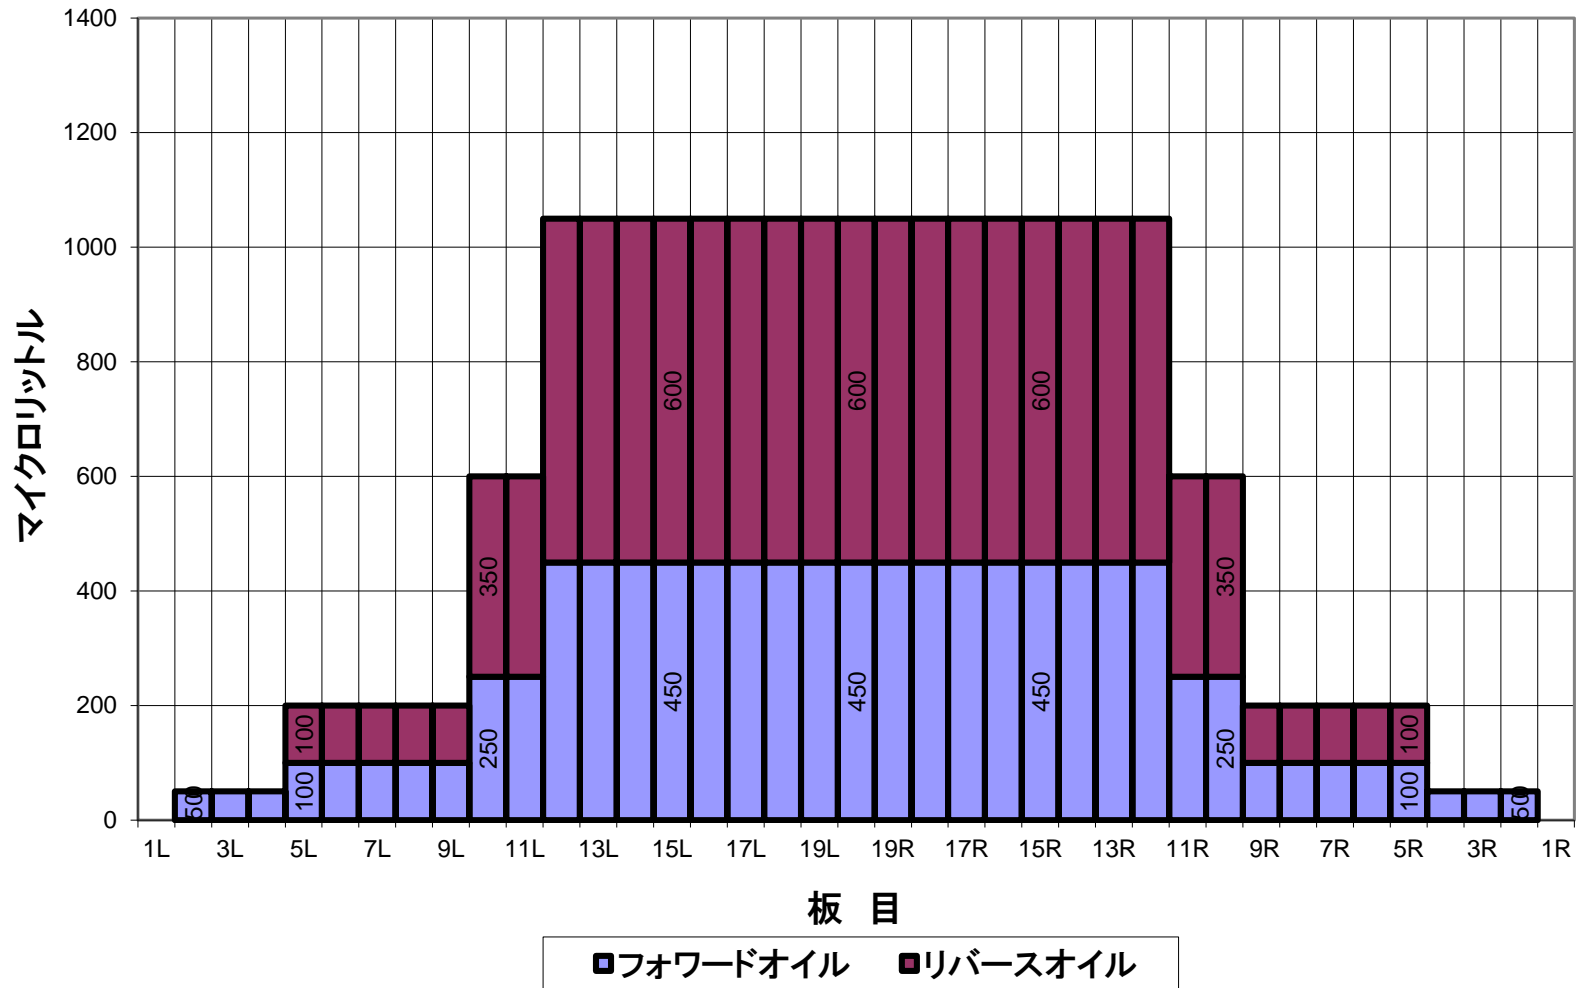

4月8日～オクラ コンポジット(総量)

平均値 (μl)	左2~5枚	左6~10枚	左11~15枚	左16~20枚	右20~16枚	右15~11枚	右10~6枚	右5~2枚
	87.5	280	960	1050	1050	960	280	87.5
比率	20枚:左2枚	20枚:左5枚	20枚:左10枚	20枚:左15枚	20枚:右15枚	20枚:右10枚	20枚:右5枚	20枚:右2枚
	21.00	5.25	1.75	1.00	1.00	1.75	5.25	21.00

4月8日～オクラ オーバーヘッドビュー