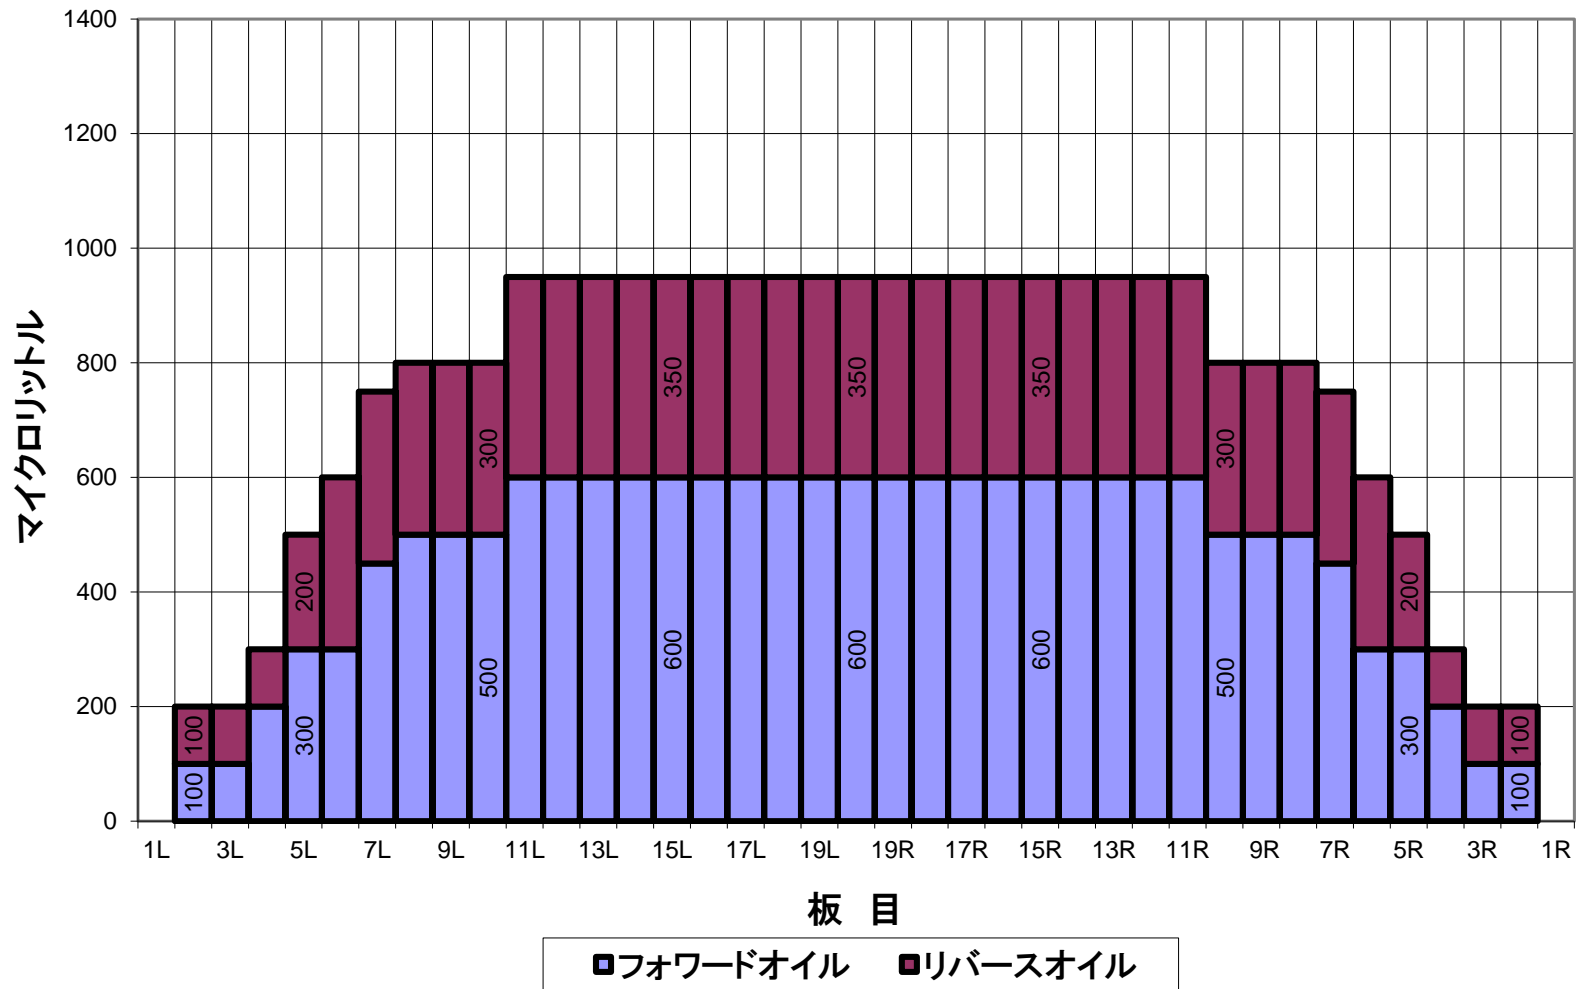

さやえんどう コンポジット(総量)

平均値 (μl)	左2~5枚	左6~10枚	左11~15枚	左16~20枚	右20~16枚	右15~11枚	右10~6枚	右5~2枚
	300	750	950	950	950	950	750	300
比率	20枚:左2枚	20枚:左5枚	20枚:左10枚	20枚:左15枚	20枚:右15枚	20枚:右10枚	20枚:右5枚	20枚:右2枚
	4.75	1.90	1.19	1.00	1.00	1.19	1.90	4.75

さやえんどう オーバーヘッドビュー