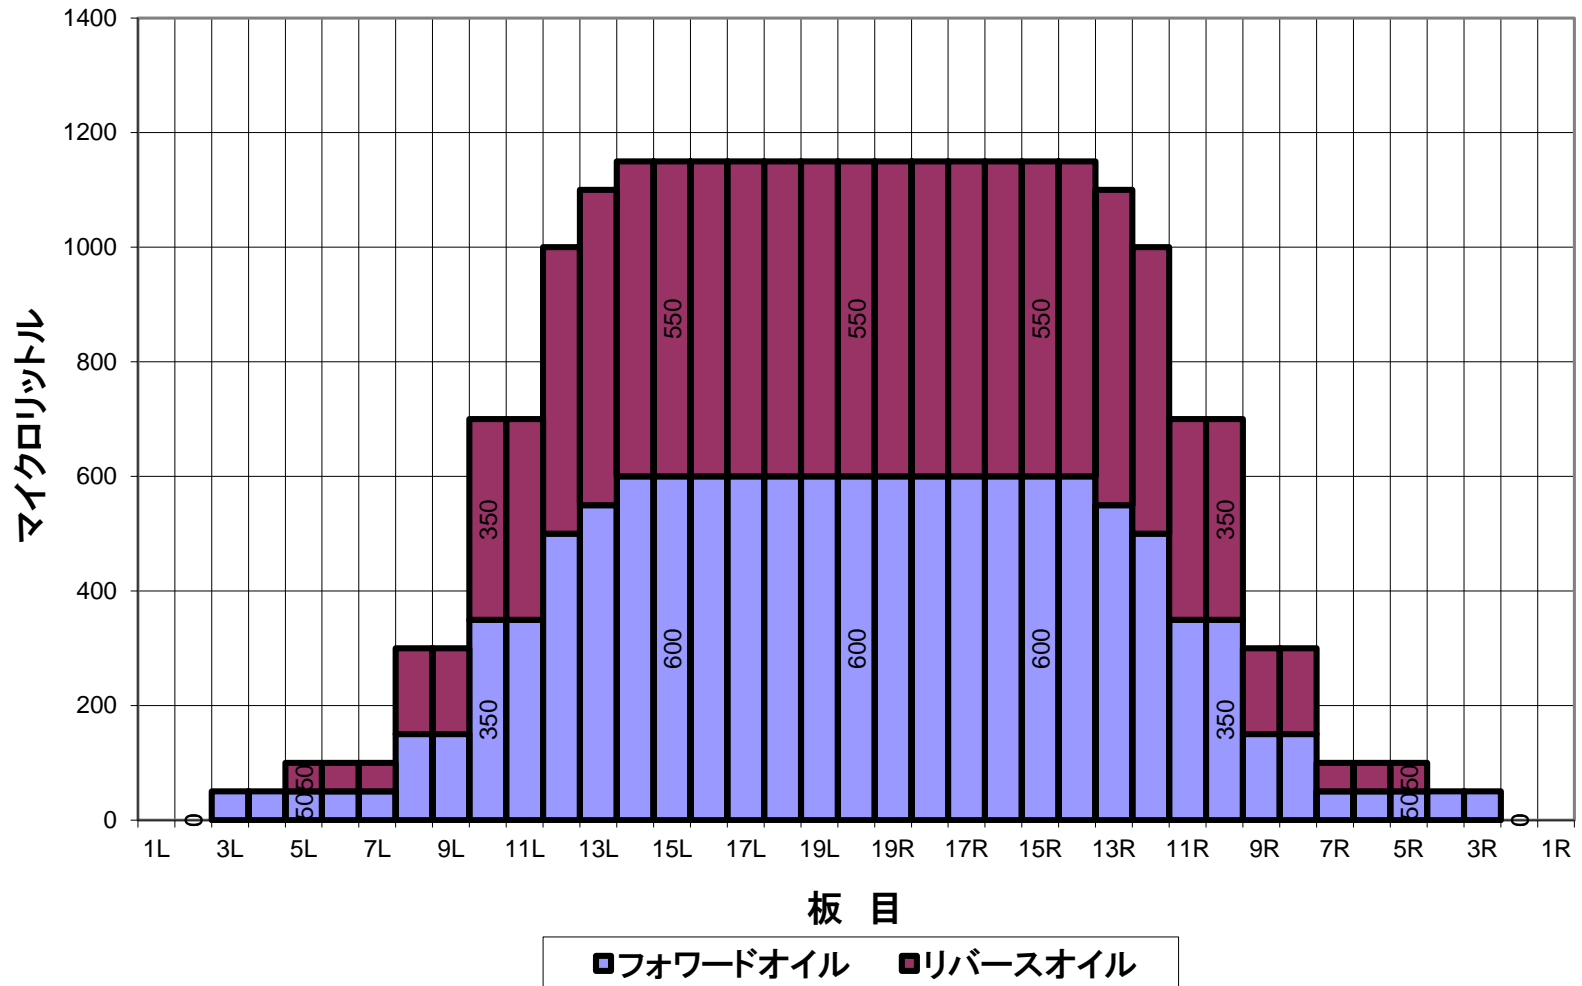

しいたけ コンポジット(総量)

平均値 (μl)	左2~5枚	左6~10枚	左11~15枚	左16~20枚	右20~16枚	右15~11枚	右10~6枚	右5~2枚
	50	300	1020	1150	1150	1020	300	50
比率	20枚:左2枚	20枚:左5枚	20枚:左10枚	20枚:左15枚	20枚:右15枚	20枚:右10枚	20枚:右5枚	20枚:右2枚
		11.50	1.64	1.00	1.00	1.64	11.50	

しいたけ オーバーヘッドビュー