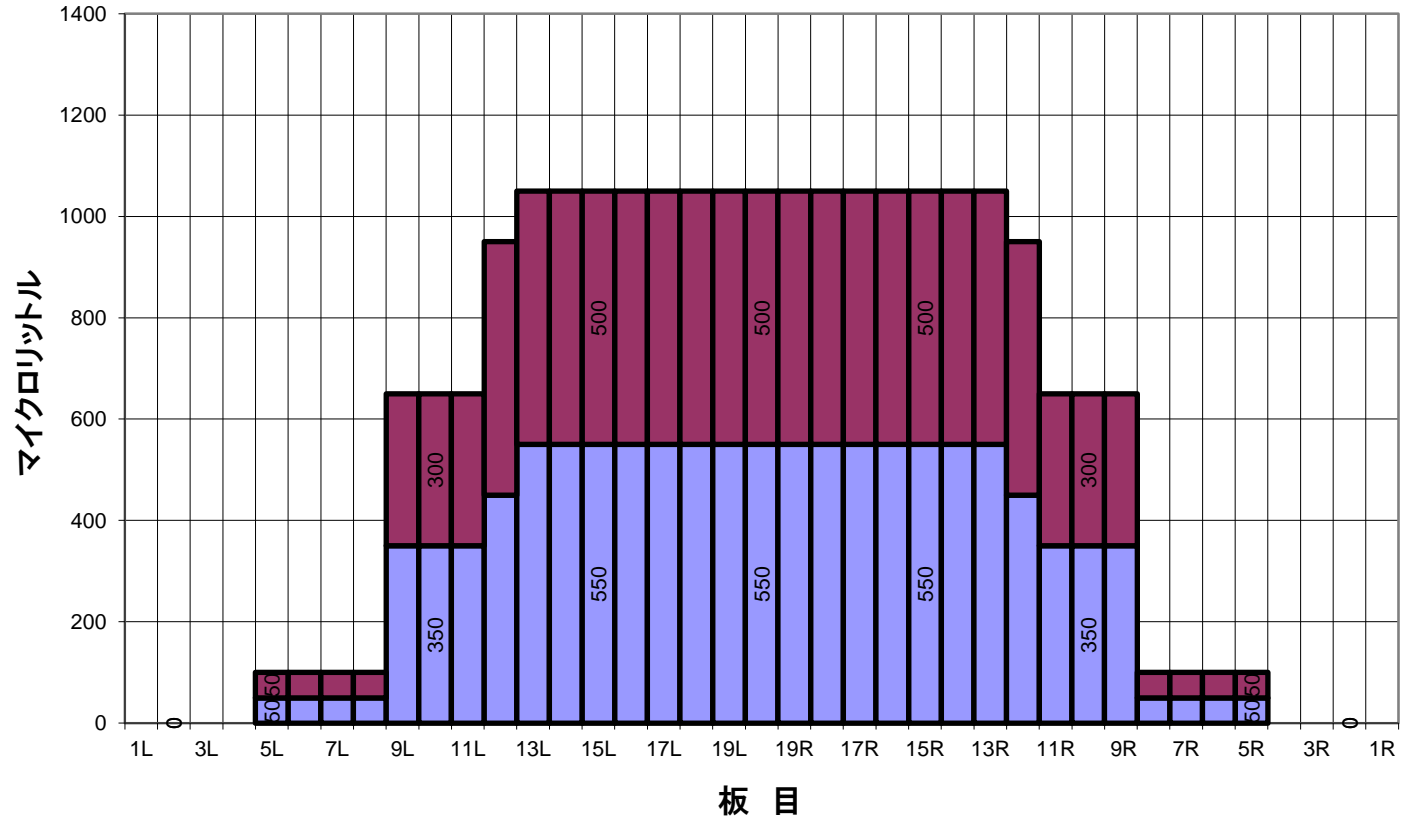

七五三パターン コンポジット(総量)

平均値 (μ l)	左2~5枚	左6~10枚	左11~15枚	左16~20枚	右20~16枚	右15~11枚	右10~6枚	右5~2枚
	25	320	950	1050	1050	950	320	25
比率	20枚:左2枚	20枚:左5枚	20枚:左10枚	20枚:左15枚	20枚:右15枚	20枚:右10枚	20枚:右5枚	20枚:右2枚
		10.50	1.62	1.00	1.00	1.62	10.50	

■ フォワードオイル ■ リバースオイル

七五三パターン オーバーヘッドビュー