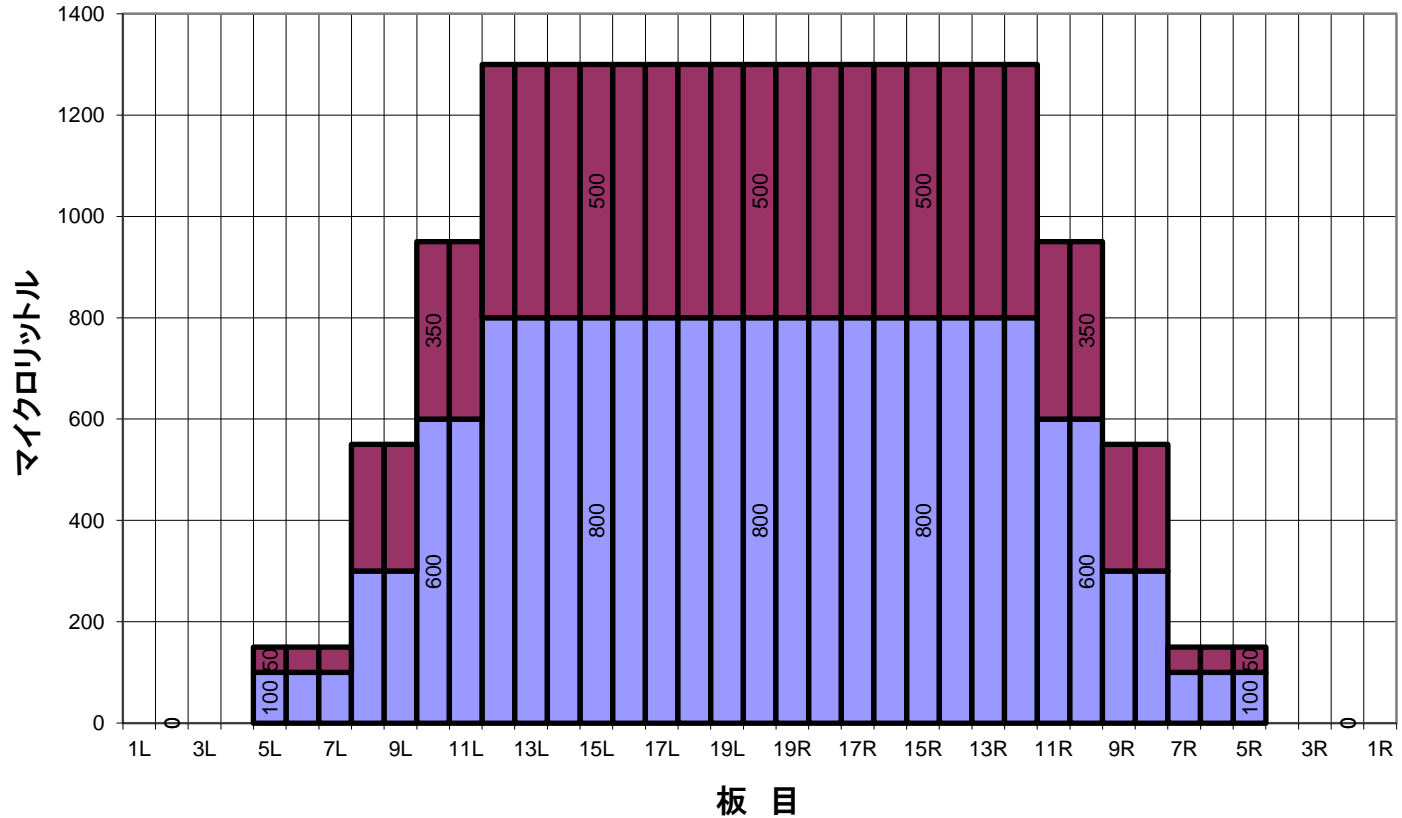

お花見パターン コンポジット(総量)

平均値 (μ l)	左2~5枚	左6~10枚	左11~15枚	左16~20枚	右20~16枚	右15~11枚	右10~6枚	右5~2枚
	37.5	470	1230	1300	1300	1230	470	37.5
比率	20枚:左2枚	20枚:左5枚	20枚:左10枚	20枚:左15枚	20枚:右15枚	20枚:右10枚	20枚:右5枚	20枚:右2枚
		8.67	1.37	1.00	1.00	1.37	8.67	

■ フォワードオイル ■ リバースオイル