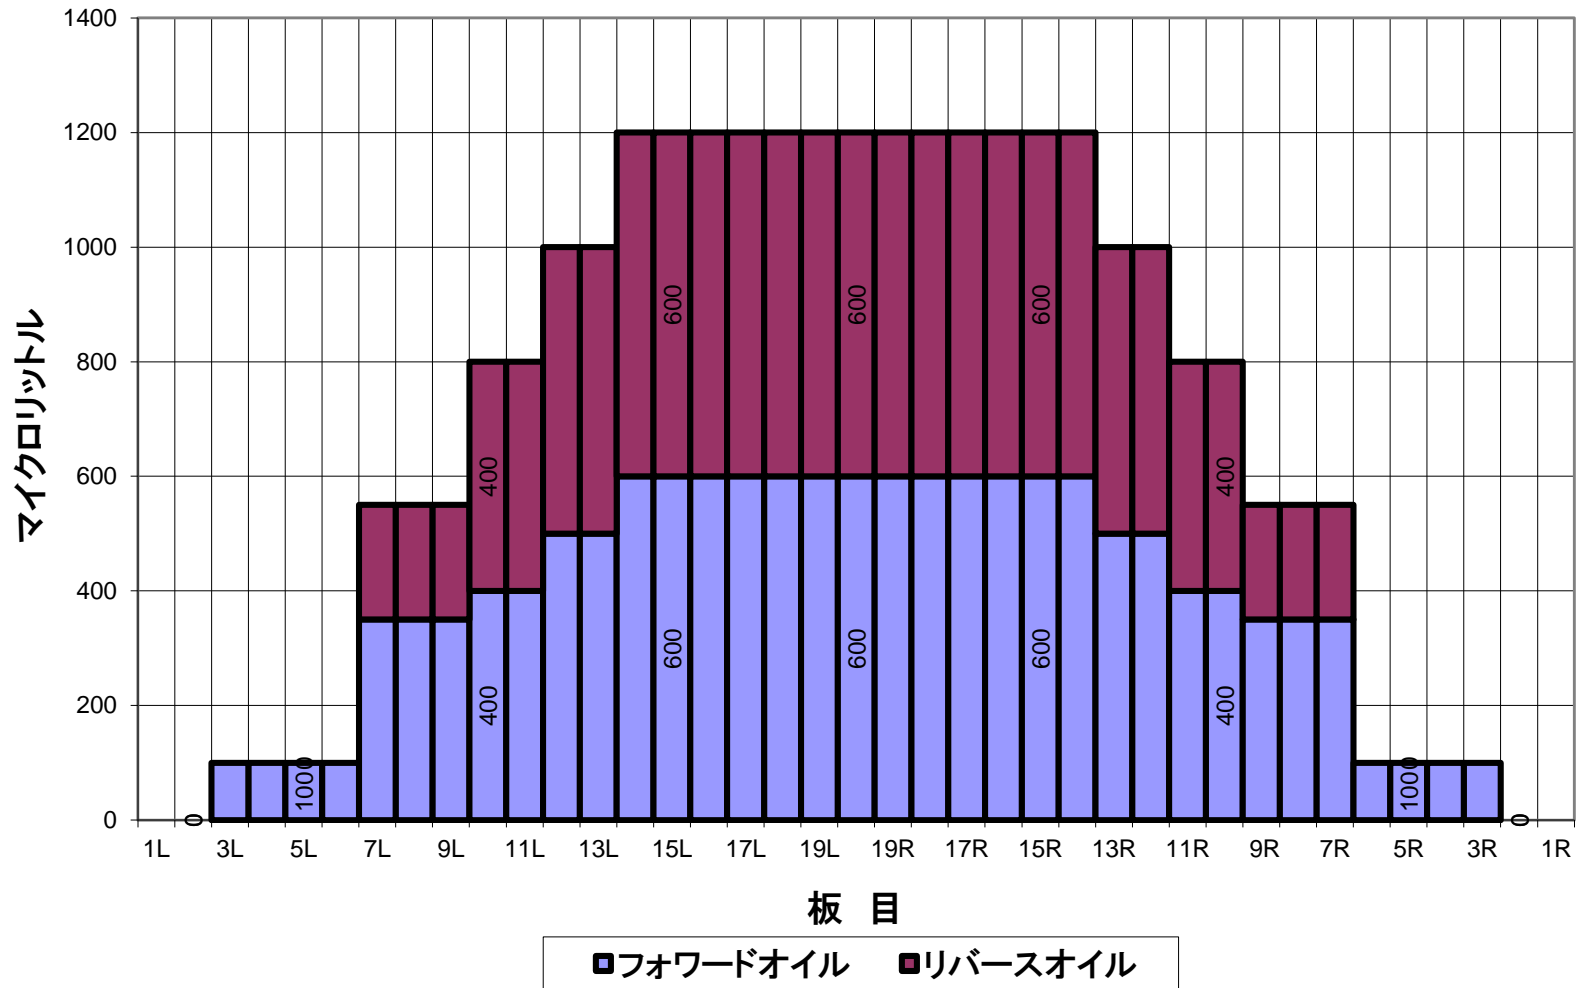

海の日パターン コンポジット(総量)

平均値 (μl)	左2~5枚	左6~10枚	左11~15枚	左16~20枚	右20~16枚	右15~11枚	右10~6枚	右5~2枚
	75	510	1040	1200	1200	1040	510	75
比率	20枚:左2枚	20枚:左5枚	20枚:左10枚	20枚:左15枚	20枚:右15枚	20枚:右10枚	20枚:右5枚	20枚:右2枚
		12.00	1.50	1.00	1.00	1.50	12.00	

海の日パターン オーバーヘッドビュー