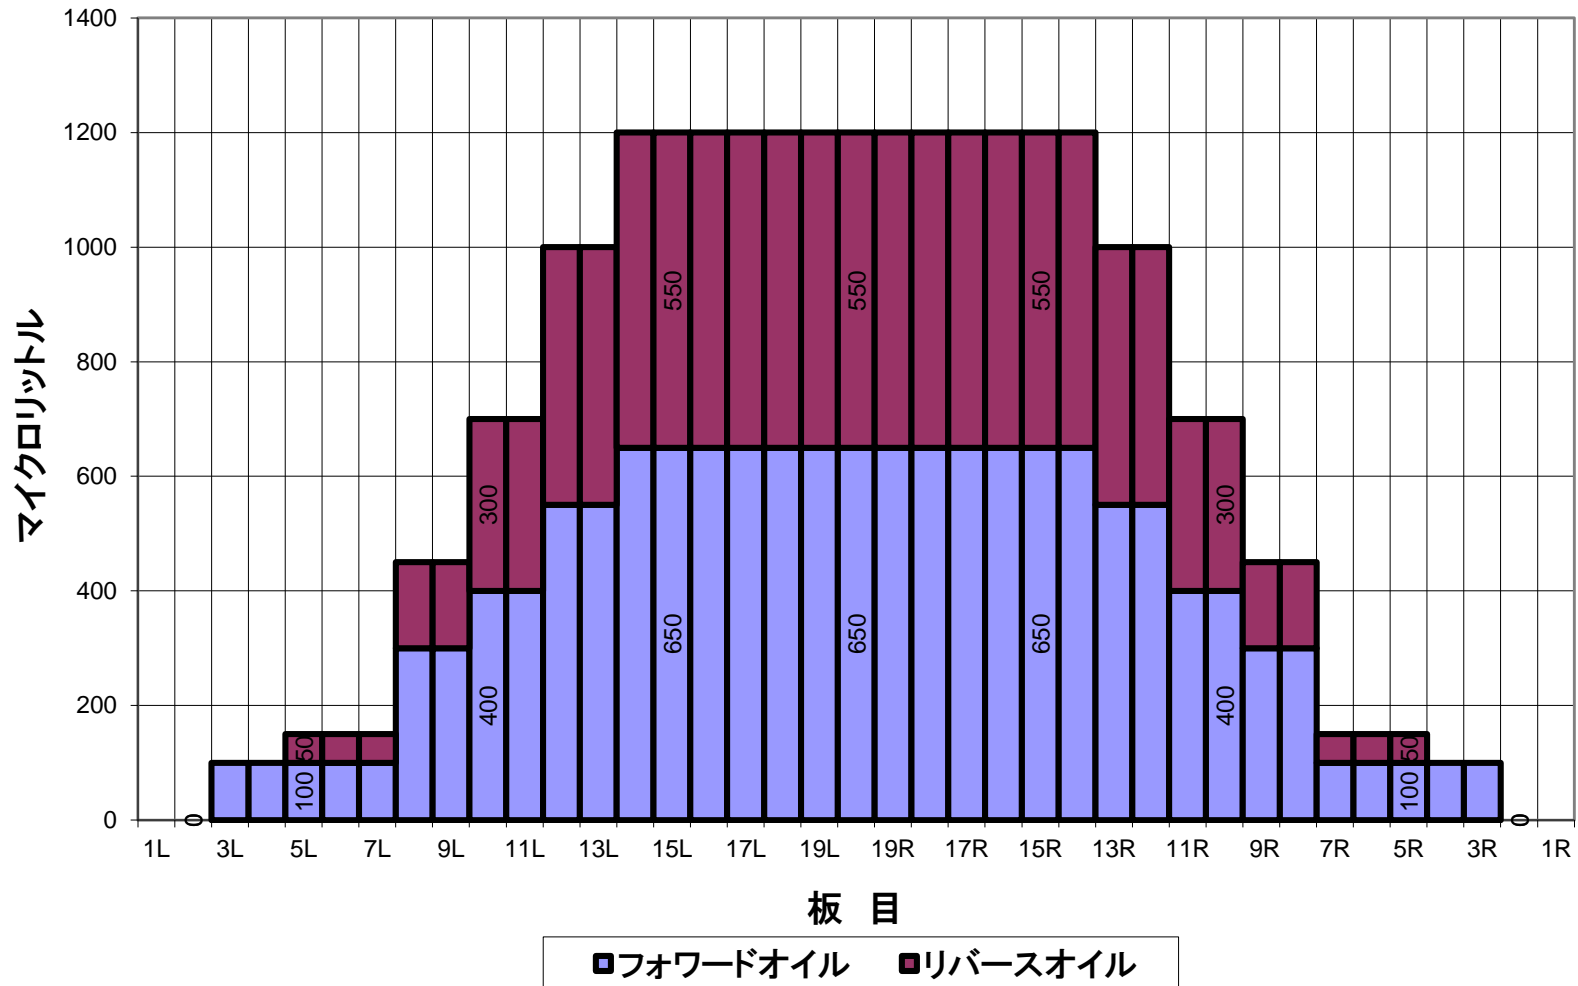

## とりあえず生ビールパターン コンポジット(総量)

平均値 (μl)	左2~5枚	左6~10枚	左11~15枚	左16~20枚	右20~16枚	右15~11枚	右10~6枚	右5~2枚
	87.5	380	1020	1200	1200	1020	380	87.5
比 率	20枚:左2枚	20枚:左5枚	20枚:左10枚	20枚:左15枚	20枚:右15枚	20枚:右10枚	20枚:右5枚	20枚:右2枚
		8.00	1.71	1.00	1.00	1.71	8.00	

## とりあえず生ビールパターン オーバーヘッドビュー