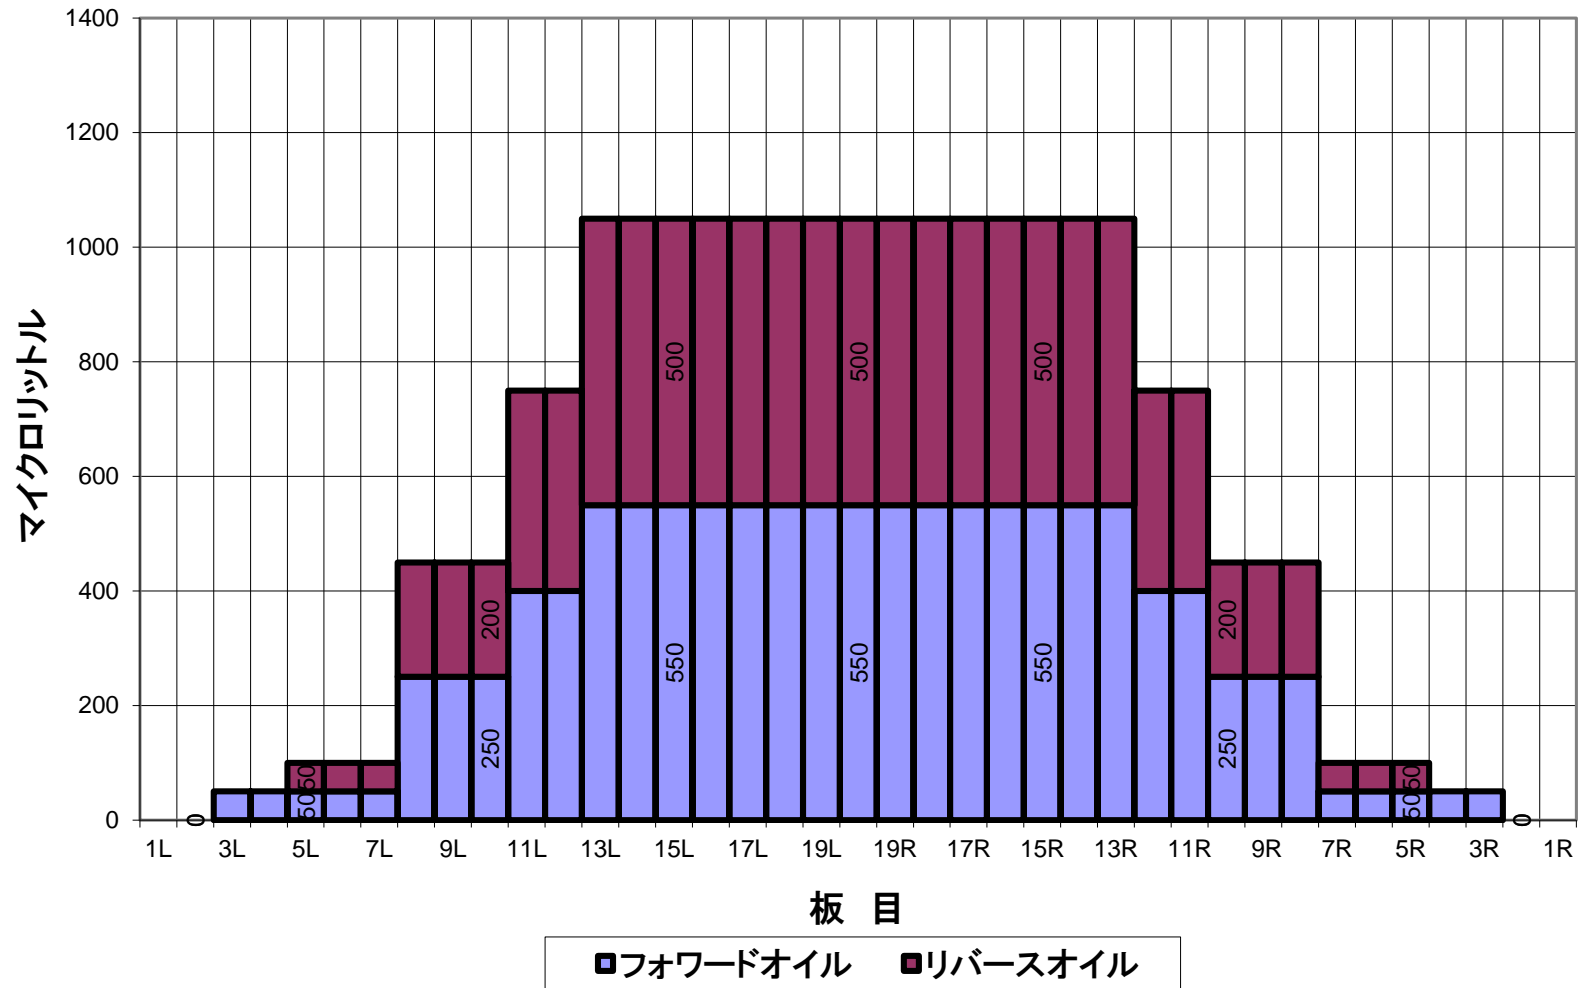

夏の終わりパターン コンポジット(総量)

平均値 (μl)	左2~5枚	左6~10枚	左11~15枚	左16~20枚	右20~16枚	右15~11枚	右10~6枚	右5~2枚
	50	310	930	1050	1050	930	310	50
比率	20枚:左2枚	20枚:左5枚	20枚:左10枚	20枚:左15枚	20枚:右15枚	20枚:右10枚	20枚:右5枚	20枚:右2枚
		10.50	2.33	1.00	1.00	2.33	10.50	

夏の終わりパターン オーバーヘッドビュー