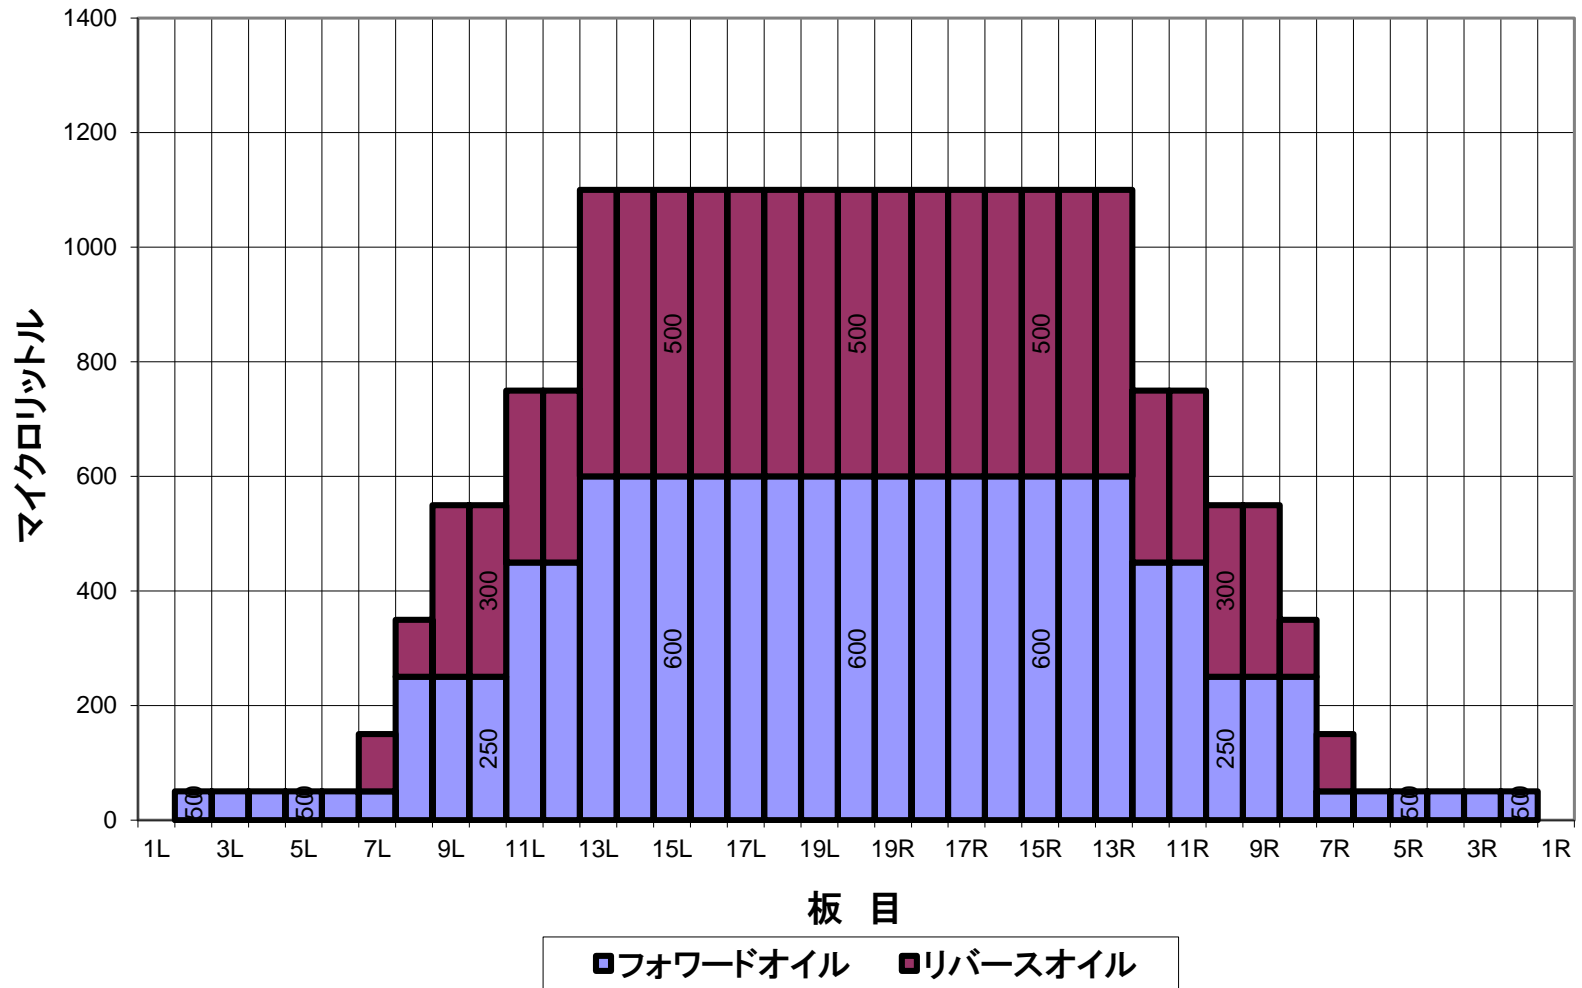

お月見パターン コンポジット(総量)

平均値 (μl)	左2~5枚	左6~10枚	左11~15枚	左16~20枚	右20~16枚	右15~11枚	右10~6枚	右5~2枚
	50	330	960	1100	1100	960	330	50
比 率	20枚:左2枚	20枚:左5枚	20枚:左10枚	20枚:左15枚	20枚:右15枚	20枚:右10枚	20枚:右5枚	20枚:右2枚
	22.00	22.00	2.00	1.00	1.00	2.00	22.00	22.00

お月見パターン オーバーヘッドビュー