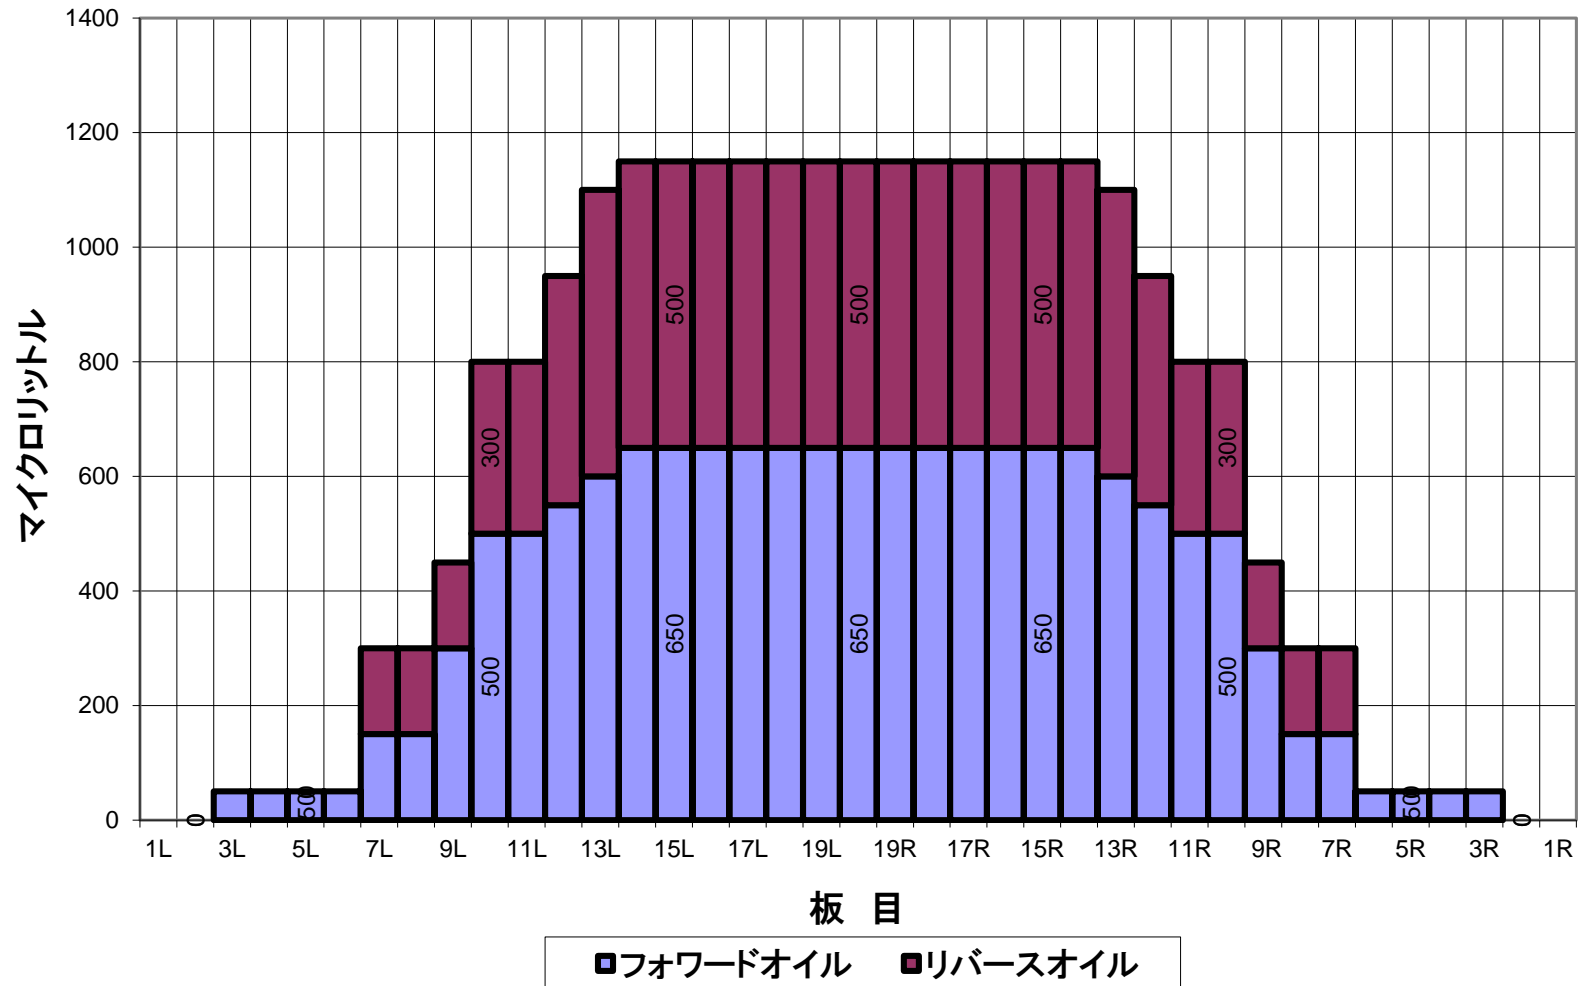

文化祭パターン コンポジット(総量)

平均値 (μl)	左2~5枚	左6~10枚	左11~15枚	左16~20枚	右20~16枚	右15~11枚	右10~6枚	右5~2枚
	37.5	380	1030	1150	1150	1030	380	37.5
比率	20枚:左2枚	20枚:左5枚	20枚:左10枚	20枚:左15枚	20枚:右15枚	20枚:右10枚	20枚:右5枚	20枚:右2枚
		23.00	1.44	1.00	1.00	1.44	23.00	

文化祭パターン オーバーヘッドビュー