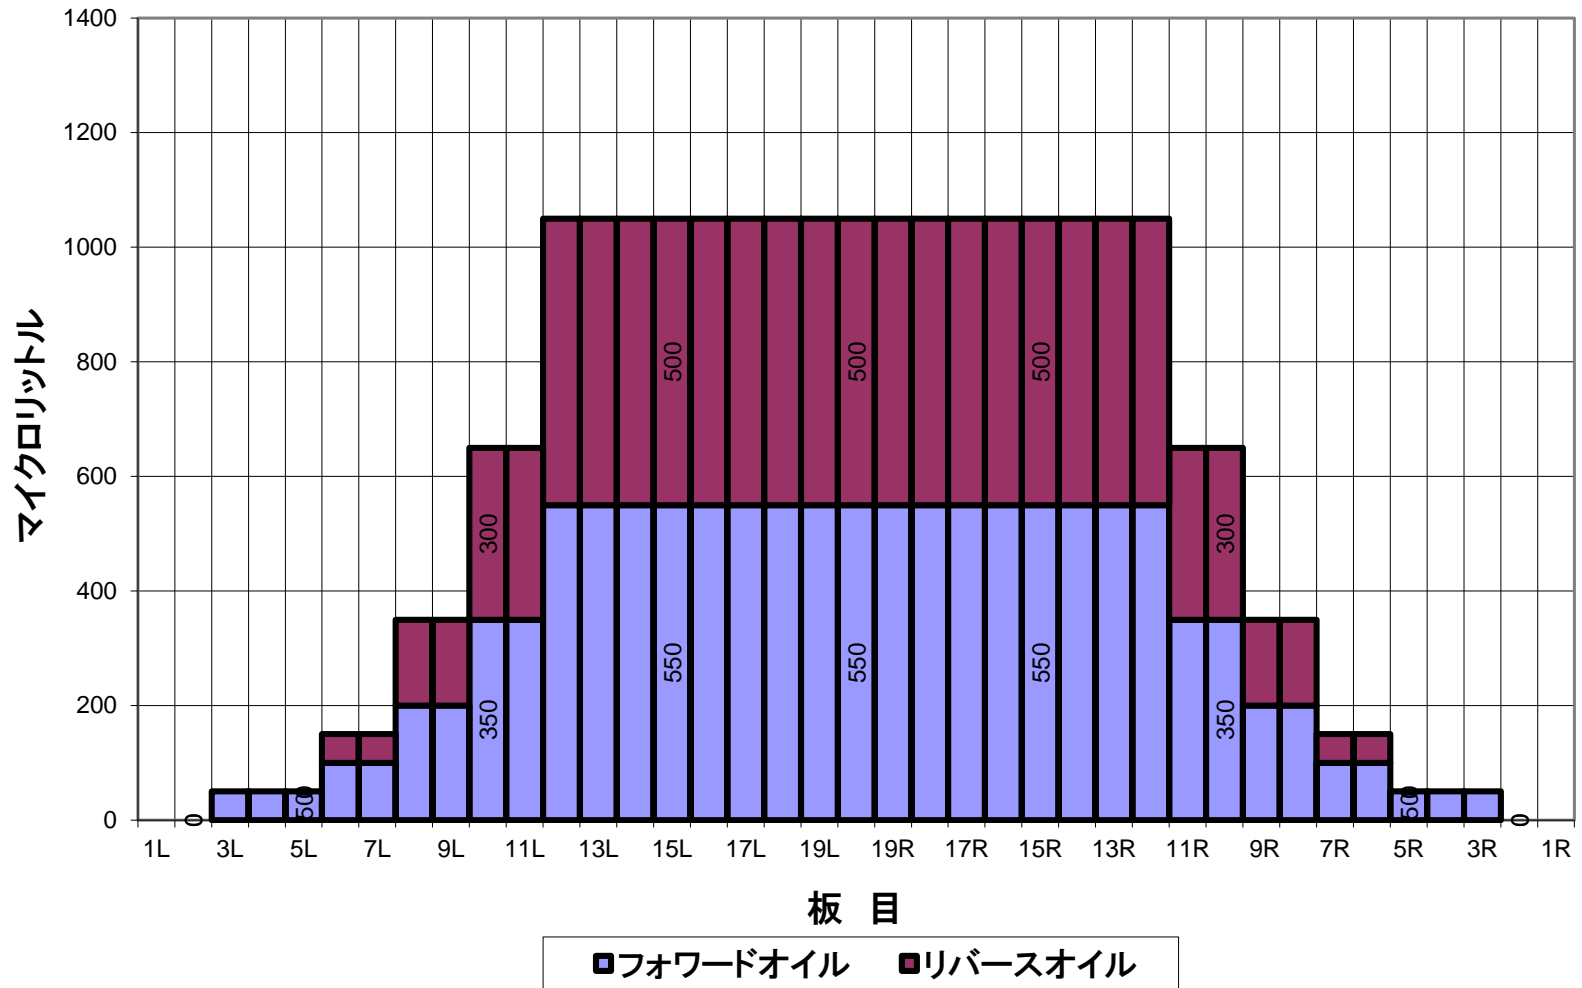

4月27日～コンポジット(総量)

平均値 (μl)	左2~5枚	左6~10枚	左11~15枚	左16~20枚	右20~16枚	右15~11枚	右10~6枚	右5~2枚
	37.5	330	970	1050	1050	970	330	37.5
比率	20枚:左2枚	20枚:左5枚	20枚:左10枚	20枚:左15枚	20枚:右15枚	20枚:右10枚	20枚:右5枚	20枚:右2枚
		21.00	1.62	1.00	1.00	1.62	21.00	

4月27日～ オーバーヘッドビュー