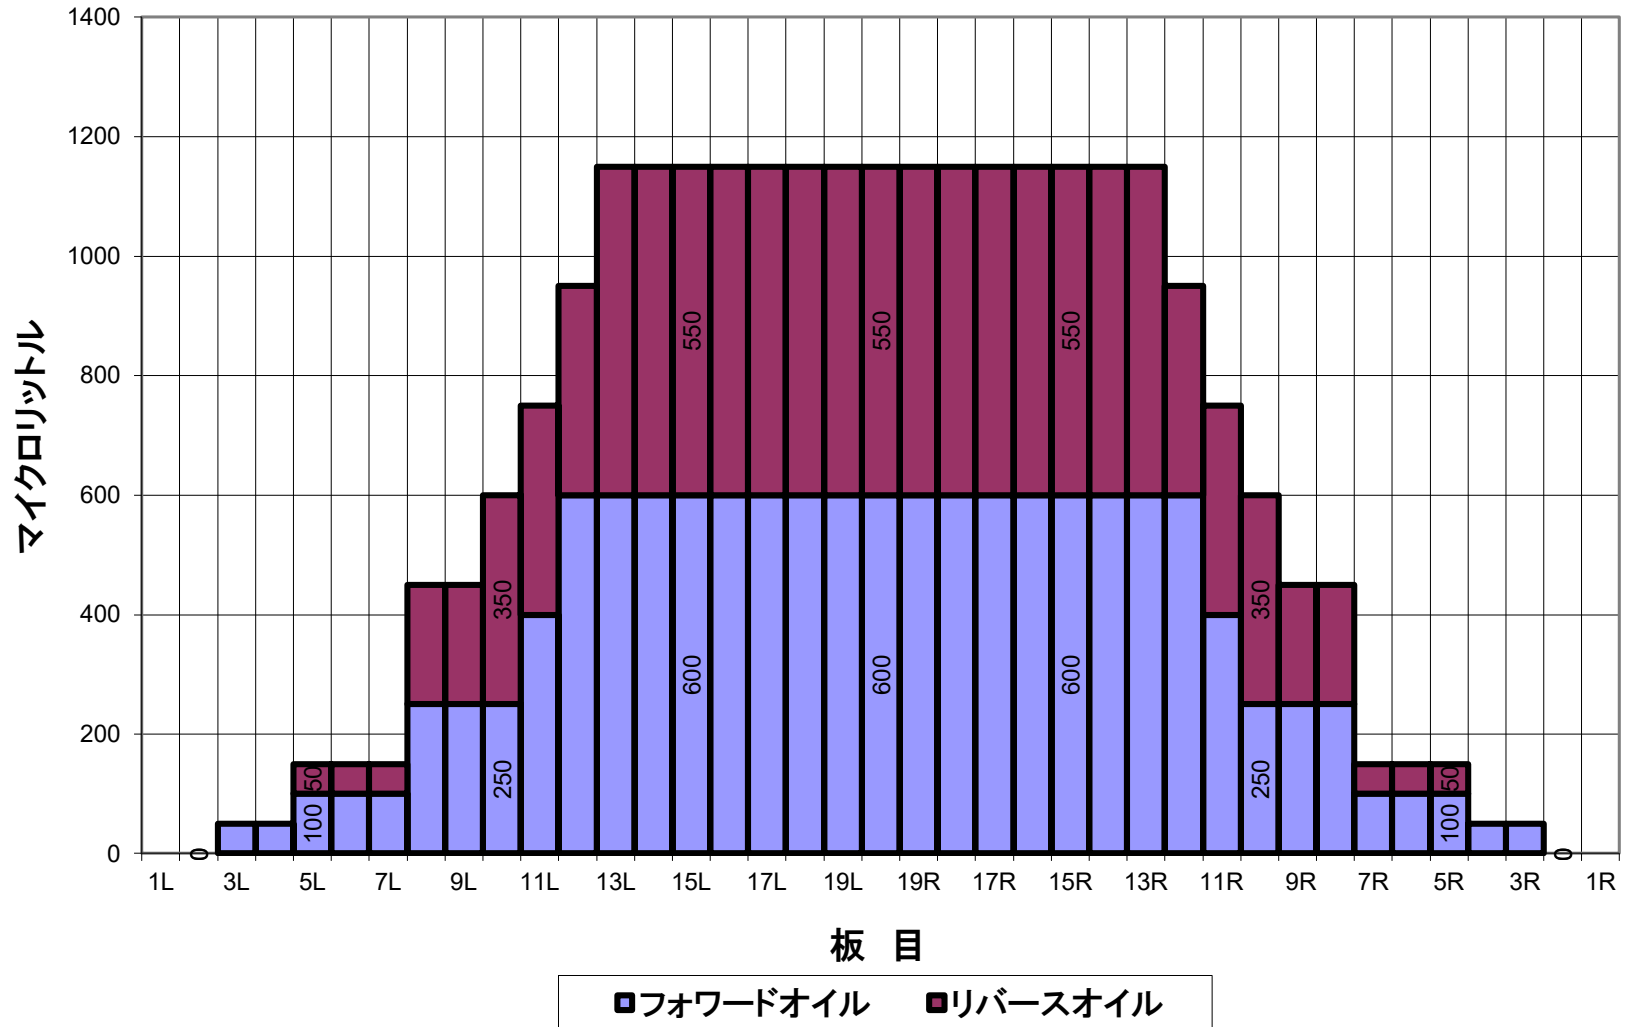

5月18日～コンポジット(総量)

平均値 (μl)	左2～5枚	左6～10枚	左11～15枚	左16～20枚	右20～16枚	右15～11枚	右10～6枚	右5～2枚
	62.5	360	1030	1150	1150	1030	360	62.5
比 率	20枚:左2枚	20枚:左5枚	20枚:左10枚	20枚:左15枚	20枚:右15枚	20枚:右10枚	20枚:右5枚	20枚:右2枚
		7.67	1.92	1.00	1.00	1.92	7.67	

5月18日～ オーバーヘッドビュー