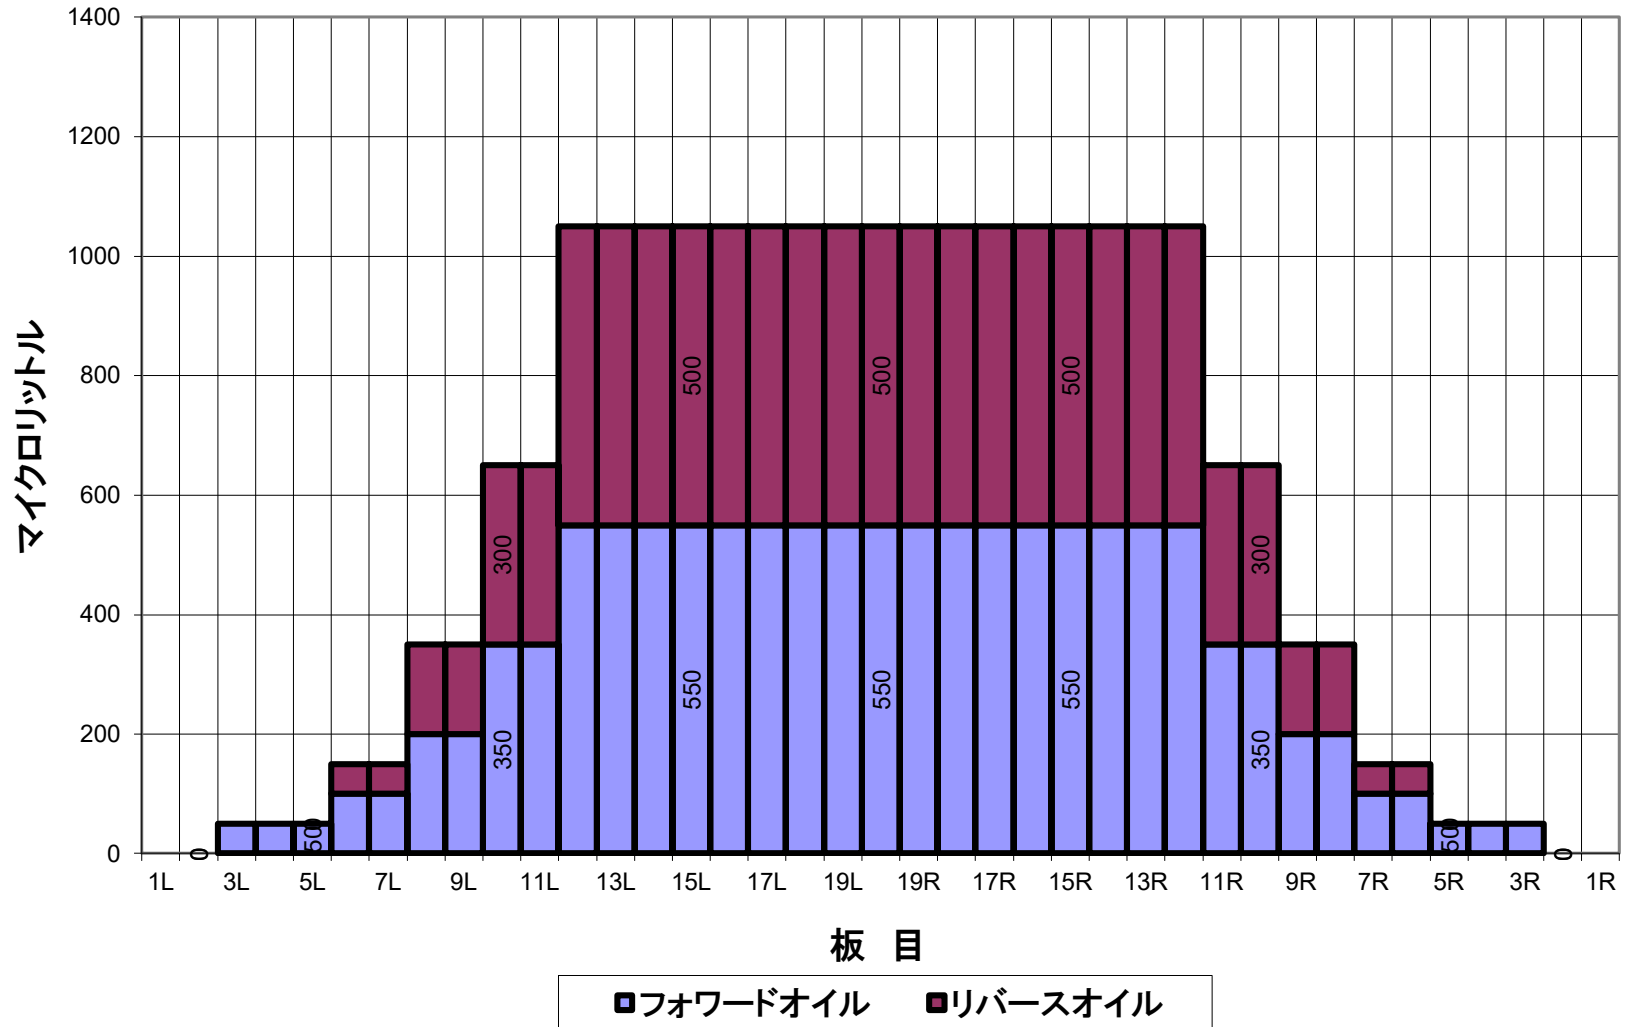

## 5月25日～コンポジット(総量)

平均値 (μl)	左2～5枚	左6～10枚	左11～15枚	左16～20枚	右20～16枚	右15～11枚	右10～6枚	右5～2枚
	37.5	330	970	1050	1050	970	330	37.5
比 率	20枚:左2枚	20枚:左5枚	20枚:左10枚	20枚:左15枚	20枚:右15枚	20枚:右10枚	20枚:右5枚	20枚:右2枚
		21.00	1.62	1.00	1.00	1.62	21.00	

# 5月25日～ オーバーヘッドビュー