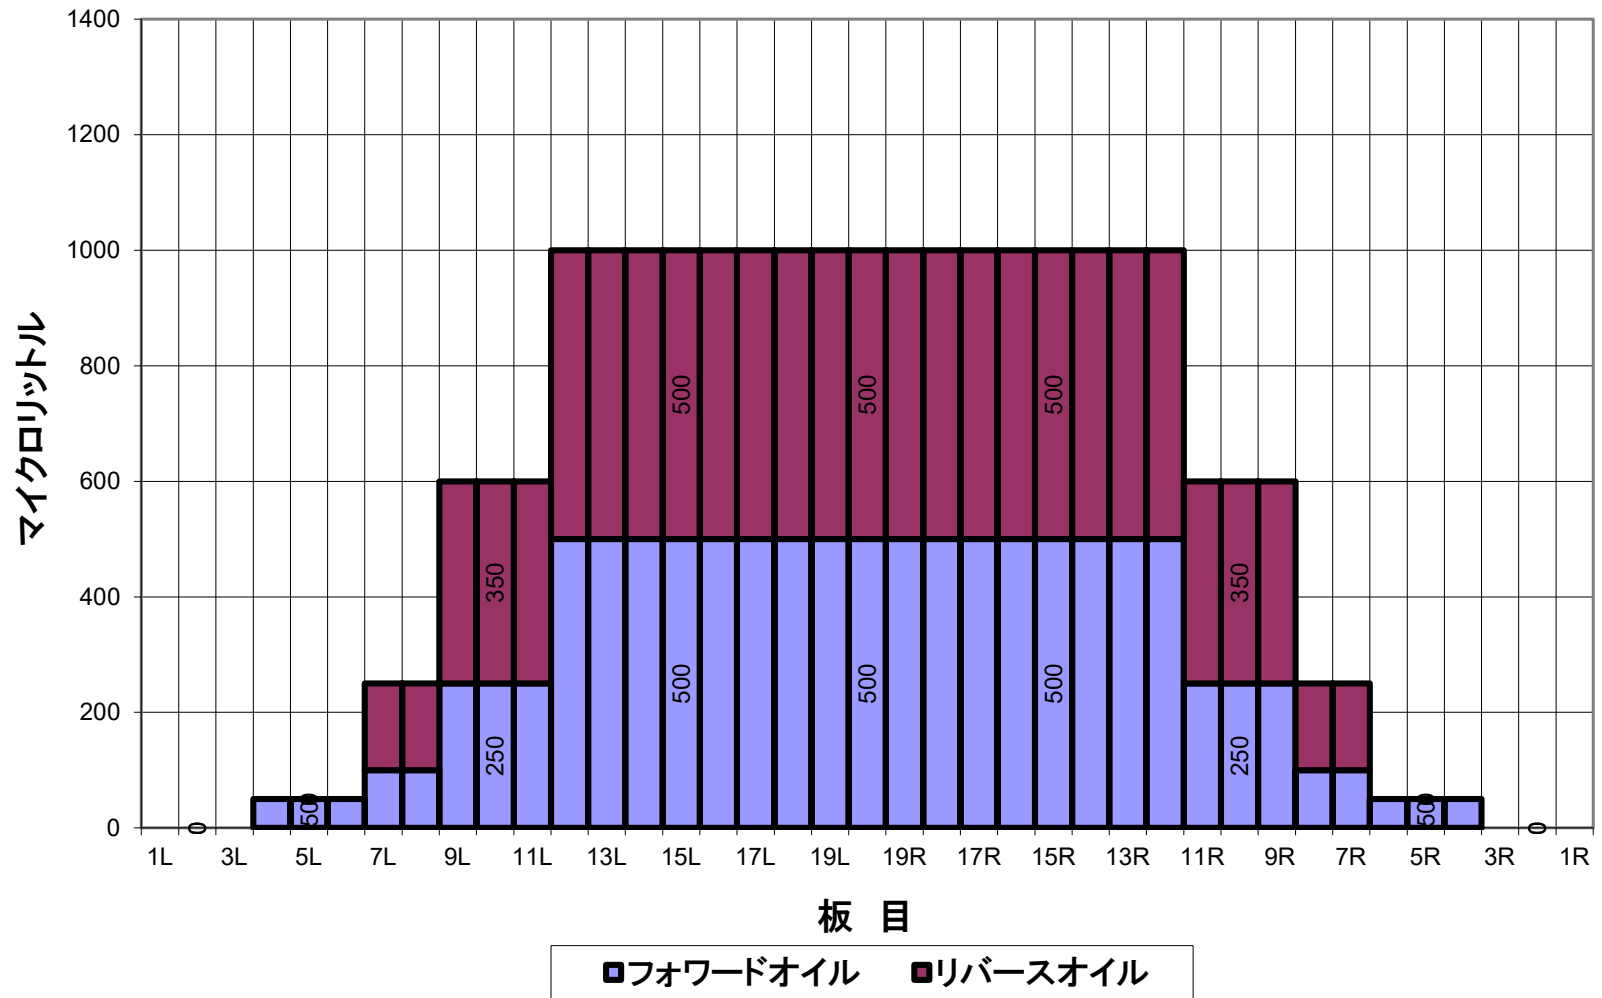

6月22日～コンポジット(総量)

平均値 (μl)	左2～5枚	左6～10枚	左11～15枚	左16～20枚	右20～16枚	右15～11枚	右10～6枚	右5～2枚
	25	350	920	1000	1000	920	350	25
比 率	20枚:左2枚	20枚:左5枚	20枚:左10枚	20枚:左15枚	20枚:右15枚	20枚:右10枚	20枚:右5枚	20枚:右2枚
		20.00	1.67	1.00	1.00	1.67	20.00	

6月22日～ オーバーヘッドビュー