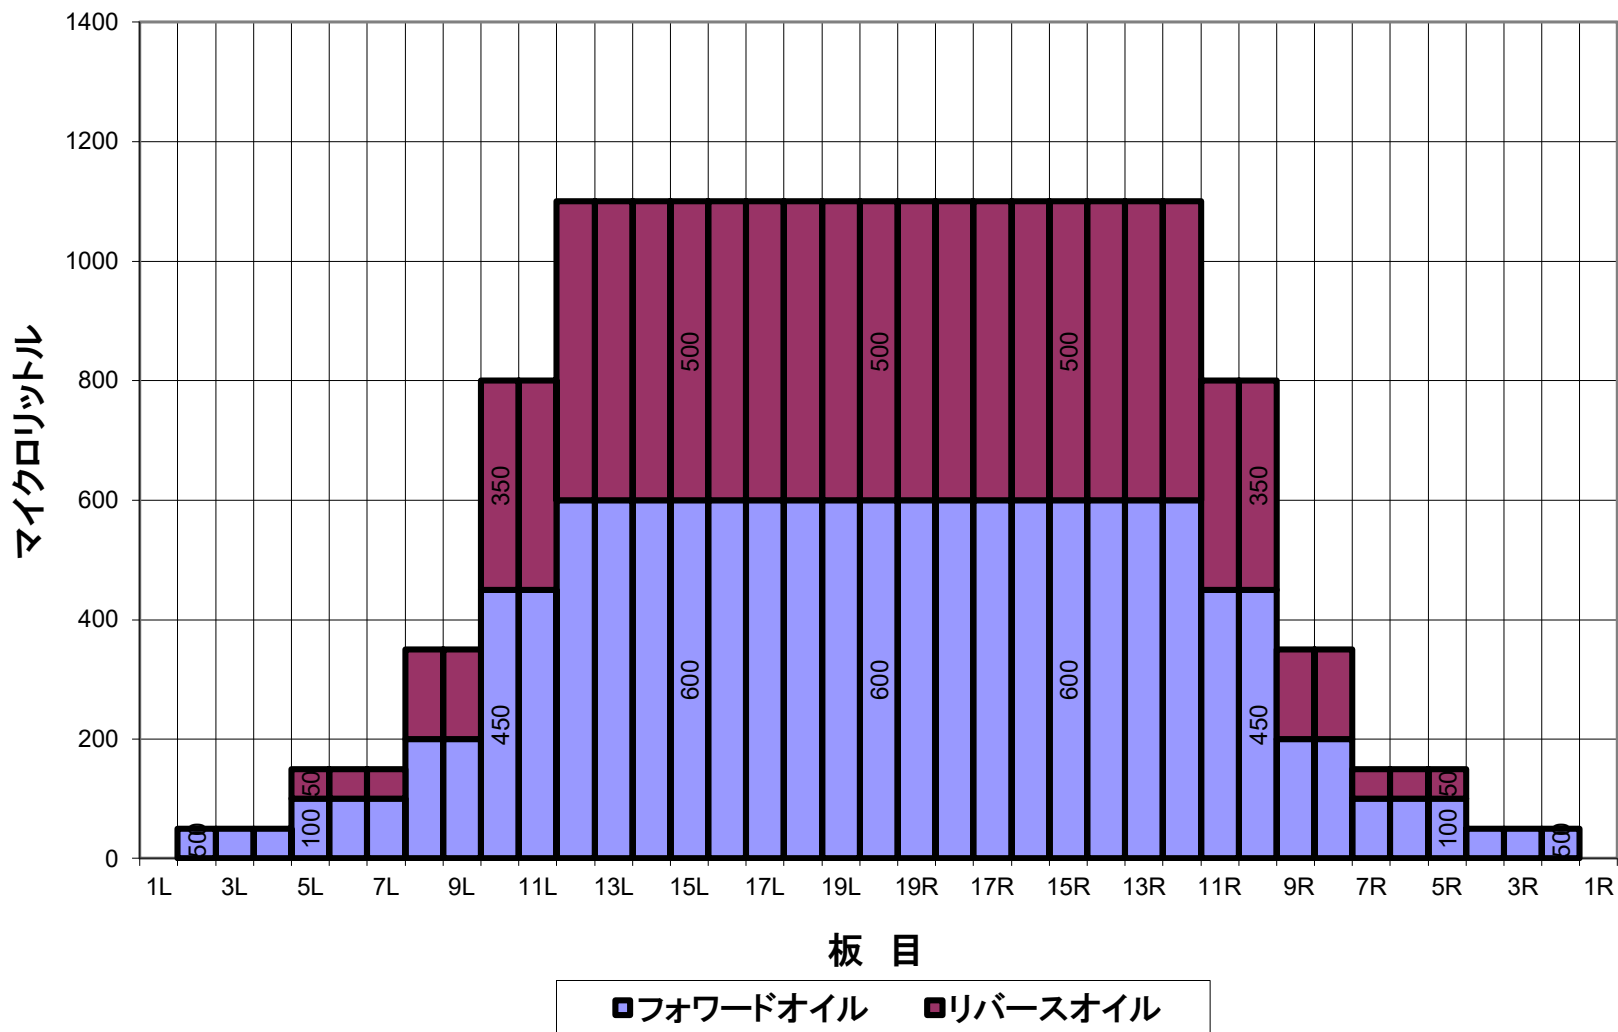

12月14日～コンジット(総量)

| 平均値 (μl) | 左2～5枚 | 左6～10枚 | 左11～15枚 | 左16～20枚 | 右20～16枚 | 右15～11枚 | 右10～6枚 | 右5～2枚 |
|----------|---------|---------|----------|----------|----------|----------|---------|---------|
| | 75 | 360 | 1040 | 1100 | 1100 | 1040 | 360 | 75 |
| 比 率 | 20枚:左2枚 | 20枚:左5枚 | 20枚:左10枚 | 20枚:左15枚 | 20枚:右15枚 | 20枚:右10枚 | 20枚:右5枚 | 20枚:右2枚 |
| | 22.00 | 7.33 | 1.38 | 1.00 | 1.00 | 1.38 | 7.33 | 22.00 |

12月14日～ オーバーヘッドビュー