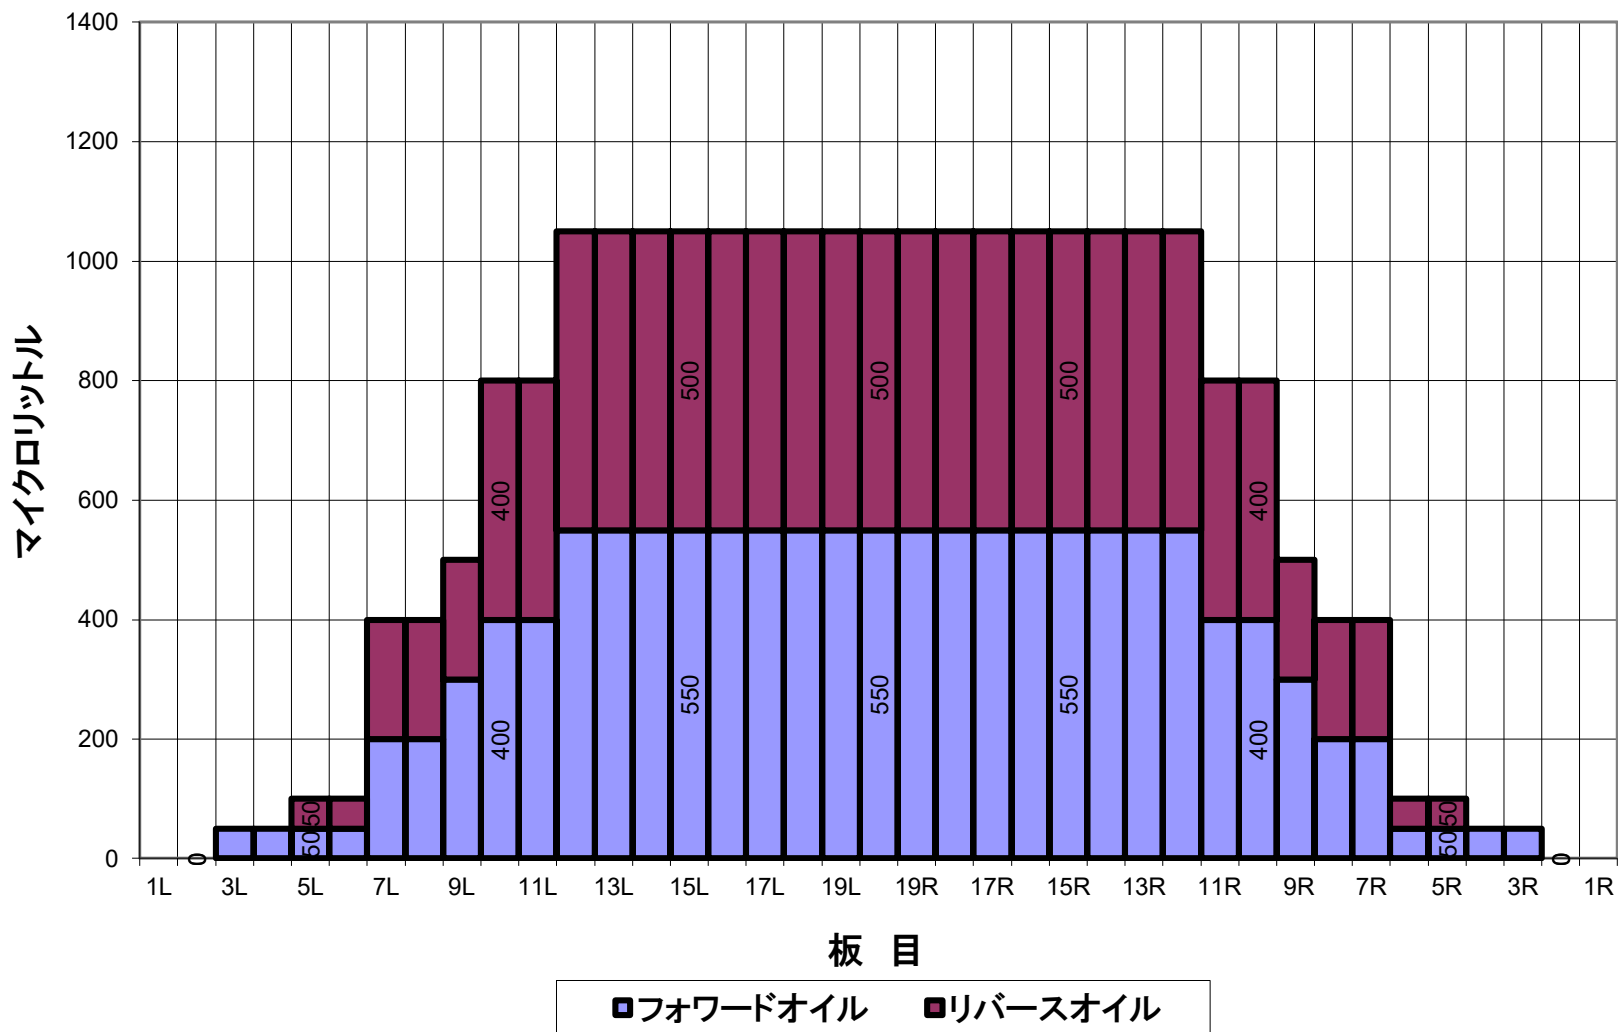

12月21日～コンポジット(総量)

平均値 (μl)	左2～5枚	左6～10枚	左11～15枚	左16～20枚	右20～16枚	右15～11枚	右10～6枚	右5～2枚
	50	440	1000	1050	1050	1000	440	50
比 率	20枚:左2枚	20枚:左5枚	20枚:左10枚	20枚:左15枚	20枚:右15枚	20枚:右10枚	20枚:右5枚	20枚:右2枚
		10.50	1.31	1.00	1.00	1.31	10.50	

12月21日～ オーバーヘッドビュー

フォワード (バフ)
 フォワードバフイングエリアを示しています

リバース (オイル)
 リバースオイリングのみのエリアを示しています

フォワード (オイル)
 フォワードオイリングのみのエリアを示しています

コンビネーション
 フォワード&リバースのオイリングエリアを示しています

リバースバフアウト
 フォワードオイリング&リバースオイリング終了後のエリアを示しています