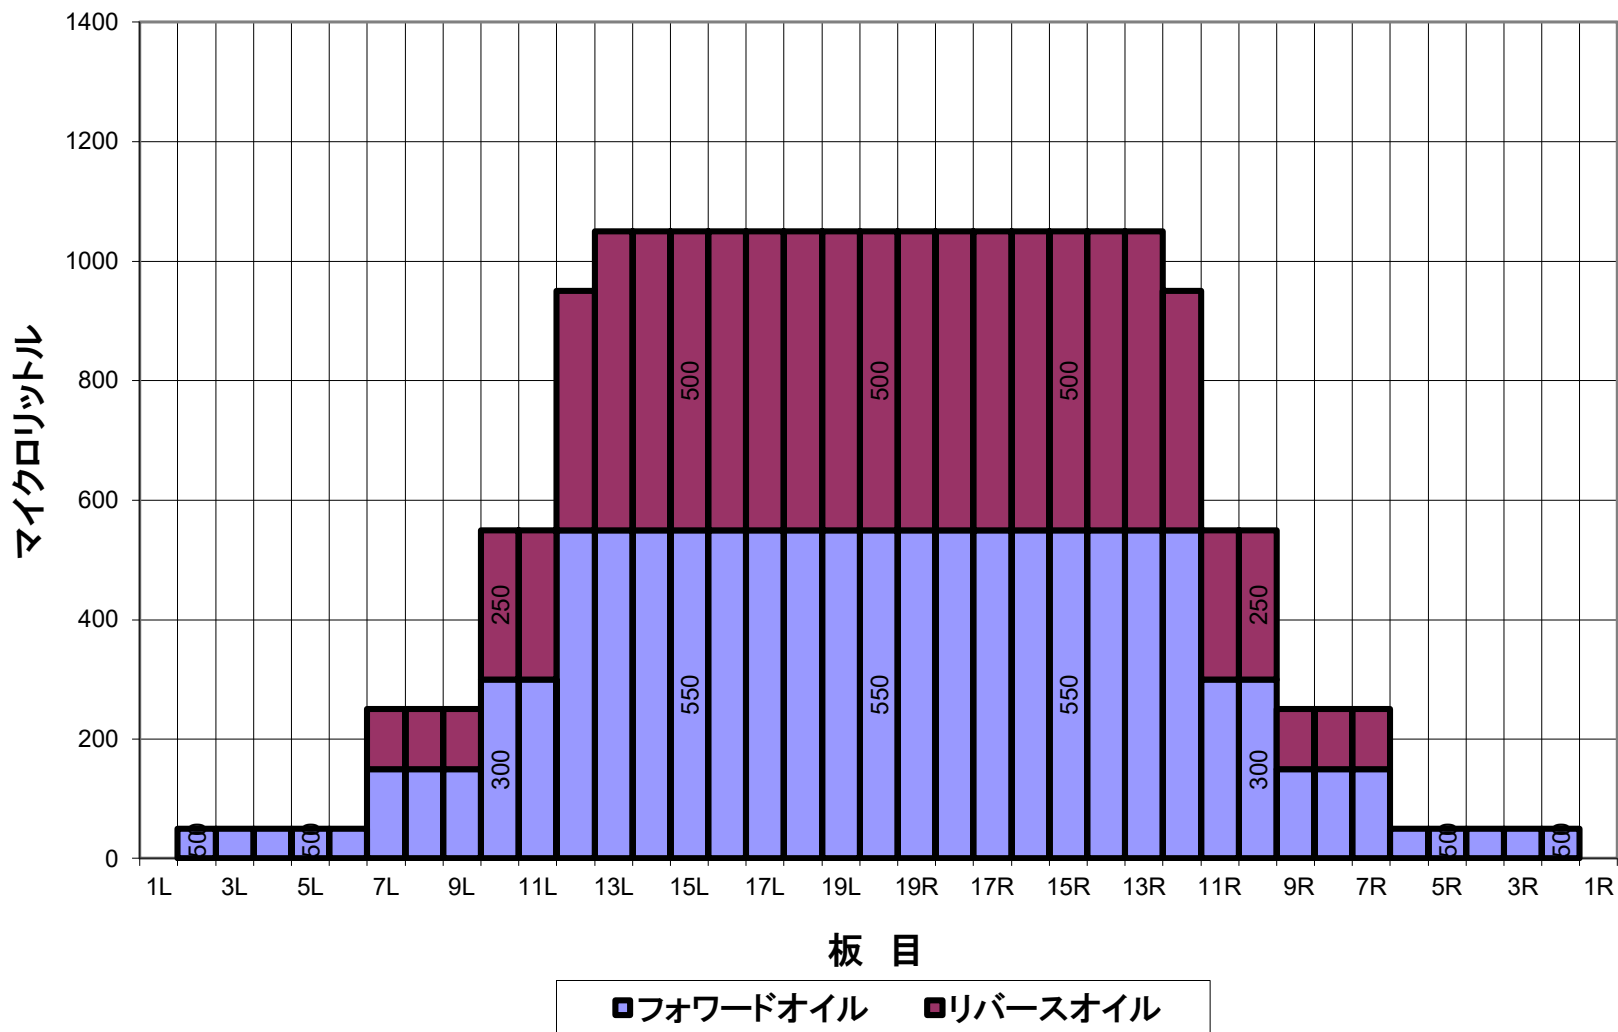

12月28日～コンジット(総量)

平均値 (μl)	左2～5枚	左6～10枚	左11～15枚	左16～20枚	右20～16枚	右15～11枚	右10～6枚	右5～2枚
	50	270	930	1050	1050	930	270	50
比 率	20枚:左2枚	20枚:左5枚	20枚:左10枚	20枚:左15枚	20枚:右15枚	20枚:右10枚	20枚:右5枚	20枚:右2枚
	21.00	21.00	1.91	1.00	1.00	1.91	21.00	21.00

12月28日～ オーバーヘッドビュー