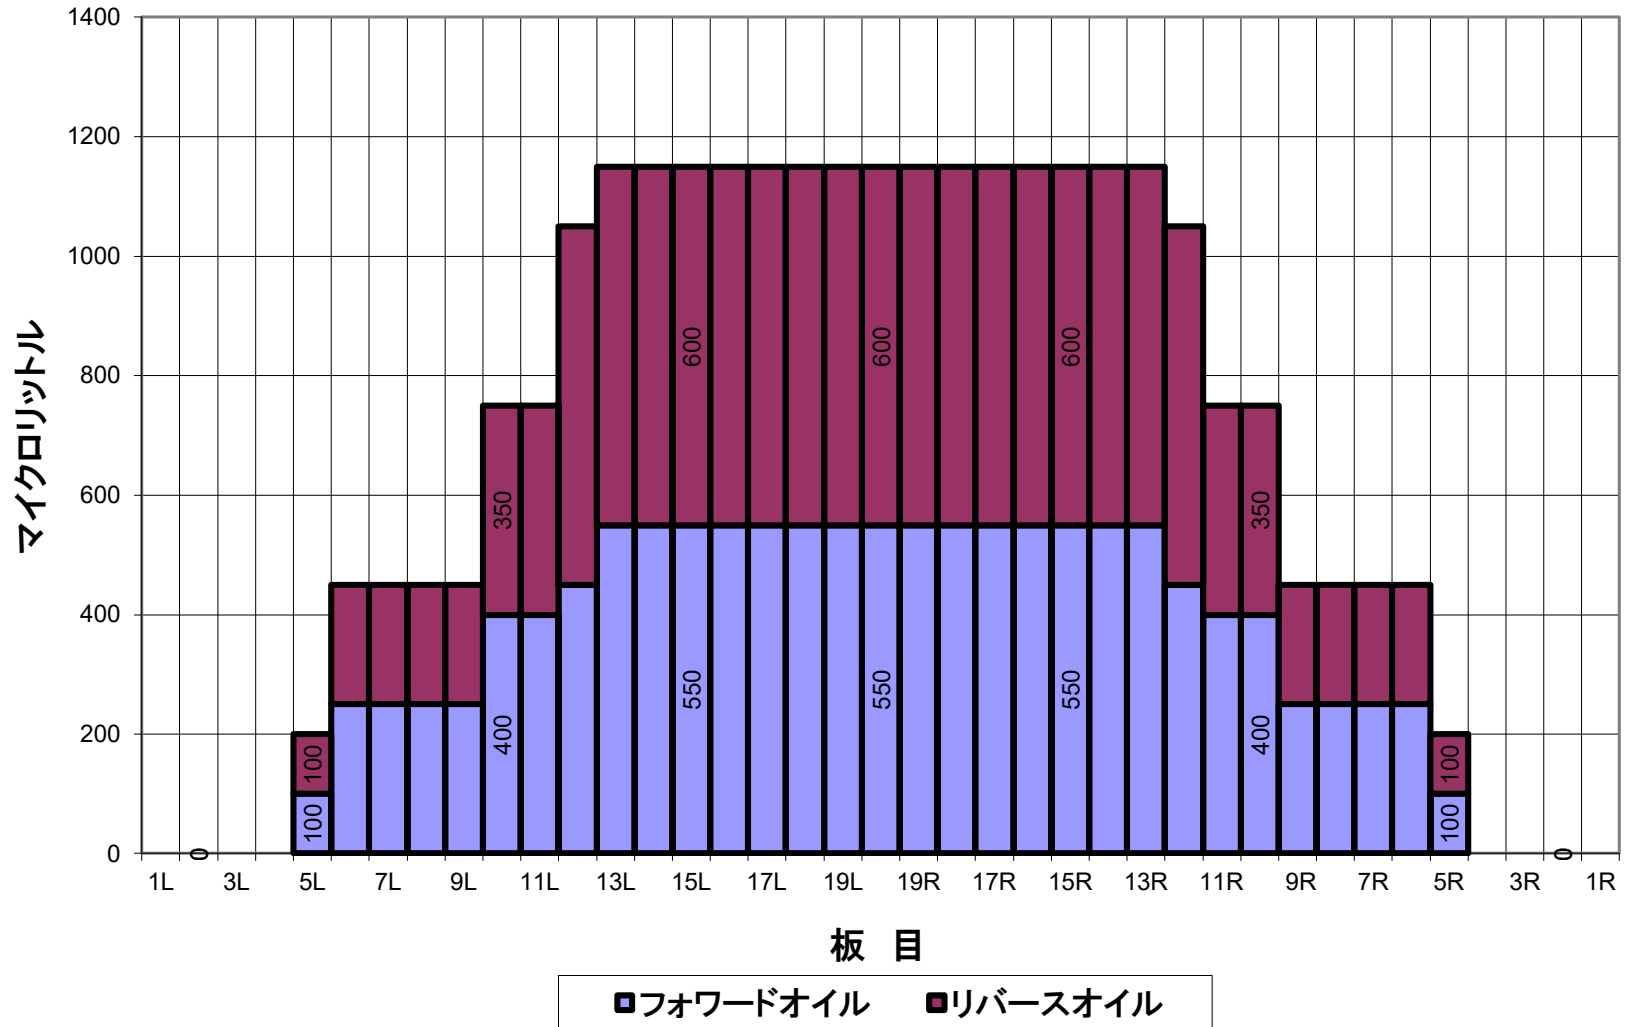

## 2月22日～コンポジット(総量)

平均値 (μl)	左2～5枚	左6～10枚	左11～15枚	左16～20枚	右20～16枚	右15～11枚	右10～6枚	右5～2枚
	50	510	1050	1150	1150	1050	510	50
比 率	20枚:左2枚	20枚:左5枚	20枚:左10枚	20枚:左15枚	20枚:右15枚	20枚:右10枚	20枚:右5枚	20枚:右2枚
		5.75	1.53	1.00	1.00	1.53	5.75	

## 2月22日～ オーバーヘッドビュー