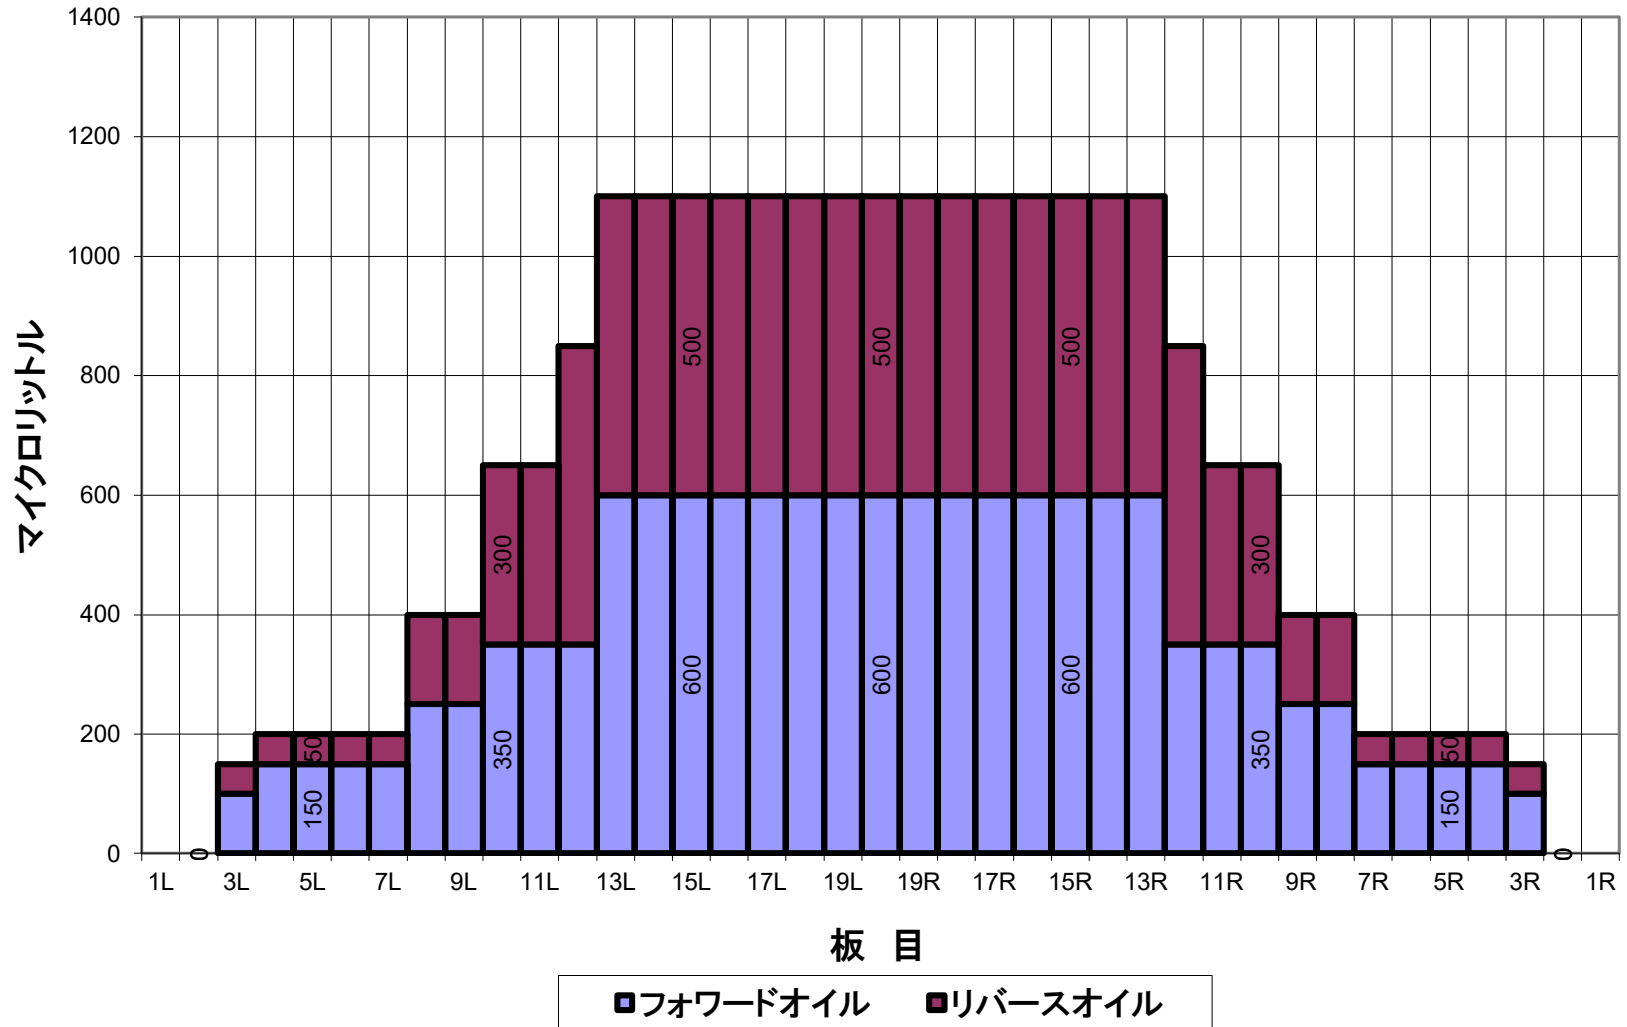

3月22日～コンポジット(総量)

| 平均値 (μl) | 左2～5枚 | 左6～10枚 | 左11～15枚 | 左16～20枚 | 右20～16枚 | 右15～11枚 | 右10～6枚 | 右5～2枚 |
|----------|---------|---------|----------|----------|----------|----------|---------|---------|
| | 137.5 | 370 | 960 | 1100 | 1100 | 960 | 370 | 137.5 |
| 比率 | 20枚:左2枚 | 20枚:左5枚 | 20枚:左10枚 | 20枚:左15枚 | 20枚:右15枚 | 20枚:右10枚 | 20枚:右5枚 | 20枚:右2枚 |
| | | 5.50 | 1.69 | 1.00 | 1.00 | 1.69 | 5.50 | |

3月22日～ オーバーヘッドビュー