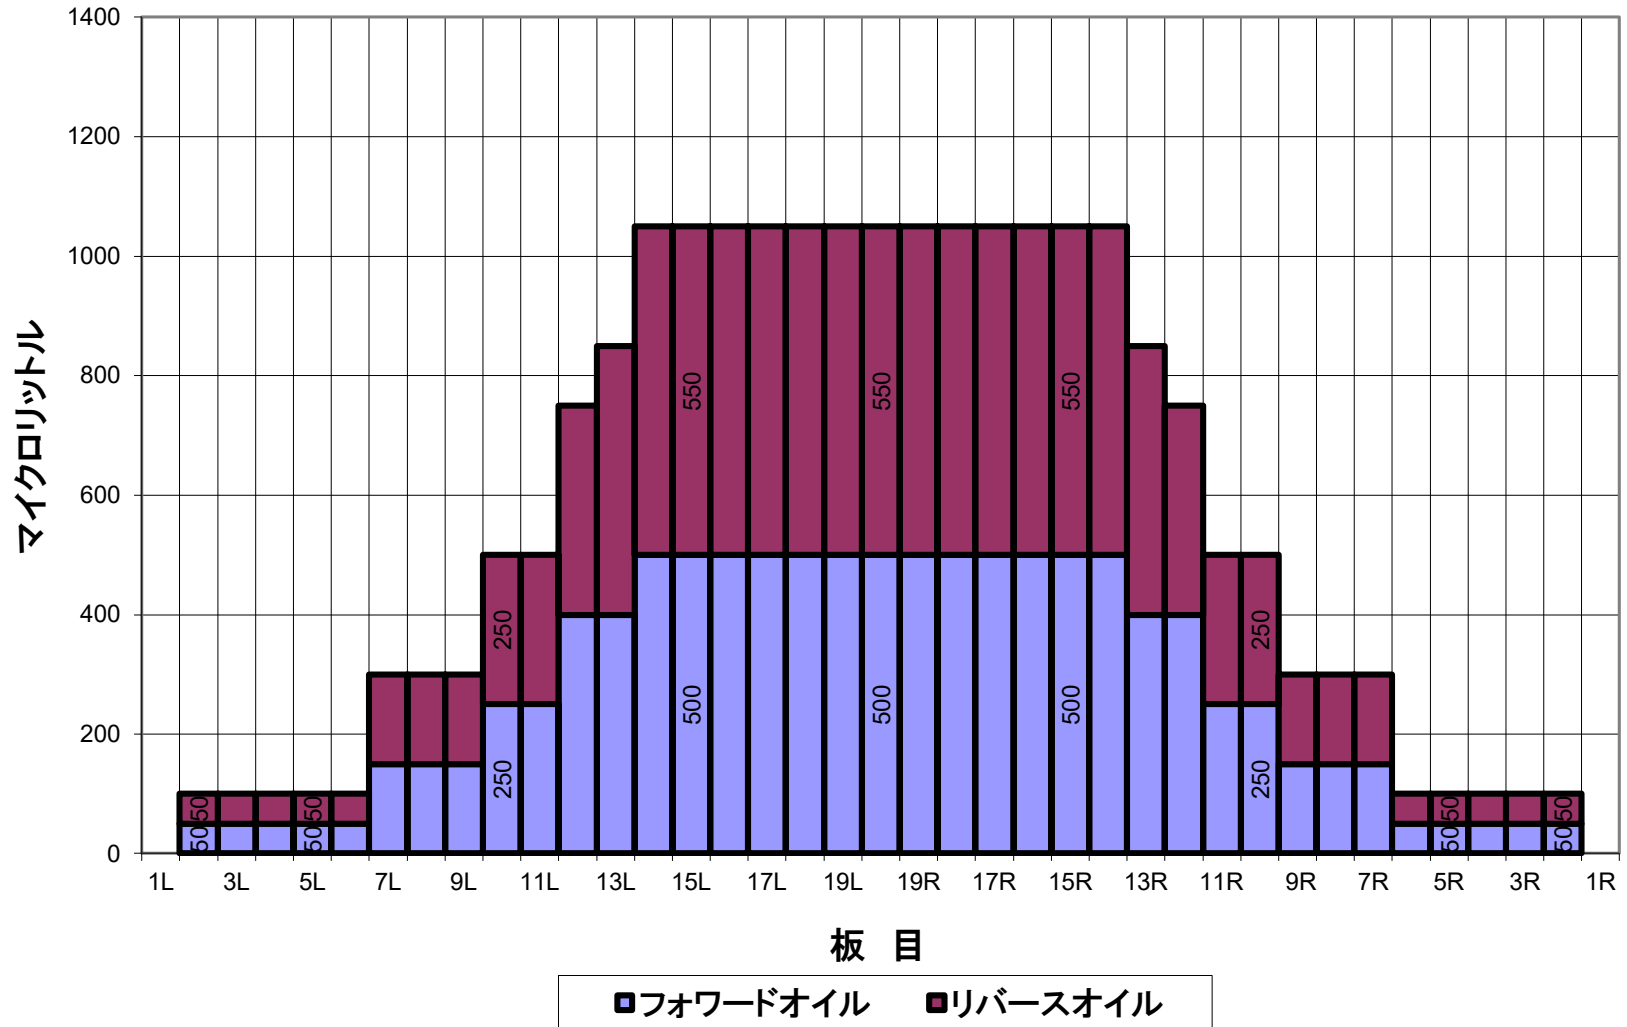

## 6月7日～コンジット(総量)

平均値 (μl)	左2～5枚	左6～10枚	左11～15枚	左16～20枚	右20～16枚	右15～11枚	右10～6枚	右5～2枚
	100	300	840	1050	1050	840	300	100
比 率	20枚:左2枚	20枚:左5枚	20枚:左10枚	20枚:左15枚	20枚:右15枚	20枚:右10枚	20枚:右5枚	20枚:右2枚
	10.50	10.50	2.10	1.00	1.00	2.10	10.50	10.50

# 6月7日～ オーバーヘッドビュー