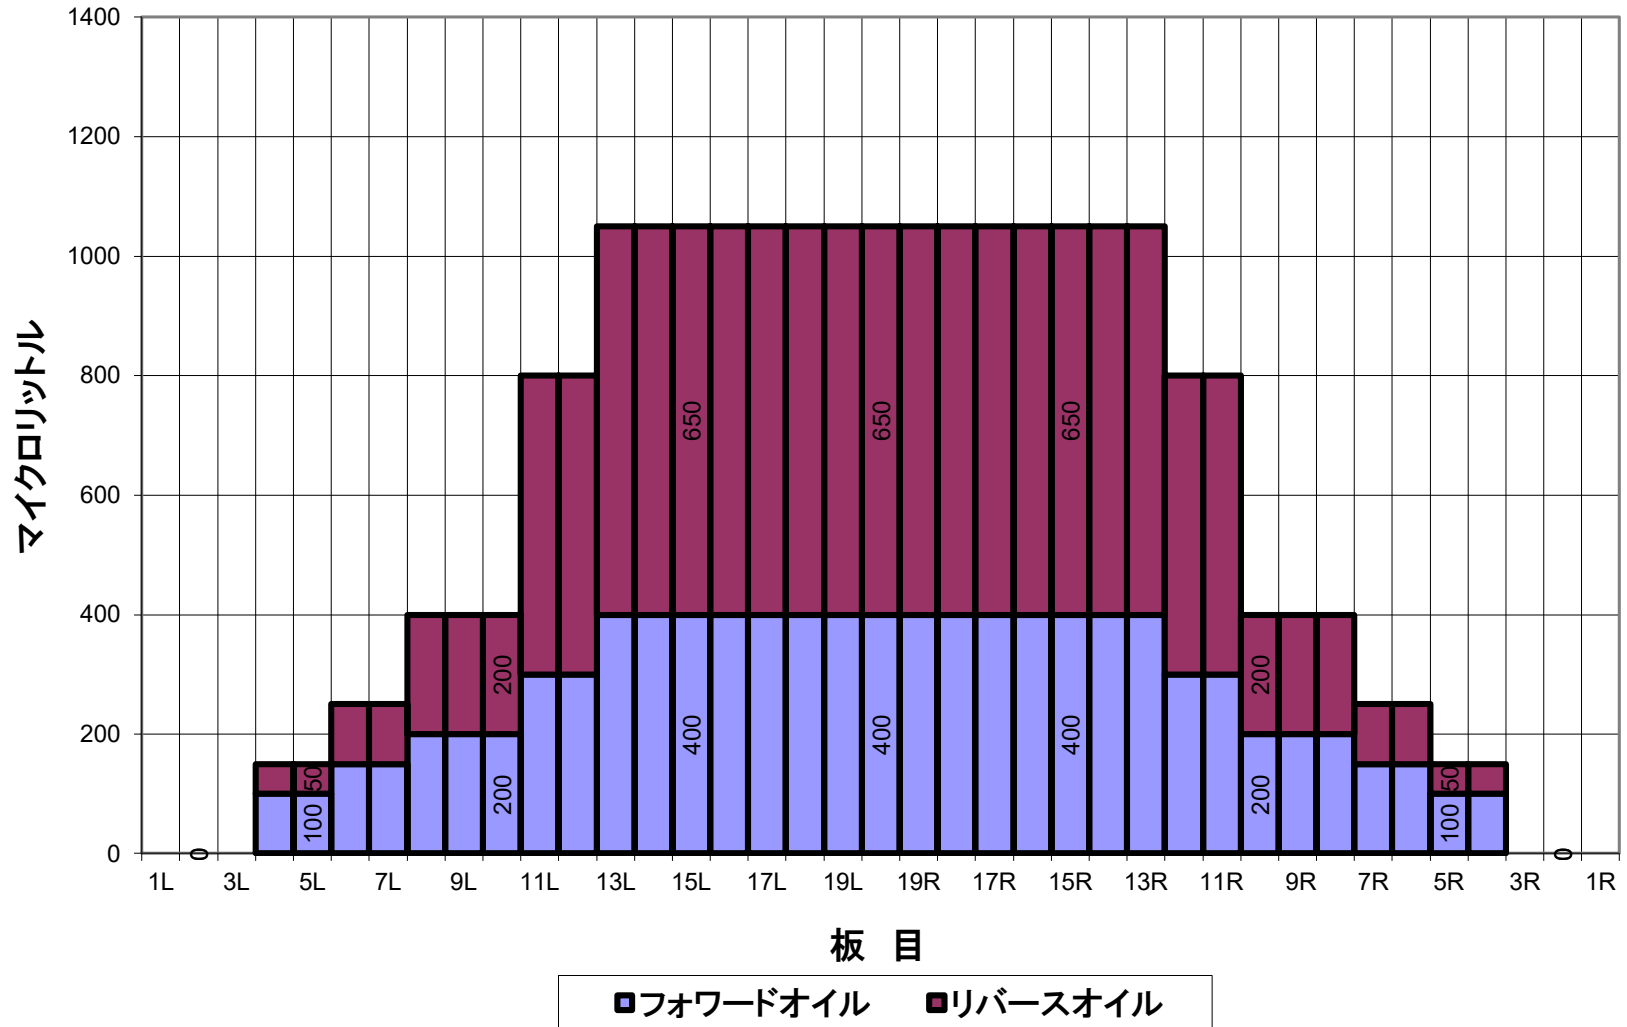

## 6月21日～コンポジット(総量)

平均値 (μl)	左2～5枚	左6～10枚	左11～15枚	左16～20枚	右20～16枚	右15～11枚	右10～6枚	右5～2枚
	75	340	950	1050	1050	950	340	75
比 率	20枚:左2枚	20枚:左5枚	20枚:左10枚	20枚:左15枚	20枚:右15枚	20枚:右10枚	20枚:右5枚	20枚:右2枚
		7.00	2.63	1.00	1.00	2.63	7.00	

## 6月21日～ オーバーヘッドビュー