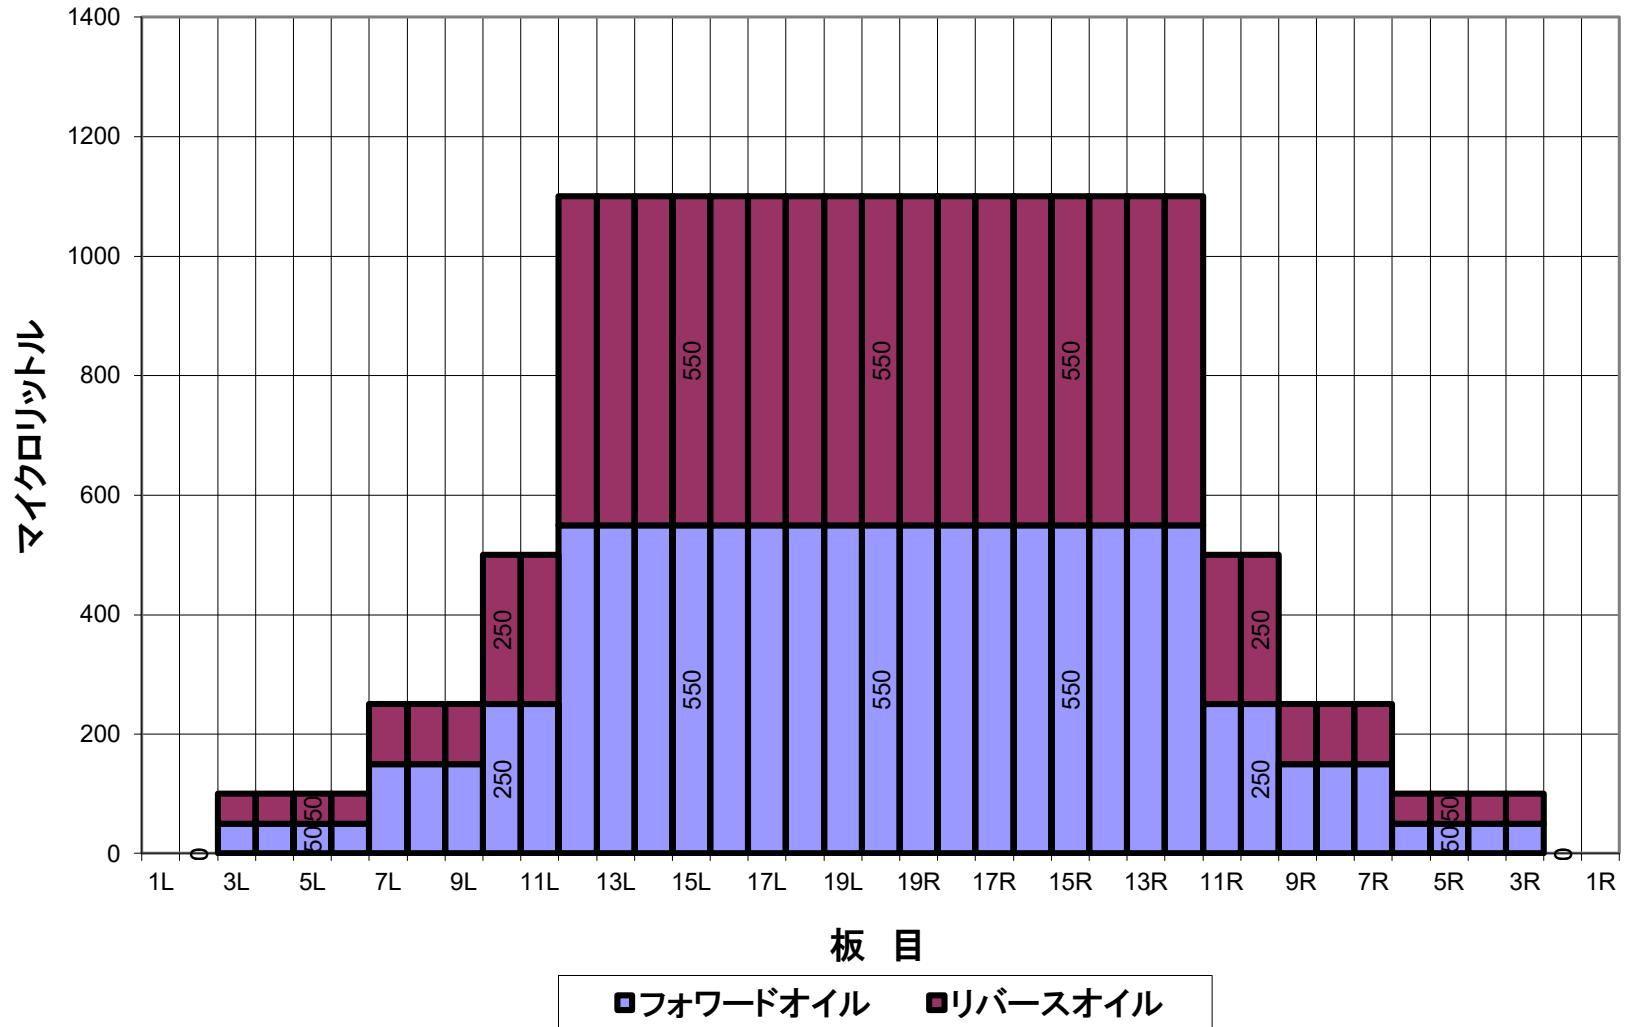

8月2日～ コンポジット(総量)

| 平均値 (μl) | 左2～5枚 | 左6～10枚 | 左11～15枚 | 左16～20枚 | 右20～16枚 | 右15～11枚 | 右10～6枚 | 右5～2枚 |
|----------|---------|---------|----------|----------|----------|----------|---------|---------|
| | 75 | 270 | 980 | 1100 | 1100 | 980 | 270 | 75 |
| 比 率 | 20枚:左2枚 | 20枚:左5枚 | 20枚:左10枚 | 20枚:左15枚 | 20枚:右15枚 | 20枚:右10枚 | 20枚:右5枚 | 20枚:右2枚 |
| | | 11.00 | 2.20 | 1.00 | 1.00 | 2.20 | 11.00 | |

8月2日～ オーバーヘッドビュー