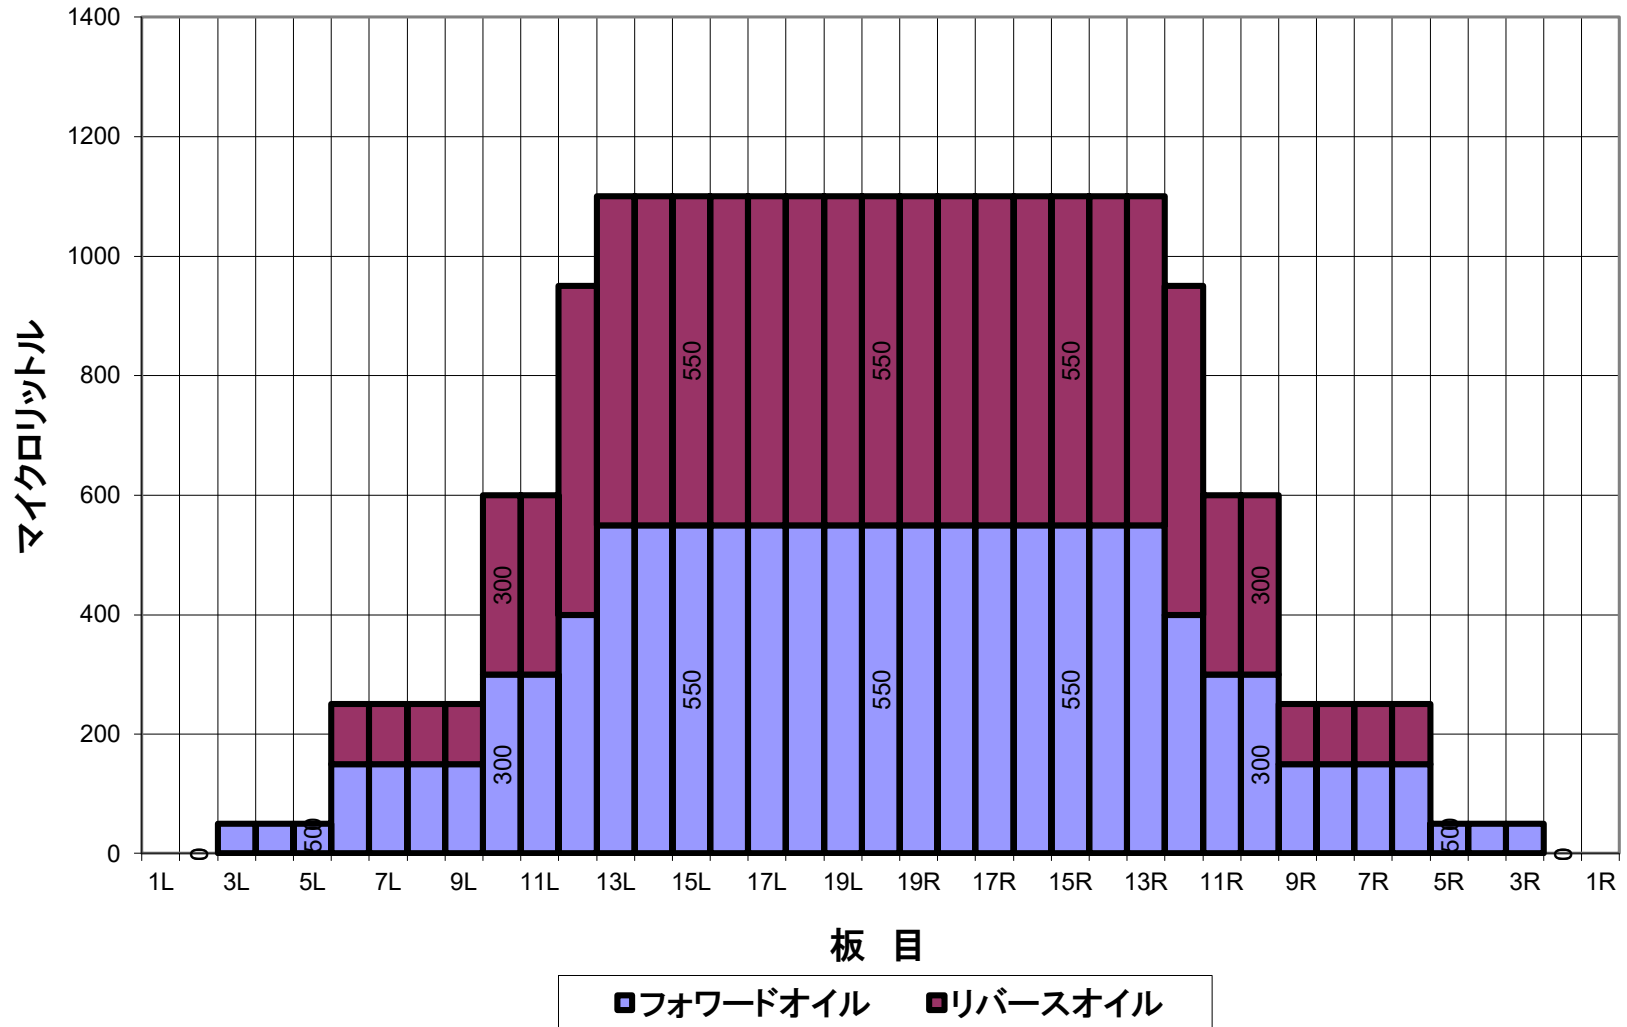

## 8月23日～コンポジット(総量)

平均値 (μl)	左2～5枚	左6～10枚	左11～15枚	左16～20枚	右20～16枚	右15～11枚	右10～6枚	右5～2枚
	37.5	320	970	1100	1100	970	320	37.5
比 率	20枚:左2枚	20枚:左5枚	20枚:左10枚	20枚:左15枚	20枚:右15枚	20枚:右10枚	20枚:右5枚	20枚:右2枚
		22.00	1.83	1.00	1.00	1.83	22.00	

# 8月23日～ オーバーヘッドビュー