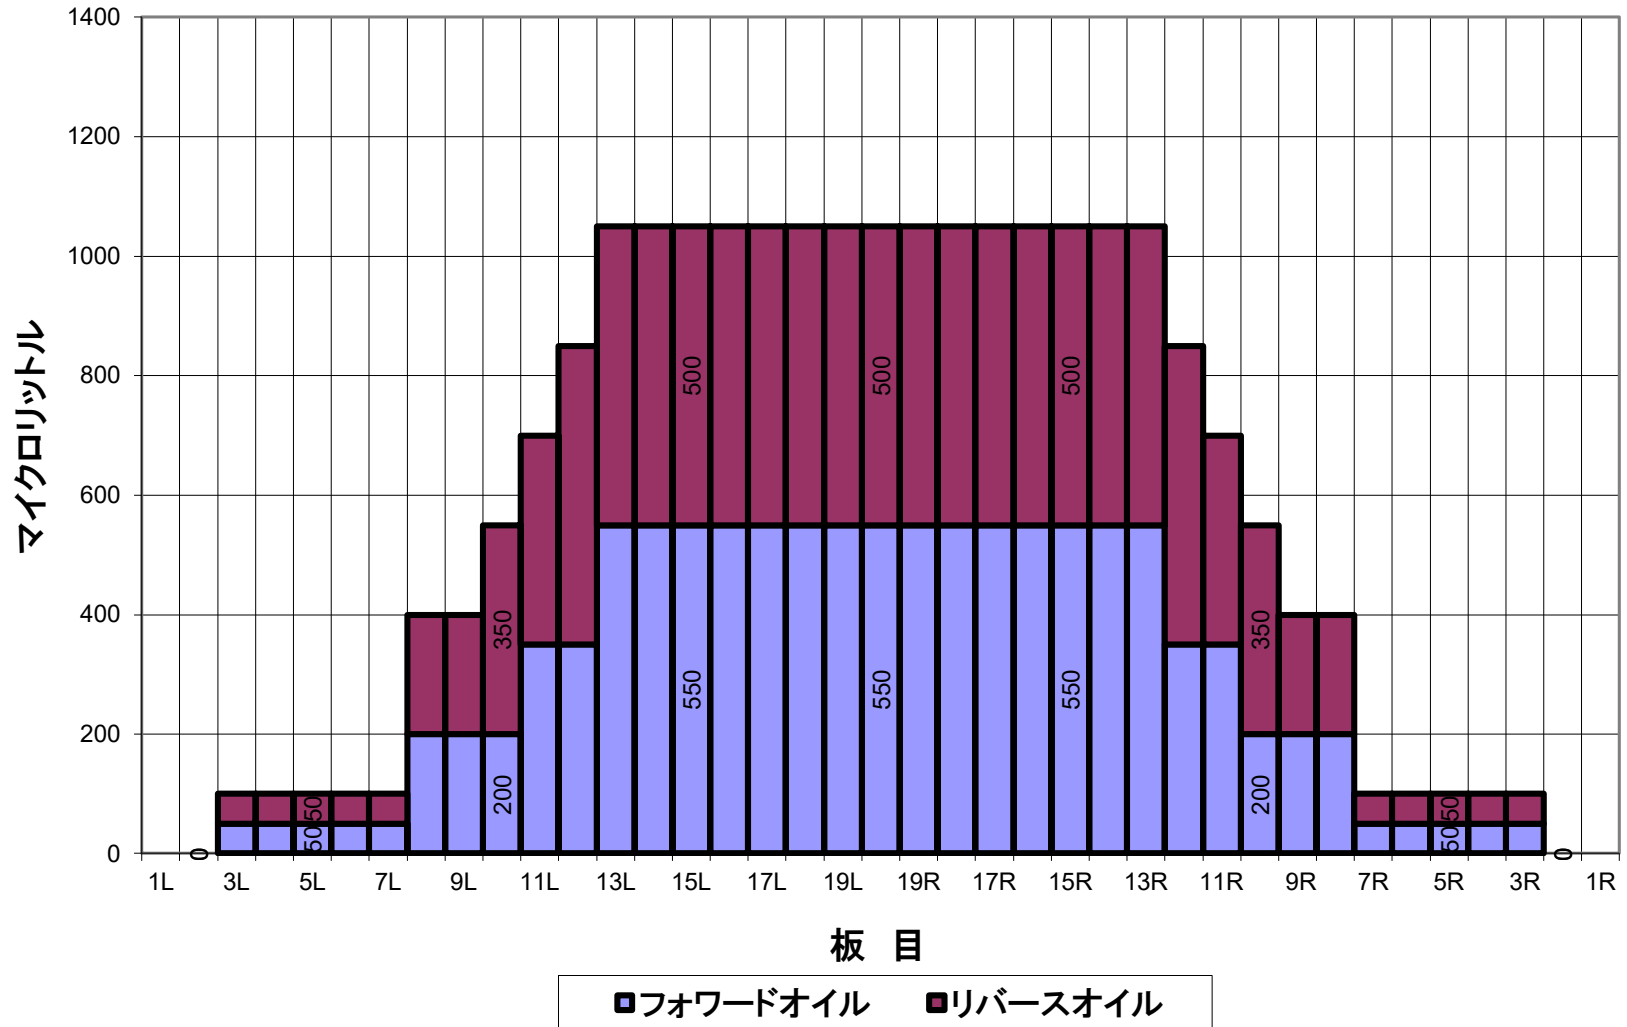

9月13日～コンポジット(総量)

| 平均値 (μl) | 左2～5枚 | 左6～10枚 | 左11～15枚 | 左16～20枚 | 右20～16枚 | 右15～11枚 | 右10～6枚 | 右5～2枚 |
|----------|---------|---------|----------|----------|----------|----------|---------|---------|
| | 75 | 310 | 940 | 1050 | 1050 | 940 | 310 | 75 |
| 比 率 | 20枚:左2枚 | 20枚:左5枚 | 20枚:左10枚 | 20枚:左15枚 | 20枚:右15枚 | 20枚:右10枚 | 20枚:右5枚 | 20枚:右2枚 |
| | | 10.50 | 1.91 | 1.00 | 1.00 | 1.91 | 10.50 | |

9月13日～ オーバーヘッドビュー