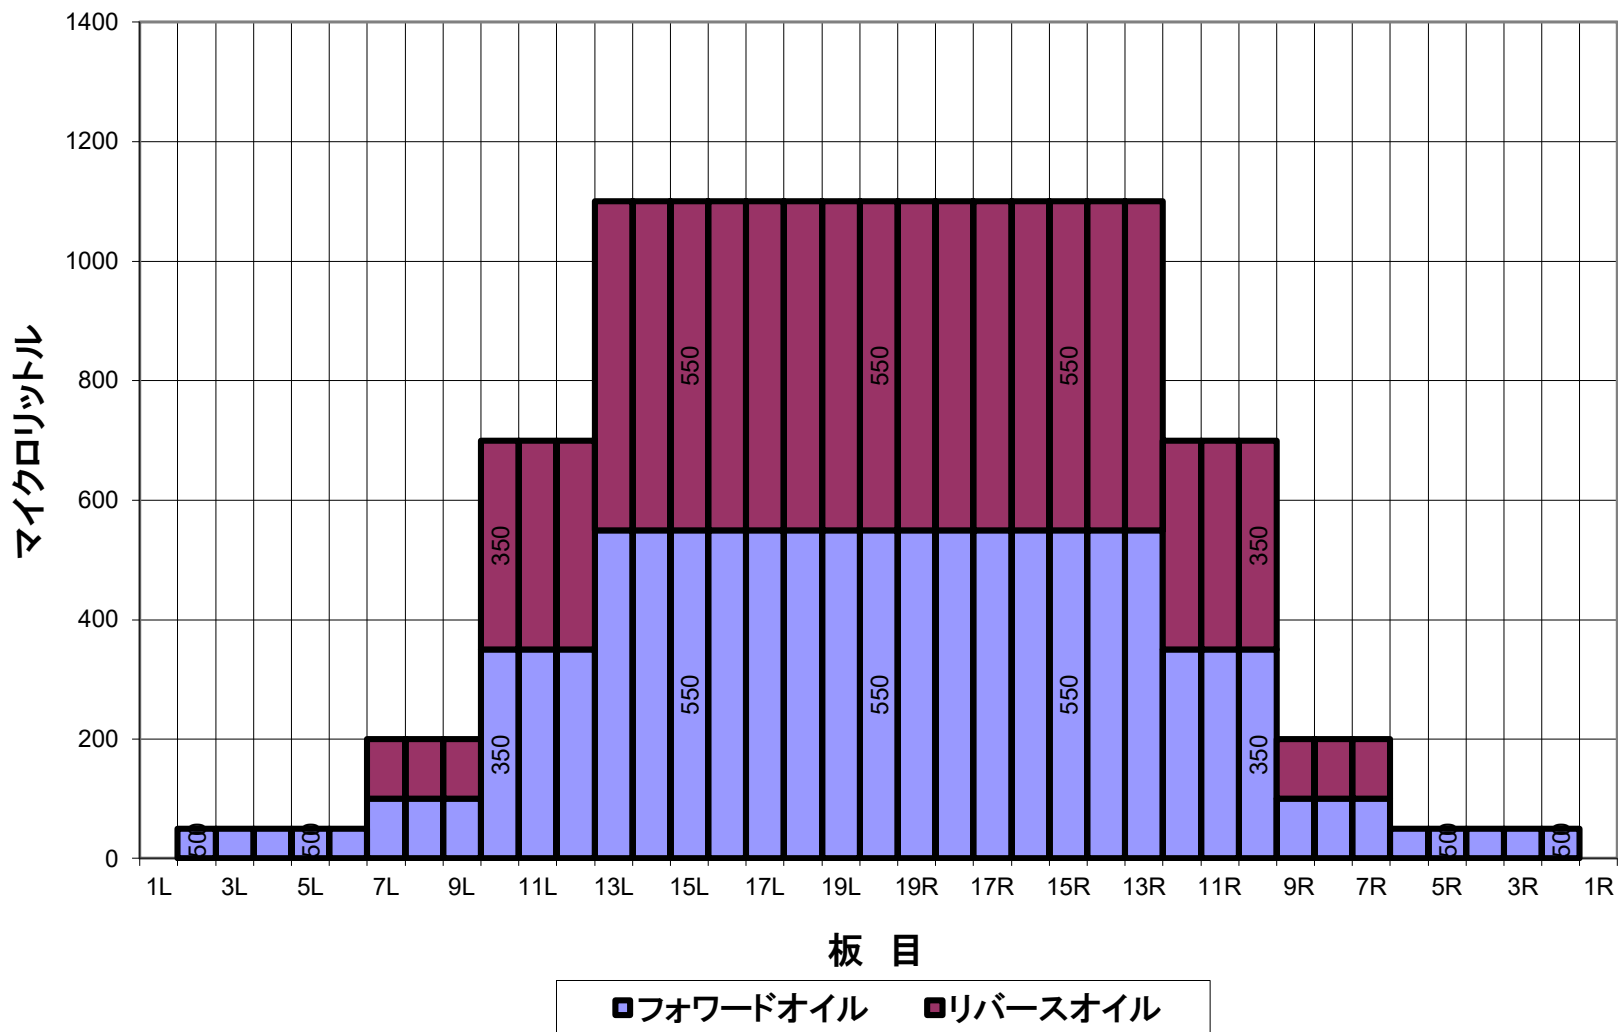

10月25日～コンジット(総量)

平均値 (μl)	左2～5枚	左6～10枚	左11～15枚	左16～20枚	右20～16枚	右15～11枚	右10～6枚	右5～2枚
	50	270	940	1100	1100	940	270	50
比 率	20枚:左2枚	20枚:左5枚	20枚:左10枚	20枚:左15枚	20枚:右15枚	20枚:右10枚	20枚:右5枚	20枚:右2枚
	22.00	22.00	1.57	1.00	1.00	1.57	22.00	22.00

10月25日～ オーバーヘッドビュー