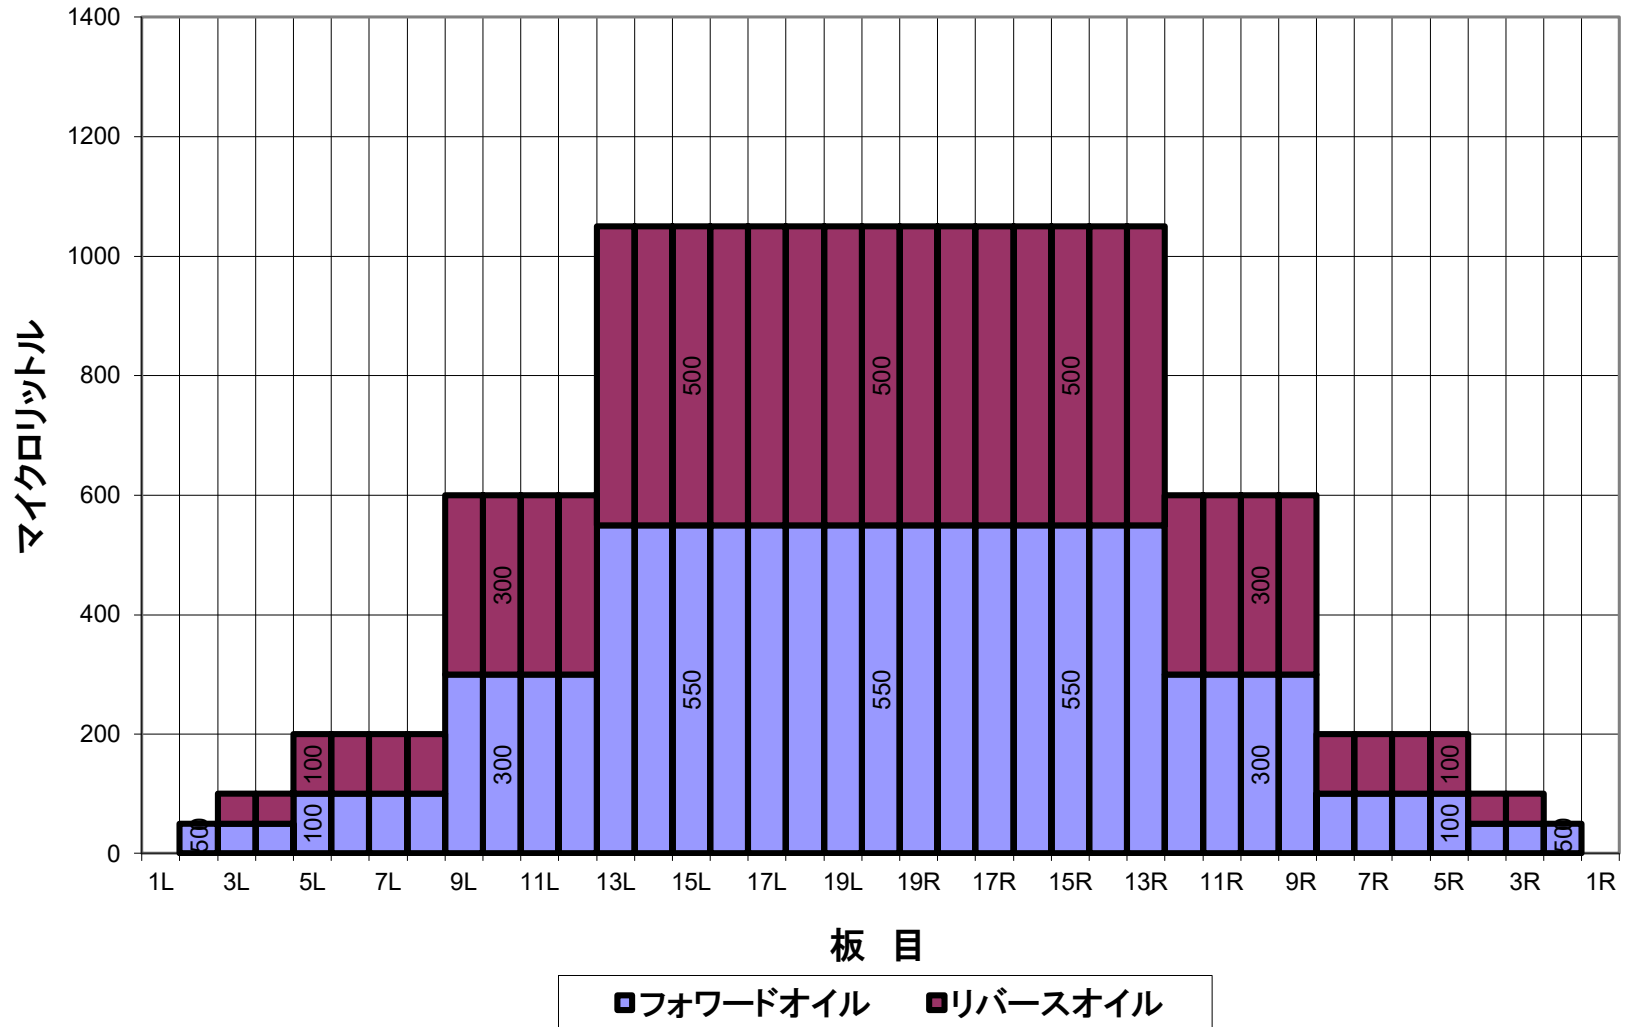

### 3月7日～ コンポジット(総量)

| 平均値 (μl) | 左2～5枚   | 左6～10枚  | 左11～15枚  | 左16～20枚  | 右20～16枚  | 右15～11枚  | 右10～6枚  | 右5～2枚   |
|----------|---------|---------|----------|----------|----------|----------|---------|---------|
|          | 112.5   | 360     | 870      | 1050     | 1050     | 870      | 360     | 112.5   |
| 比率       | 20枚:左2枚 | 20枚:左5枚 | 20枚:左10枚 | 20枚:左15枚 | 20枚:右15枚 | 20枚:右10枚 | 20枚:右5枚 | 20枚:右2枚 |
|          | 21.00   | 5.25    | 1.75     | 1.00     | 1.00     | 1.75     | 5.25    | 21.00   |

### 3月7日～ オーバーヘッドビュー