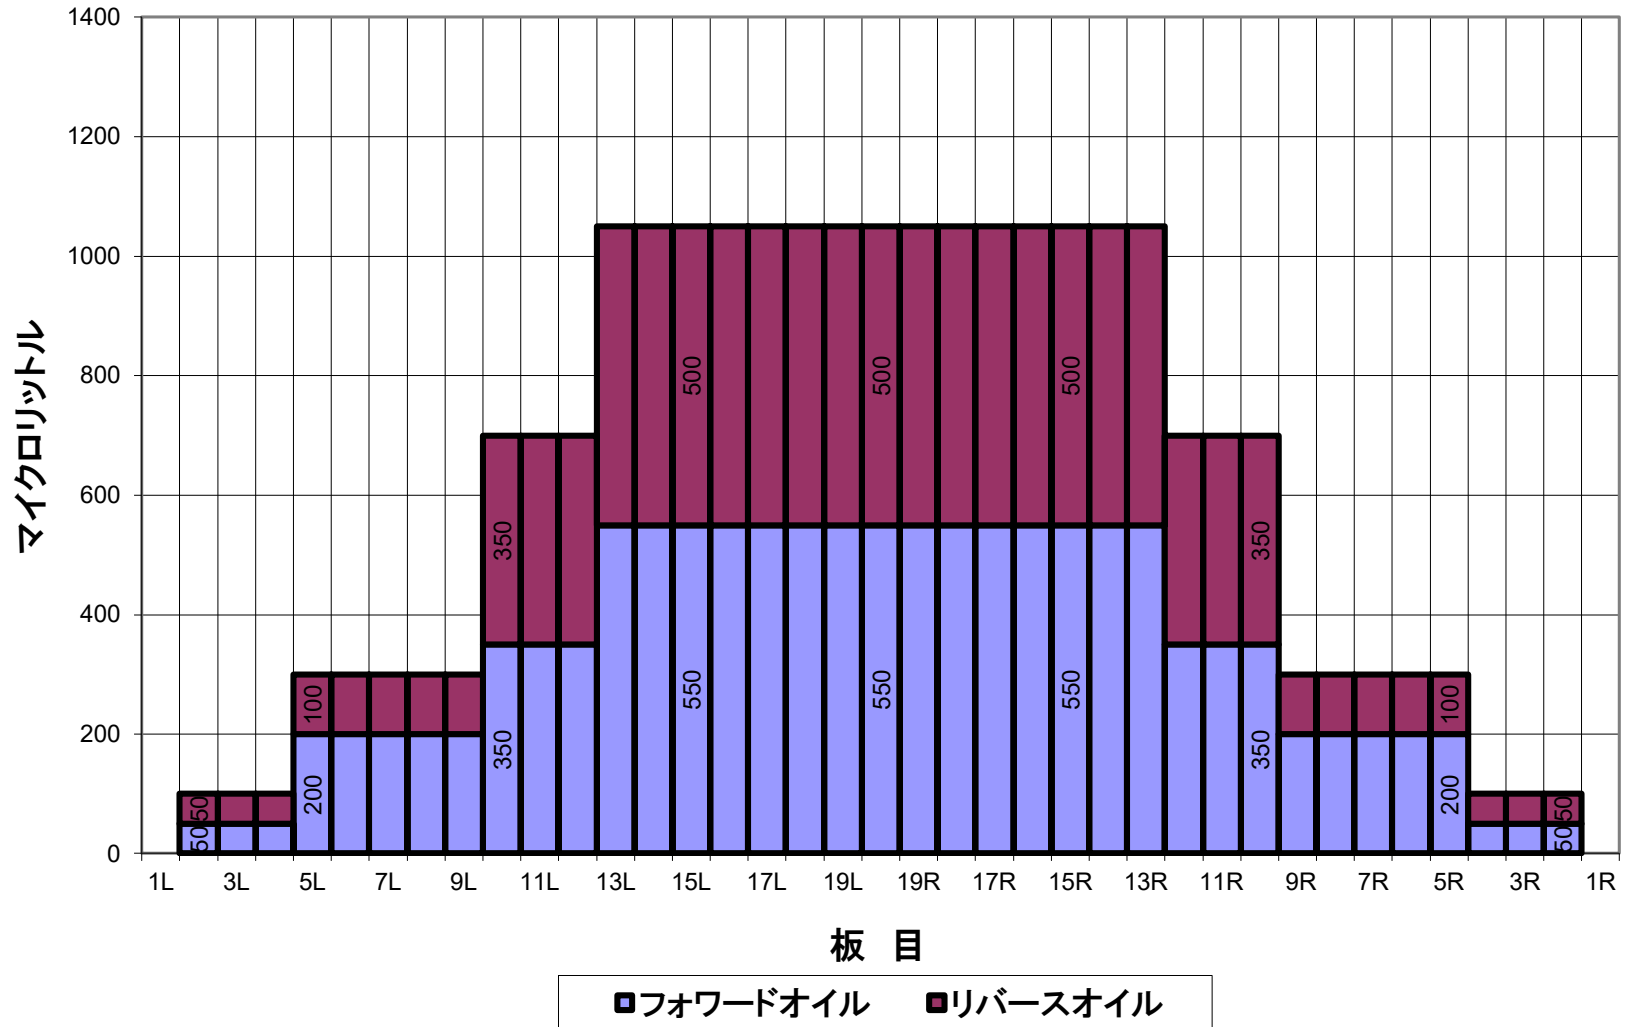

### 3月21日～コンポジット(総量)

平均値 (μl)	左2～5枚	左6～10枚	左11～15枚	左16～20枚	右20～16枚	右15～11枚	右10～6枚	右5～2枚
	150	380	910	1050	1050	910	380	150
比率	20枚:左2枚	20枚:左5枚	20枚:左10枚	20枚:左15枚	20枚:右15枚	20枚:右10枚	20枚:右5枚	20枚:右2枚
	10.50	3.50	1.50	1.00	1.00	1.50	3.50	10.50

### 3月21日～ オーバーヘッドビュー