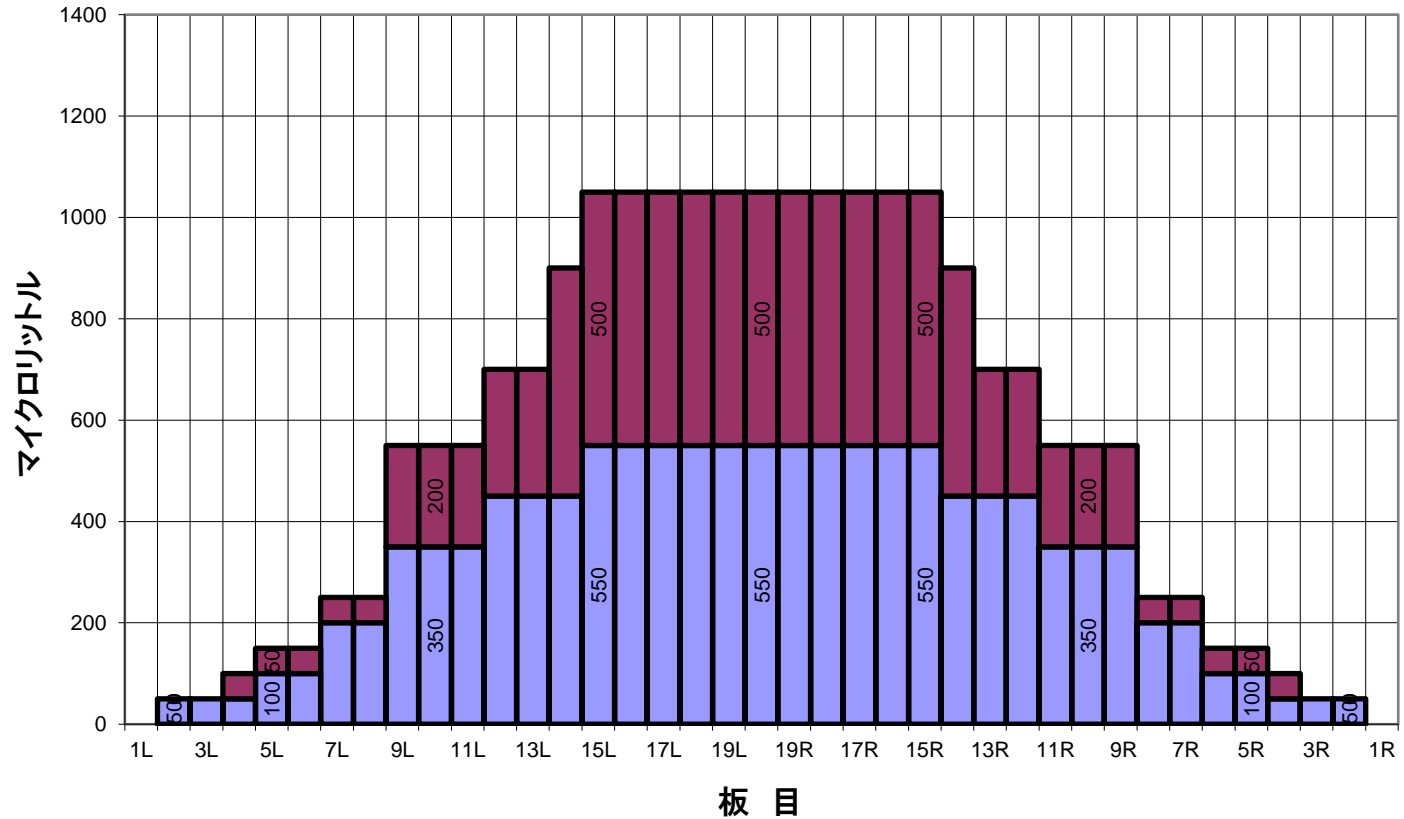

1月9日～コンポジット(総量)

| 平均値 (μ l) | 左2～5枚 | 左6～10枚 | 左11～15枚 | 左16～20枚 | 右20～16枚 | 右15～11枚 | 右10～6枚 | 右5～2枚 |
|----------------|---------|---------|----------|----------|----------|----------|---------|---------|
| | 87.5 | 350 | 780 | 1050 | 1050 | 780 | 350 | 87.5 |
| 比率 | 20枚:左2枚 | 20枚:左5枚 | 20枚:左10枚 | 20枚:左15枚 | 20枚:右15枚 | 20枚:右10枚 | 20枚:右5枚 | 20枚:右2枚 |
| | 21.00 | 7.00 | 1.91 | 1.00 | 1.00 | 1.91 | 7.00 | 21.00 |

■ フォワードオイル ■ リバースオイル

1月9日～ オーバーヘッドビュー