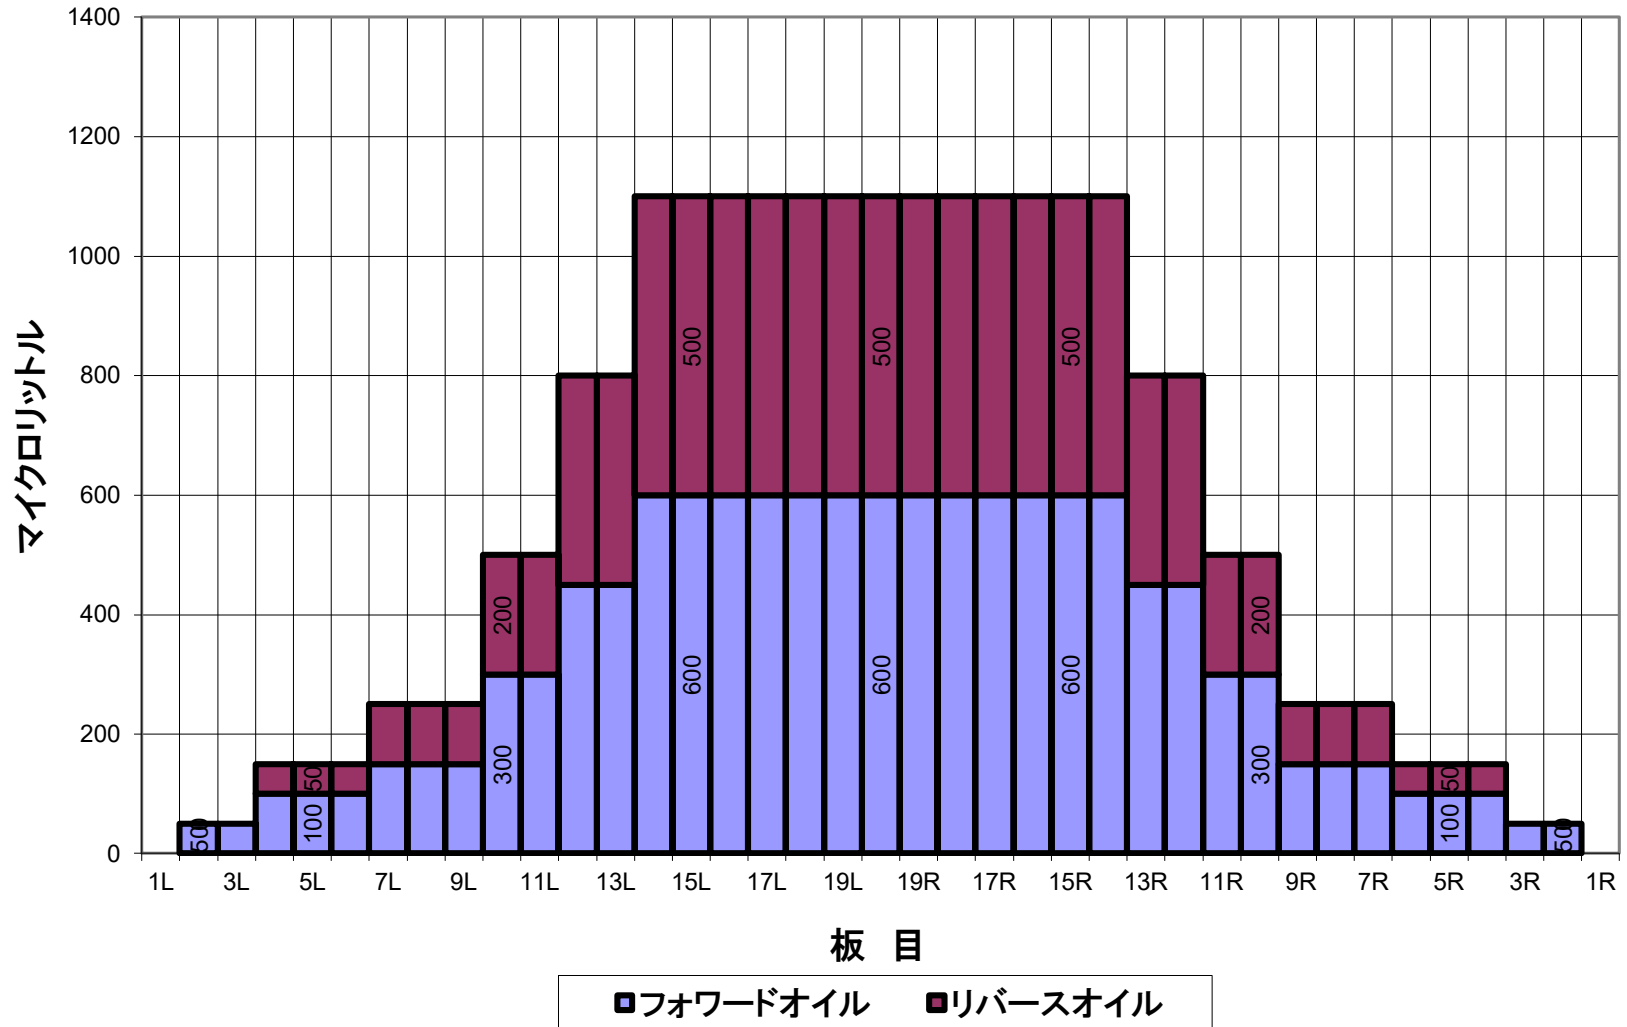

## 2月13日～コンポジット(総量)

平均値 (μl)	左2～5枚	左6～10枚	左11～15枚	左16～20枚	右20～16枚	右15～11枚	右10～6枚	右5～2枚
	100	280	860	1100	1100	860	280	100
比 率	20枚:左2枚	20枚:左5枚	20枚:左10枚	20枚:左15枚	20枚:右15枚	20枚:右10枚	20枚:右5枚	20枚:右2枚
	22.00	7.33	2.20	1.00	1.00	2.20	7.33	22.00

## 2月13日～ オーバーヘッドビュー