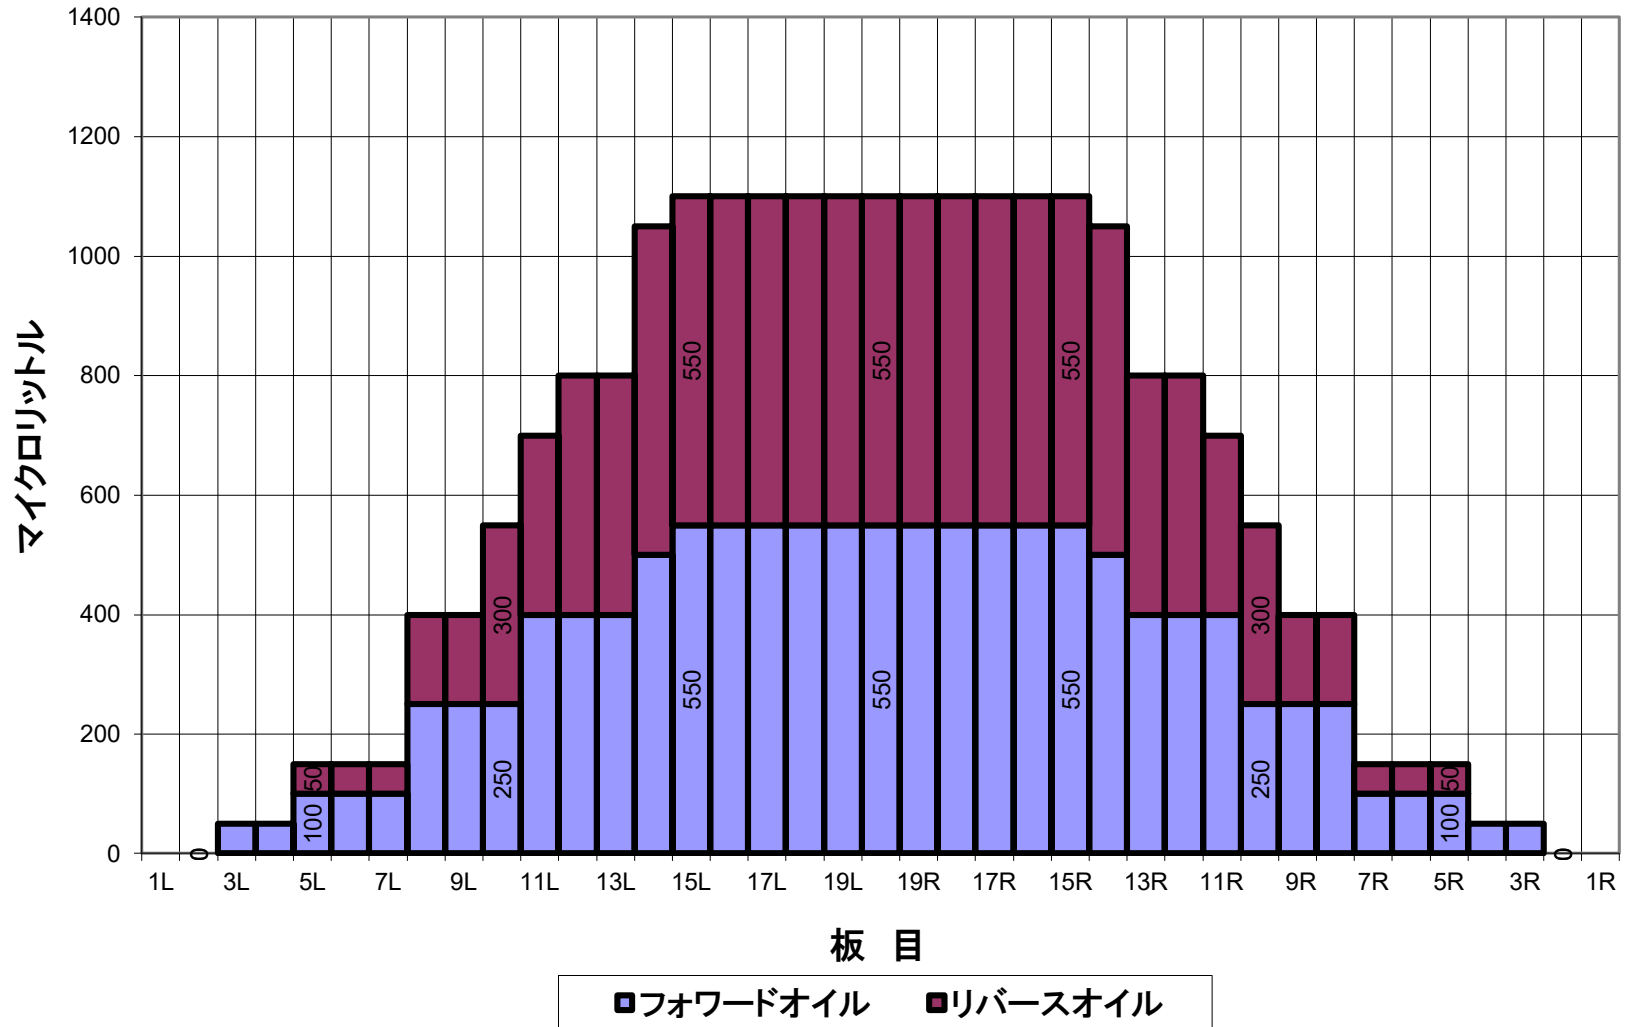

6月24日～コンポジット(総量)

平均値 (μl)	左2～5枚	左6～10枚	左11～15枚	左16～20枚	右20～16枚	右15～11枚	右10～6枚	右5～2枚
	62.5	330	890	1100	1100	890	330	62.5
比 率	20枚:左2枚	20枚:左5枚	20枚:左10枚	20枚:左15枚	20枚:右15枚	20枚:右10枚	20枚:右5枚	20枚:右2枚
		7.33	2.00	1.00	1.00	2.00	7.33	

6月24日～ オーバーヘッドビュー