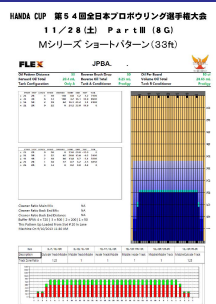

2020年11月度・競技会予定表

日	月	火	水	木	金	土	
1 モーニングチャレンジャーズ 4G 10:30 会員 ¥2,300 一般 ¥2,700	2 モーニングチャレンジャーズ 4G 10:30 会員 ¥2,300 一般 ¥2,700	3 プロショップ杯 4G 10:30 会員 ¥3,000 一般 ¥3,500	4 ハイフレームチャレンジャーズ 4G 10:30 会員 ¥2,500 一般 ¥2,900	5 モーニングチャレンジャーズ 4G 10:30 会員 ¥2,300 一般 ¥2,700	6	7 モーニングチャレンジャーズ 4G 10:30 会員 ¥2,300 一般 ¥2,700	
ハイフレームチャレンジャーズ 4G 13:30 会員 ¥2,500 一般 ¥2,900	ハイフレームチャレンジャーズ 4G 13:30 会員 ¥2,500 一般 ¥2,900	ハイフレームチャレンジャーズ 4G 13:30 会員 ¥2,500 一般 ¥2,900	スカッチダブルス 4G 13:30 お1人様 ¥2,000	友の会月例会 4G 会員 ¥2,700 第1シフト 13:30 第2シフト 20:00	霜月杯 4G 会員 ¥2,700 一般 ¥3,100 第1シフト 13:30 第2シフト 20:00	プロショップ杯 4G 13:30 会員 ¥3,000 一般 ¥3,500	
プロショップ杯 4G 20:00 会員 ¥3,000 一般 ¥3,500	姫路プロチャレンジ 4G 20:00 会員 ¥3,500 一般 ¥4,000	OBF リーグ 3W 4G 20:00 リーグ登録メンバー	プロショップ杯 4G 20:00 会員 ¥3,000 一般 ¥3,500			OBF (JBC) 月例会 4G 20:00 会員 ¥2800 OBF(JBC)メンバー	
8 シニア月例会 4G 10:30 会員 ¥2,800 一般 ¥3,200	9 モーニングチャレンジャーズ 4G 10:30 会員 ¥2,300 一般 ¥2,700	10 モーニングチャレンジャーズ 4G 10:30 会員 ¥2,300 一般 ¥2,700	11 ハイフレームチャレンジャーズ 4G 10:30 会員 ¥2,500 一般 ¥2,900	12 モーニングチャレンジャーズ 4G 10:30 会員 ¥2,300 一般 ¥2,700	13	14 モーニングチャレンジャーズ 4G 10:30 会員 ¥2,300 一般 ¥2,700	
ハイフレームチャレンジャーズ 4G 13:30 会員 ¥2,500 一般 ¥2,900	レッドピンチャレンジ 4G 会員 ¥2,700 一般 ¥3,100 第1シフト 13:30 第2シフト 20:00	セパイレバンチャレンジ 4G 13:30 会員 ¥2,700 一般 ¥3,100	アペレージアップに挑戦 4G 会員 ¥2,700 一般 ¥3,100 第1シフト 13:30 第2シフト 20:00	28 ストライクチャレンジ 4G 13:30 会員 ¥2,700 一般 ¥3,100	プロショップ杯 4G 13:30 会員 ¥3,000 一般 ¥3,500	ハイフレームチャレンジャーズ 4G 13:30 会員 ¥2,500 一般 ¥2,900	
プロショップ杯 4G 20:00 会員 ¥3,000 一般 ¥3,500		セパイレバンチャレンジ 4G 20:00 会員 ¥2,700 一般 ¥3,100		姫路プロチャレンジ 4G 20:00 会員 ¥3,500 一般 ¥4,000		プロショップ杯 4G 20:00 会員 ¥3,000 一般 ¥3,500	
15 シニア交流会 4G 10:30 会員 ¥2,800 一般 ¥3,200	16 モーニングチャレンジャーズ 4G 10:30 会員 ¥2,300 一般 ¥2,700	17	18 ハイフレームチャレンジャーズ 4G 10:30 会員 ¥2,500 一般 ¥2,900	19 モーニングチャレンジャーズ 4G 10:30 会員 ¥2,300 一般 ¥2,700	20	21 モーニングチャレンジャーズ 4G 10:30 会員 ¥2,300 一般 ¥2,700	
プロショップ杯 4G 13:30 会員 ¥3,000 一般 ¥3,500	小林プロ杯 4G 会員 ¥3,000 一般 ¥3,400 第1シフト 13:30 第2シフト 20:00		ダブルスチャレンジ 4G 13:30 会員 ¥2,700 一般 ¥3,100	姫路プロチャレンジ 4G 13:30 会員 ¥3,500 一般 ¥4,000	ハイフレームチャレンジャーズ 4G 13:30 会員 ¥2,500 一般 ¥2,900	プロショップ杯 4G 13:30 会員 ¥3,000 一般 ¥3,500	
		OBF リーグ 4W 4G 20:00 リーグ登録メンバー	ダブルスダービー三連単 4G 20:00 会員 ¥2,700 一般 ¥3,100	小林プロのスポコンモニターナメント 4G 20:00 会員 ¥2,700/一般 ¥3,100 ※アペレージ対象外		28 ストライクチャレンジ 4G 20:00 会員 ¥2,700 一般 ¥3,100	
22 モーニングチャレンジャーズ 4G 10:30 会員 ¥2,300 一般 ¥2,700	23 プロショップ杯 4G 10:30 会員 ¥3,000 一般 ¥3,500	24 モーニングチャレンジャーズ 4G 10:30 会員 ¥2,300 一般 ¥2,700	25 ハイフレームチャレンジャーズ 4G 10:30 会員 ¥2,500 一般 ¥2,900	26 モーニングチャレンジャーズ 4G 10:30 会員 ¥2,300 一般 ¥2,700	27	28 モーニングチャレンジャーズ 4G 10:30 会員 ¥2,300 一般 ¥2,700	
ハイフレームチャレンジャーズ 4G 13:30 会員 ¥2,500 一般 ¥2,900	ハイフレームチャレンジャーズ 4G 13:30 会員 ¥2,500 一般 ¥2,900	水谷プロチャレンジ 4G 13:30 会員 ¥3,000 一般 ¥3,400	フタバ杯 4G 会員 ¥2,700 第1シフト 13:30 第2シフト 20:00	エクセレント杯 4G 会員 ¥2,700 一般 ¥3,100 第1シフト 13:30 第2シフト 20:00	ハイフレームチャレンジャーズ 4G 13:30 会員 ¥2,500 一般 ¥2,900	プロショップ杯 4G 13:30 会員 ¥3,000 一般 ¥3,500	
プロショップ杯 4G 20:00 会員 ¥3,000 一般 ¥3,500	いふくの日記念ミックスダブルスチャレンジ 4G 20:00 会員 ¥3,000 一般 ¥3,400	水谷プロチャレンジ 4G 20:00 会員 ¥3,000 一般 ¥3,400				ハイフレームチャレンジャーズ 4G 20:00 会員 ¥2,500 一般 ¥2,900	
29	30 モーニングチャレンジャーズ 4G 10:30 会員 ¥2,300 一般 ¥2,700	小林プロのスポコンモニターナメント 小林プロも一緒に 投球します。					
	ふるちやれ! 4G 会員 ¥3,000 一般 ¥3,400 第1シフト 13:30 第2シフト 20:00	[参加費] 会員 2,700円・一般 3,100円※アペレージ対象外の試合となります。 ハンデキャップはセンターハンデを使用。 ない方は3ゲーム終了逆算ハンデ。 小林プロがセレクトしたスポーツコンディションをメンテナンスします。 (今回は全日本プロボウリング選手権大会・ショートパターン (33ft)) 4ゲーム終了後、上位3名を選出し、モニターナメントを開催。 1回戦は2位と3位のみの対戦です。勝ち上がった方と1位の方が優勝決定戦を行います。 表彰は、1位2位3位のみ。4位以下の方を対象に抽選賞(ポイント券)を用意させていただきます。					
マンスリーチャンピオン 4G 19:30 有資格者 ¥2,800							