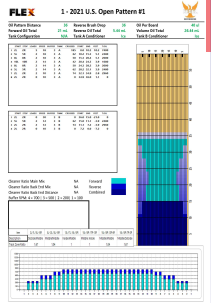

2021年8月度・競技会予定表

日	月	火	水	木	金	土										
1		2	3	4	5	6	7									
モーニングチャレンジシリーズ 4G 9:30 会員 ¥2,300 一般 ¥2,700		モーニングチャレンジシリーズ 4G 10:30 会員 ¥2,300 一般 ¥2,700				モーニングチャレンジシリーズ 4G 9:30 会員 ¥2,300 一般 ¥2,700										
ピンゴチャレンジ 4G 12:30 会員 ¥2,500 一般 ¥2,900		ダブルスチャレンジ 4G 13:30 会員 ¥2,700 一般 ¥3,100		アペレージアップに挑戦 4G 13:30 会員 ¥2,700 一般 ¥3,100	ハイフレームチャレンジシリーズ 4G 13:30 会員 ¥2,500 一般 ¥2,900	ピンゴチャレンジ 4G 12:30 会員 ¥2,500 一般 ¥2,900										
ハイフレームチャレンジシリーズ 4G 20:00 会員 ¥2,500 一般 ¥2,900	姫路プロチャレンジ 4G 20:00 会員 ¥3,500 一般 ¥4,000	OBFリーグ 6W 4G 20:00 リーグ登録メンバー	ピンゴチャレンジ 4G 20:00 会員 ¥2,500 一般 ¥2,900	アペレージアップに挑戦 4G 20:00 会員 ¥2,700 一般 ¥3,100		ハイフレームチャレンジシリーズ 4G 20:00 会員 ¥2,500 一般 ¥2,900										
8	9	10	11	12	13	14										
シニア交流会 4G 9:30 会員 ¥2,800 一般 ¥3,200	モーニングチャレンジシリーズ 4G 9:30 会員 ¥2,300 一般 ¥2,700	モーニングチャレンジシリーズ 4G 10:30 会員 ¥2,300 一般 ¥2,700	モーニングチャレンジシリーズ 4G 10:30 会員 ¥2,300 一般 ¥2,700			モーニングチャレンジシリーズ 4G 9:30 会員 ¥2,300 一般 ¥2,700										
ハイフレームチャレンジシリーズ 4G 12:30 会員 ¥2,500 一般 ¥2,900	ピンゴチャレンジ 4G 12:30 会員 ¥2,500 一般 ¥2,900	レッドピンチャレンジ 4G 13:30 会員 ¥2,700 一般 ¥3,100	ダブルスチャレンジ 4G 13:30 会員 ¥2,700 一般 ¥3,100	フタバ杯 4G 13:30 会員 ¥2,700												
ピンゴチャレンジ 4G 20:00 会員 ¥2,500 一般 ¥2,900	やれるもんならやってみよう! スポコン小林プロチャレンジ 4G 20:00 会員 ¥3,000 一般 ¥3,400	レッドピンチャレンジ 4G 20:00 会員 ¥2,700 一般 ¥3,100	ハイフレームチャレンジシリーズ 4G 20:00 会員 ¥2,500 一般 ¥2,900	フタバ杯 4G 20:00 会員 ¥2,700		OBF (JBC) 月例会 4G 20:00 会員 ¥2800 OBF (JBC) メンバー										
15	16	17	18	19	20	21										
モーニングチャレンジシリーズ 4G 9:30 会員 ¥2,300 一般 ¥2,700	ふるちやれ! 4G 13:30 会員 ¥3,000 一般 ¥3,400	モーニングチャレンジシリーズ 4G 10:30 会員 ¥2,300 一般 ¥2,700				モーニングチャレンジシリーズ 4G 9:30 会員 ¥2,300 一般 ¥2,700										
	ふるちやれ! 4G 20:00 会員 ¥3,000 一般 ¥3,400	スカッチダブルス 6G 13:30 お1人様 ¥2,000		28 ストライクチャレンジ 4G 13:30 会員 ¥2,700 一般 ¥3,100	ハイフレームチャレンジシリーズ 4G 13:30 会員 ¥2,500 一般 ¥2,900	ピンゴチャレンジ 4G 12:30 会員 ¥2,500 一般 ¥2,900										
		OBFリーグ 7W 4G 20:00 リーグ登録メンバー	ピンゴチャレンジ 4G 20:00 会員 ¥2,500 一般 ¥2,900	28 ストライクチャレンジ 4G 20:00 会員 ¥2,700 一般 ¥3,100		ハイフレームチャレンジシリーズ 4G 20:00 会員 ¥2,500 一般 ¥2,900										
22	23	24	25	26	27	28										
モーニングチャレンジシリーズ 4G 9:30 会員 ¥2,300 一般 ¥2,700	津島社員歓迎大会 4G 13:30 会員 ¥3,000 一般 ¥3,400	モーニングチャレンジシリーズ 4G 10:30 会員 ¥2,300 一般 ¥2,700				アニマルバスターン練習会 4G 9:30 会員 ¥1,800 一般 ¥2,000										
ハイフレームチャレンジシリーズ 4G 12:30 会員 ¥2,500 一般 ¥2,900	津島社員歓迎大会 4G 20:00 会員 ¥3,000 一般 ¥3,400	フタバダービー昼の部 4G 13:30 会員 ¥2,500 一般 ¥3,100		ダブルスチャレンジ 4G 13:30 会員 ¥2,700 一般 ¥3,100	ハイフレームチャレンジシリーズ 4G 13:30 会員 ¥2,500 一般 ¥2,900	アニマルバスターンスポーツリーグ 4G 12:30 会員 ¥2,900/一般 ¥3,300 ジュニア ¥2,300										
		フタバダービー夜の部 4G 20:00 会員 ¥2,500 一般 ¥3,100	ピンゴチャレンジ 4G 20:00 会員 ¥2,500 一般 ¥2,900	姫路プロチャレンジ 4G 20:00 会員 ¥3,500 一般 ¥4,000		ハイフレームチャレンジシリーズ 4G 20:00 会員 ¥2,500 一般 ¥2,900										
29	30	31	やれるもんならやってみよう! スポコン小林プロチャレンジ													
シニア月例会 4G 9:30 会員 ¥2,800 一般 ¥3,200	小林プロ杯 4G 13:30 会員 ¥3,000 一般 ¥3,400	モーニングチャレンジシリーズ 4G 10:30 会員 ¥2,300 一般 ¥2,700	今回の小林からの「やれるもんならやってみよう!」課題とボーナス (HD 込スコアで課題を上回ったらポイント券を進呈)													
ピンゴチャレンジ 4G 12:30 会員 ¥2,500 一般 ¥2,900	小林プロ杯 4G 20:00 会員 ¥3,000 一般 ¥3,400	姫路プロチャレンジ 4G 13:30 会員 ¥3,500 一般 ¥4,000	<table border="1"> <tr> <td>900UP</td> <td>850UP</td> <td>800UP</td> <td>750UP</td> <td>700UP</td> </tr> <tr> <td>3000P</td> <td>2000P</td> <td>1000P</td> <td>500P</td> <td>200P</td> </tr> </table>				900UP	850UP	800UP	750UP	700UP	3000P	2000P	1000P	500P	200P
900UP	850UP	800UP	750UP	700UP												
3000P	2000P	1000P	500P	200P												
マンスリーチャンピオン 4G 19:30 有資格者 ¥2,800	小林プロ杯 4G 20:00 会員 ¥3,000 一般 ¥3,400	OBFリーグ 8W 4G 20:00 リーグ登録メンバー	※課題とボーナスはその都度「小林の独断」で変更します。 ※逆算ハンデはございません。													