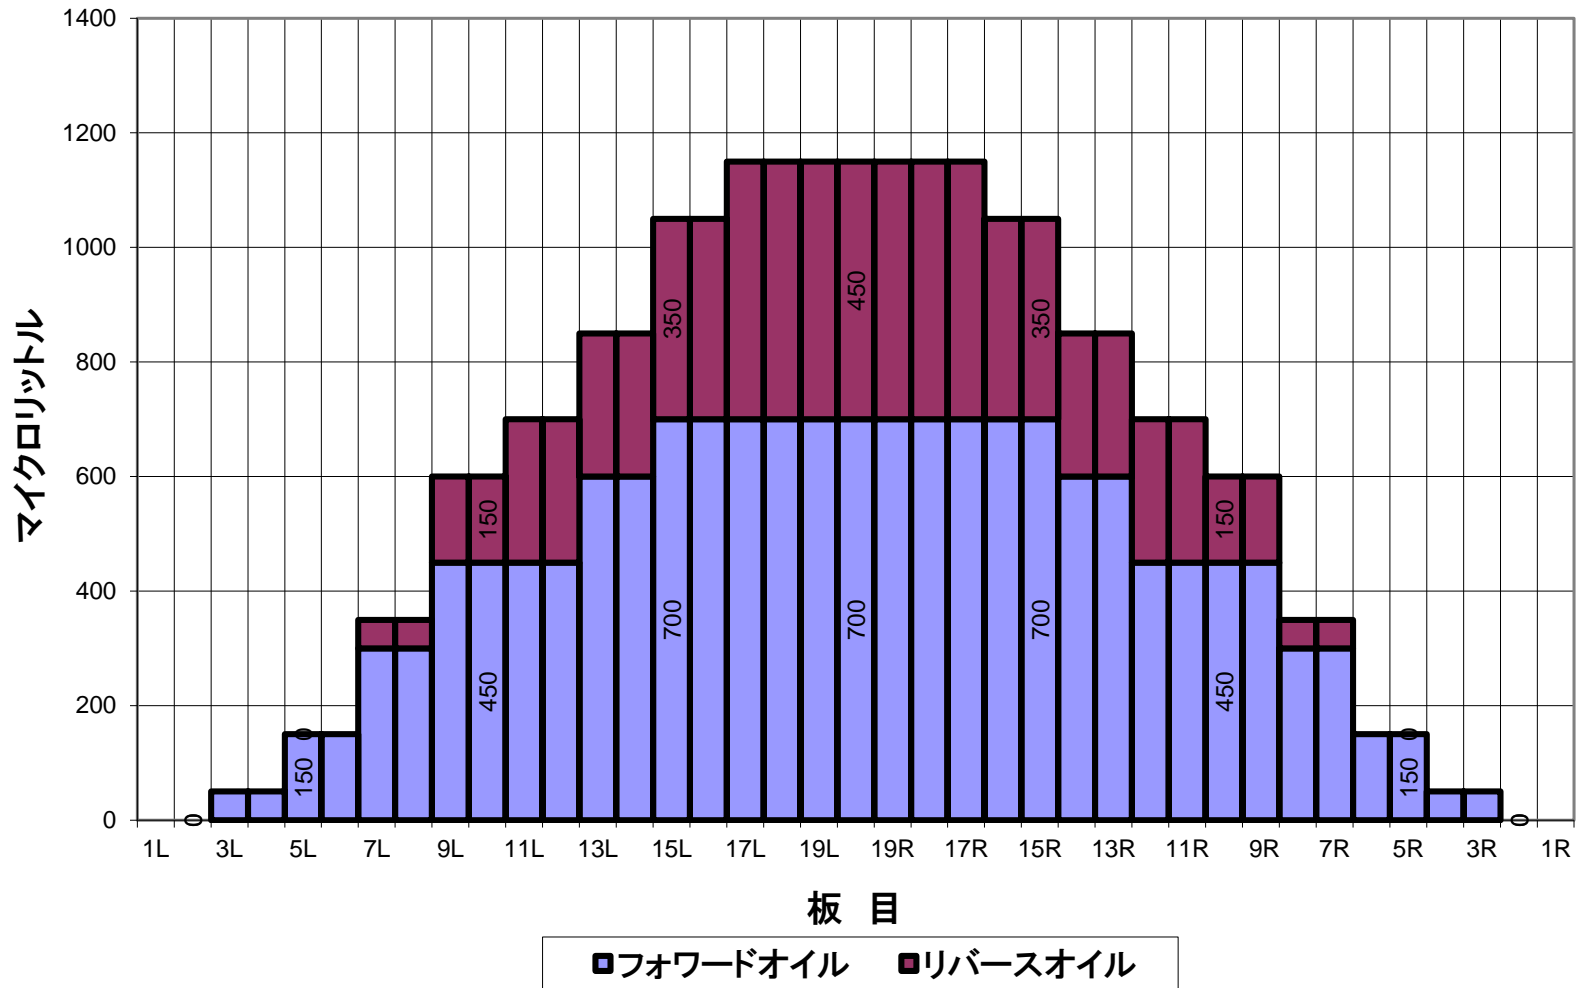

10月21日～コンポジット(総量)

平均値 (μl)	左2~5枚	左6~10枚	左11~15枚	左16~20枚	右20~16枚	右15~11枚	右10~6枚	右5~2枚
	62.5	410	830	1127.7778	1127.7778	830	410	62.5
比率	20枚:左2枚	20枚:左5枚	20枚:左10枚	20枚:左15枚	20枚:右15枚	20枚:右10枚	20枚:右5枚	20枚:右2枚
		7.67	1.92	1.10	1.10	1.92	7.67	

10月21日～ オーバーヘッドビュー