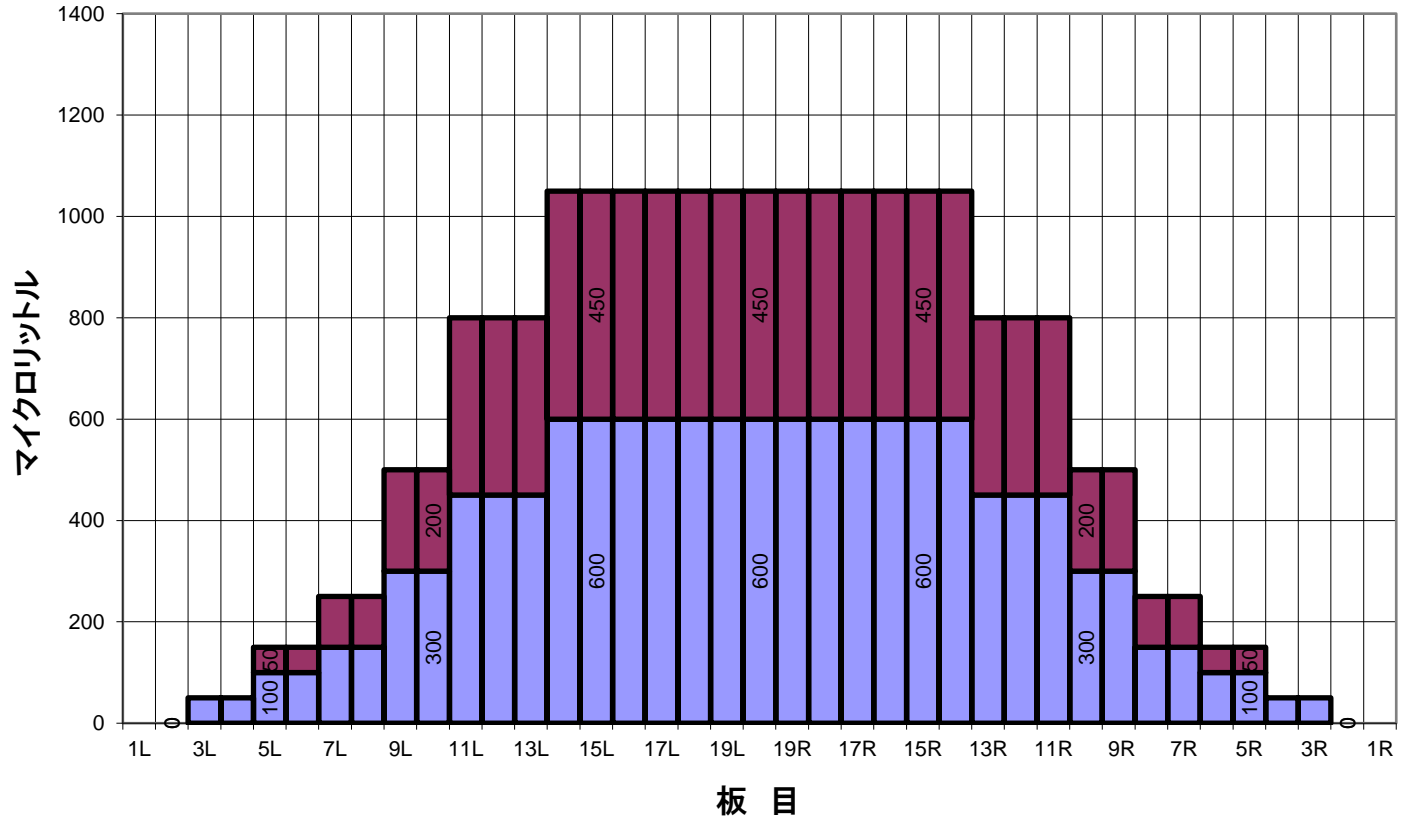

12月23日～コンポジット(総量)

平均値 (μ l)	左2～5枚	左6～10枚	左11～15枚	左16～20枚	右20～16枚	右15～11枚	右10～6枚	右5～2枚
	62.5	330	900	1050	1050	900	330	62.5
比 率	20枚:左2枚	20枚:左5枚	20枚:左10枚	20枚:左15枚	20枚:右15枚	20枚:右10枚	20枚:右5枚	20枚:右2枚
		7.00	2.10	1.00	1.00	2.10	7.00	

12月23日～ オーバーヘッドビュー