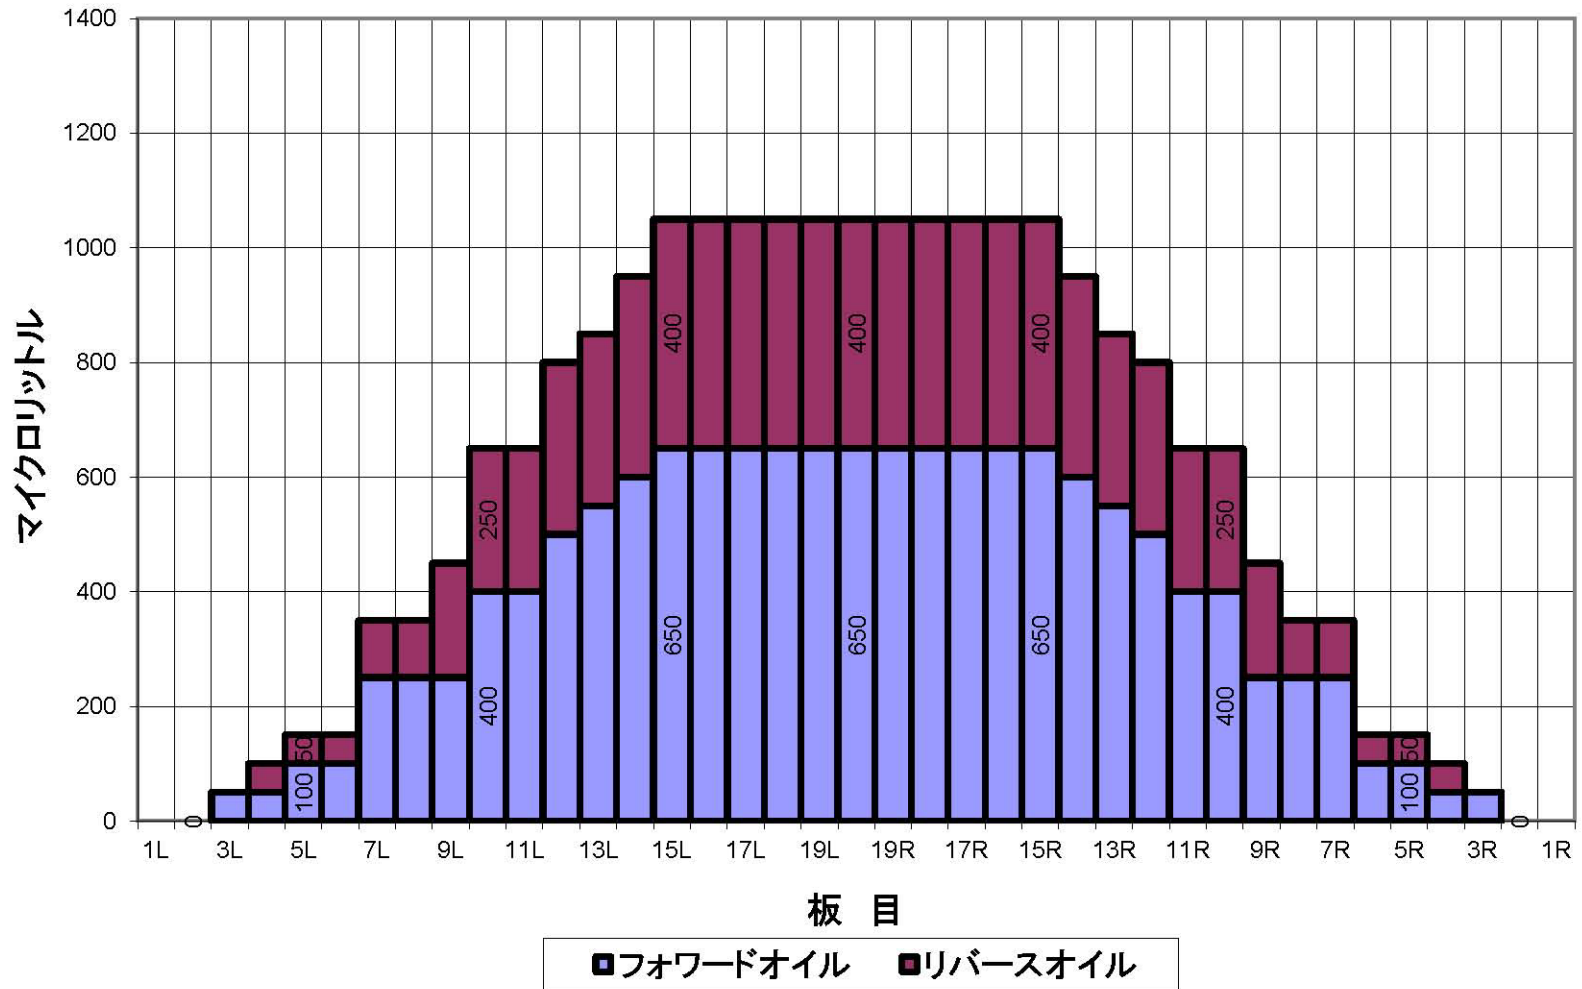

## 2月24日～コンポジット(総量)

平均値 (μl)	左2~5枚	左6~10枚	左11~15枚	左16~20枚	右20~16枚	右15~11枚	右10~6枚	右5~2枚
	75	390	860	1050	1050	860	390	75
比率	20枚:左2枚	20枚:左5枚	20枚:左10枚	20枚:左15枚	20枚:右15枚	20枚:右10枚	20枚:右5枚	20枚:右2枚
		7.00	1.62	1.00	1.00	1.62	7.00	

## 2月24日～ オーバーヘッドビュー