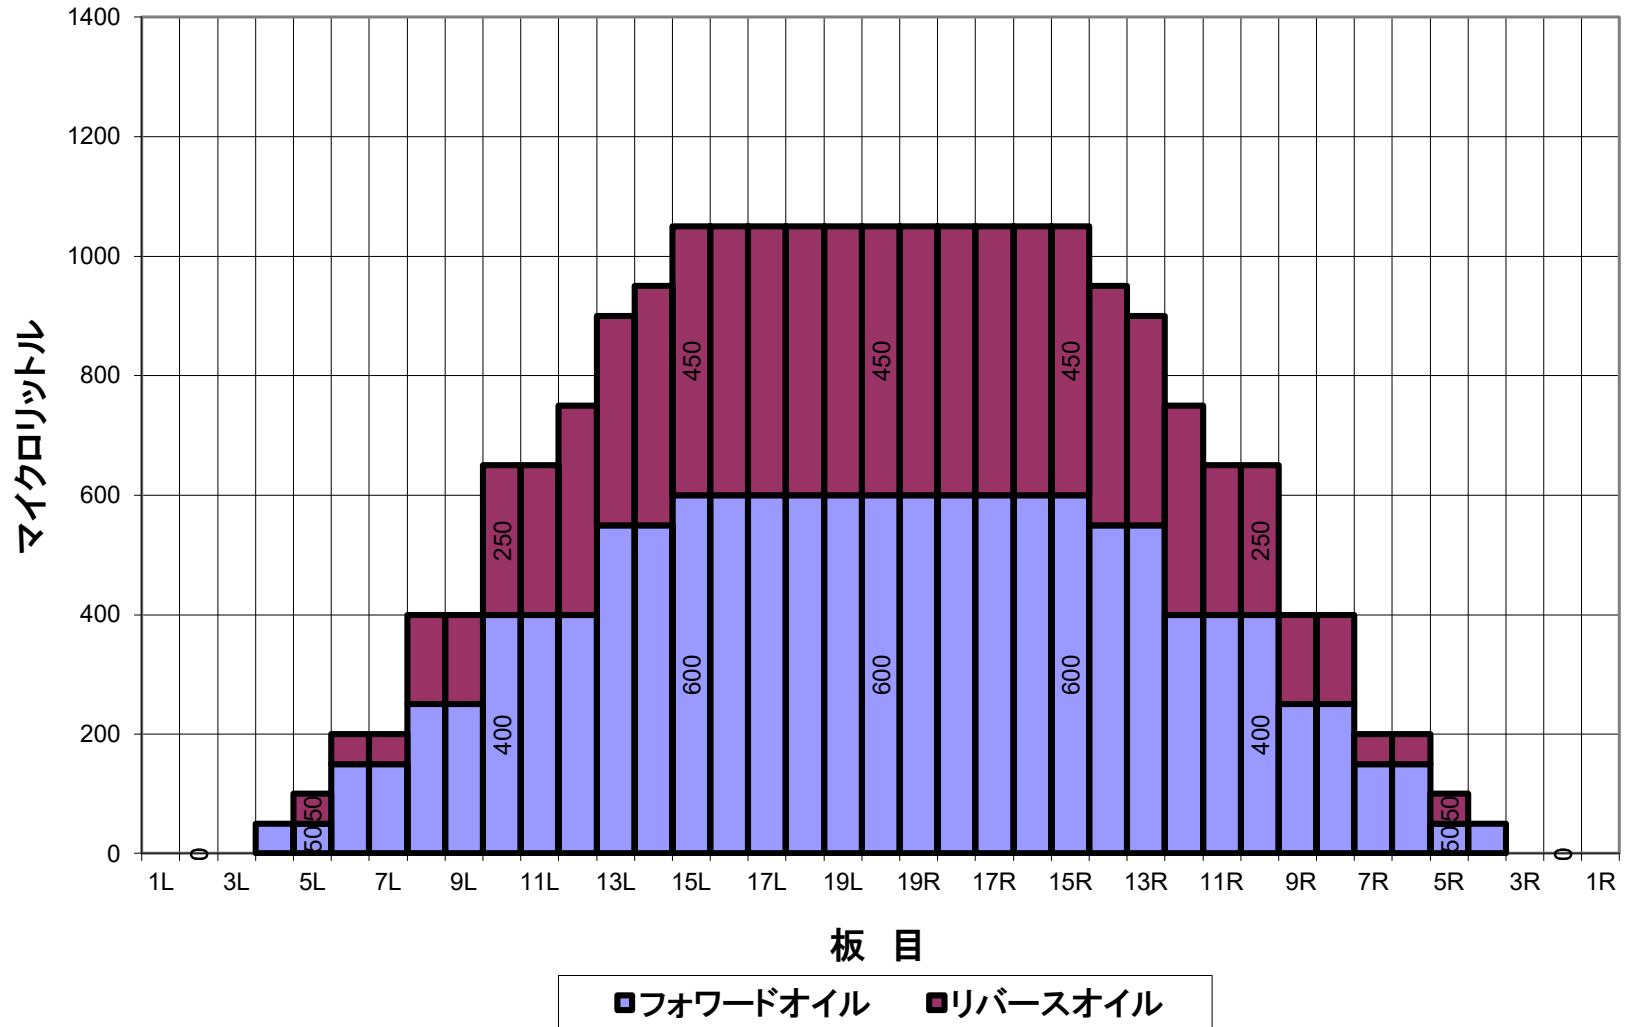

3月3日～ コンポジット(総量)

平均値 (μl)	左2～5枚	左6～10枚	左11～15枚	左16～20枚	右20～16枚	右15～11枚	右10～6枚	右5～2枚
	37.5	370	860	1050	1050	860	370	37.5
比率	20枚:左2枚	20枚:左5枚	20枚:左10枚	20枚:左15枚	20枚:右15枚	20枚:右10枚	20枚:右5枚	20枚:右2枚
		10.50	1.62	1.00	1.00	1.62	10.50	

3月3日～ オーバーヘッドビュー