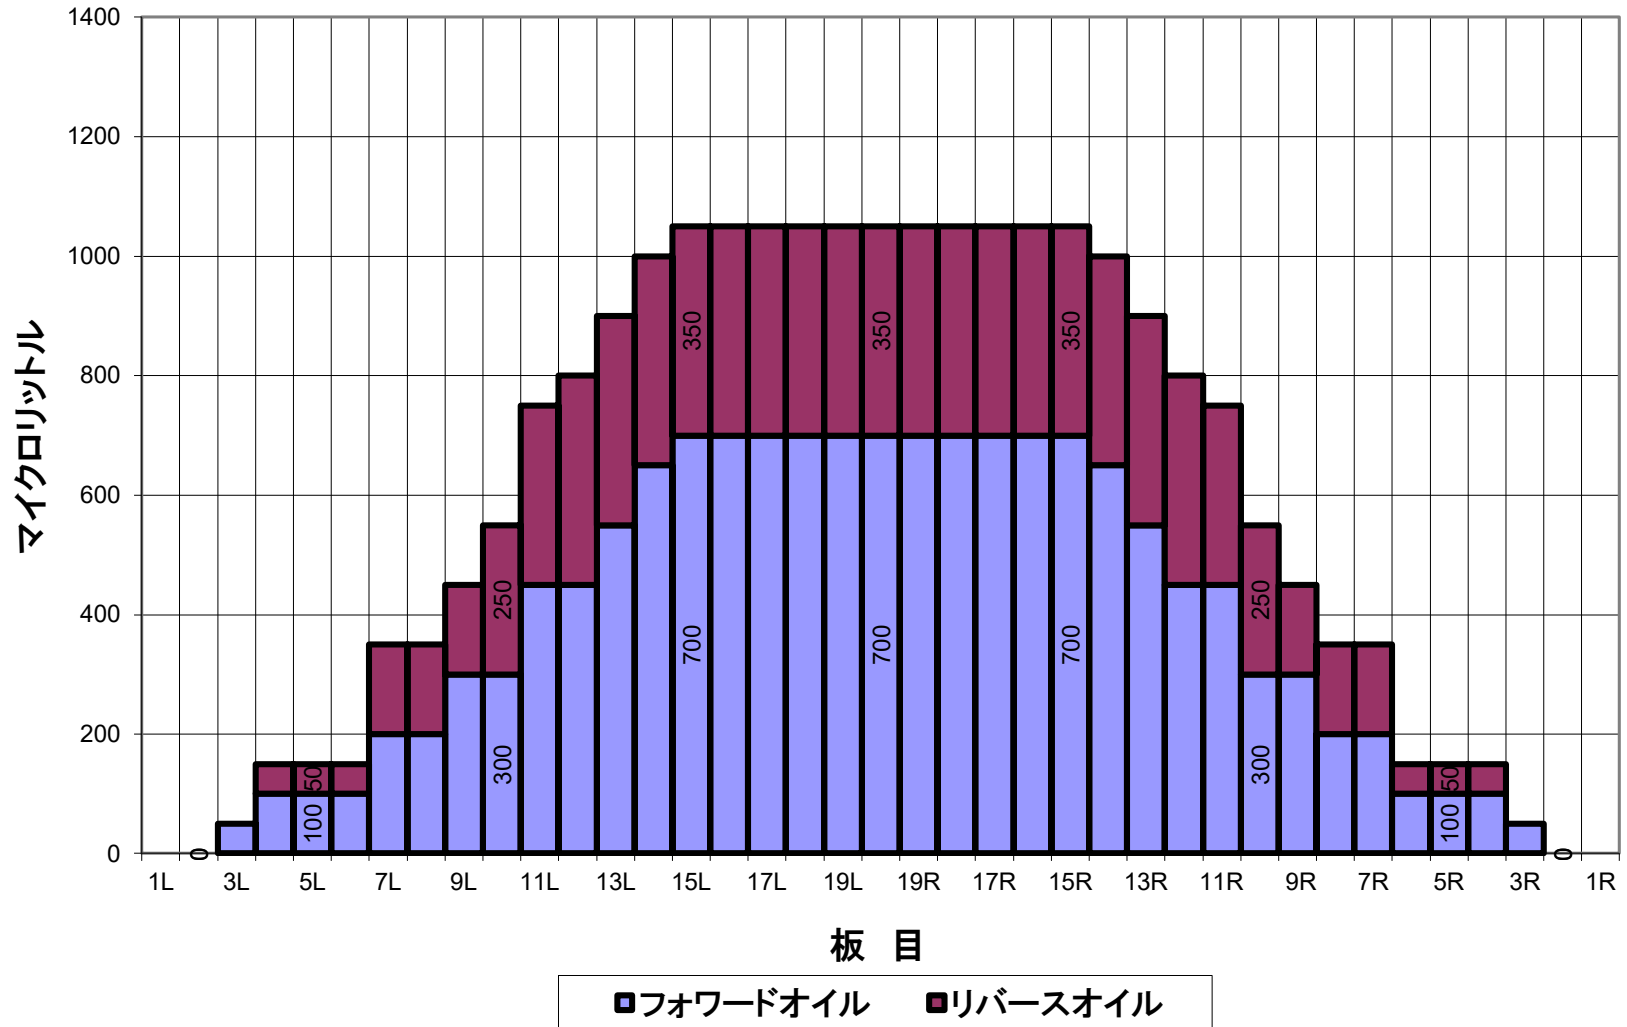

3月10日～コンポジット(総量)

平均値 (μl)	左2~5枚	左6~10枚	左11~15枚	左16~20枚	右20~16枚	右15~11枚	右10~6枚	右5~2枚
	87.5	370	900	1050	1050	900	370	87.5
比率	20枚:左2枚	20枚:左5枚	20枚:左10枚	20枚:左15枚	20枚:右15枚	20枚:右10枚	20枚:右5枚	20枚:右2枚
		7.00	1.91	1.00	1.00	1.91	7.00	

3月10日～ オーバーヘッドビュー