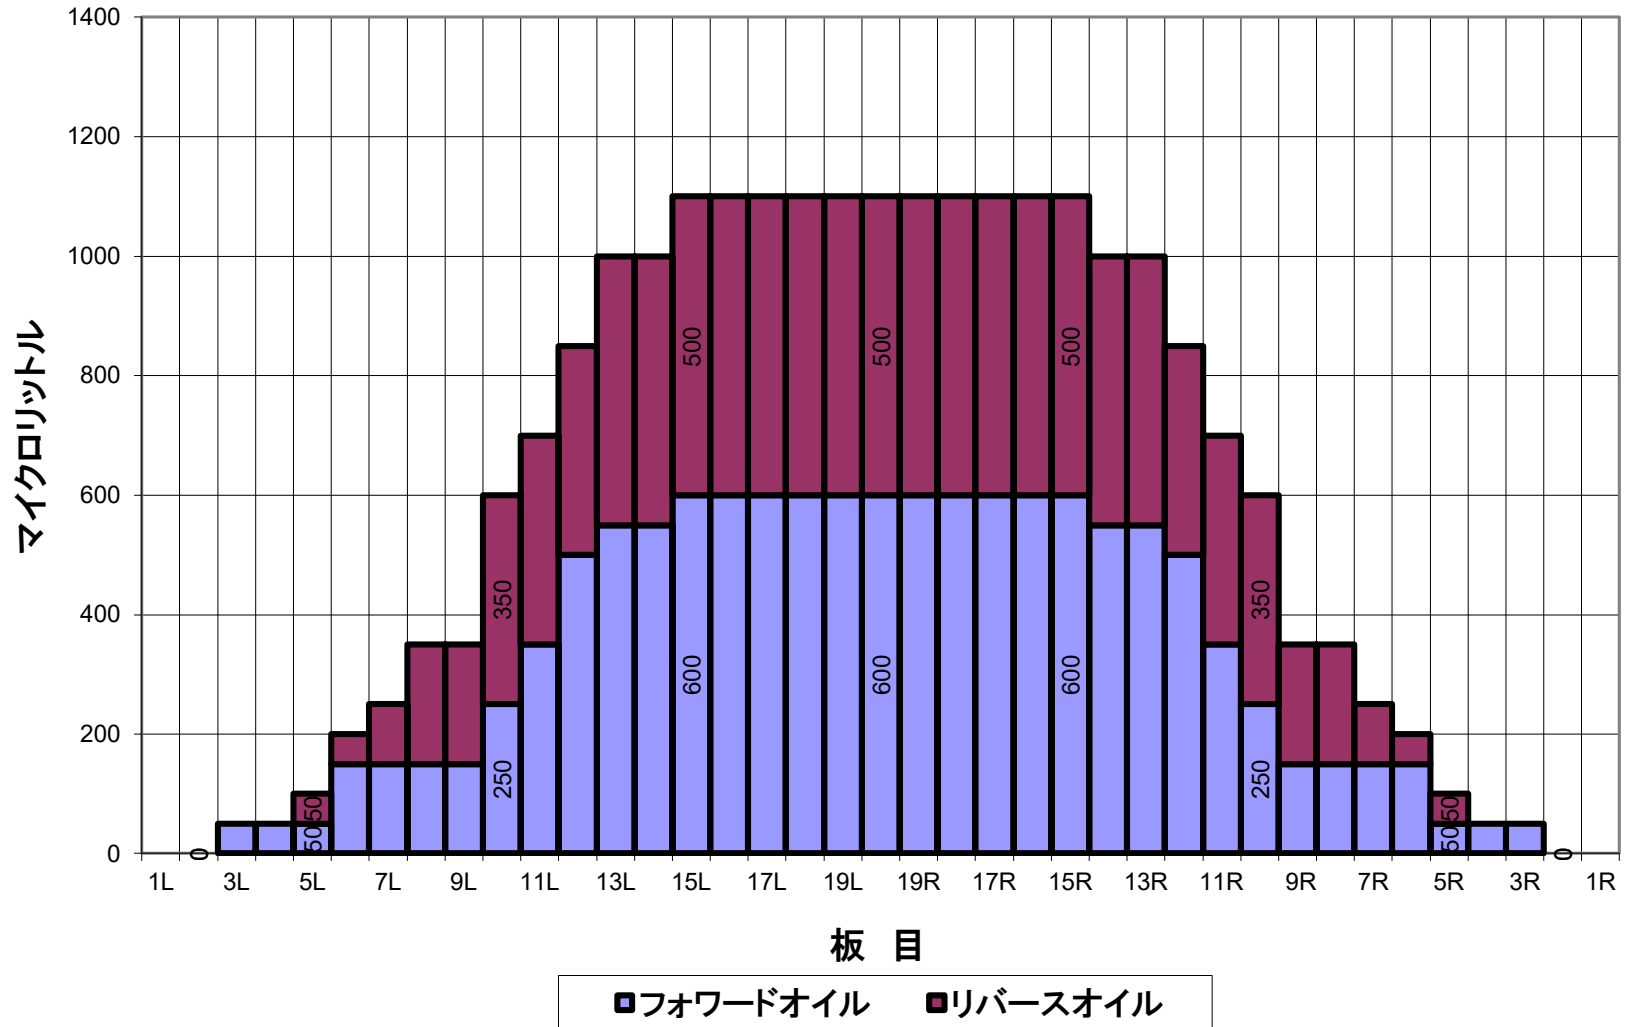

3月31日～コンポジット(総量)

| 平均値 (μl) | 左2～5枚 | 左6～10枚 | 左11～15枚 | 左16～20枚 | 右20～16枚 | 右15～11枚 | 右10～6枚 | 右5～2枚 |
|----------|---------|---------|----------|----------|----------|----------|---------|---------|
| | 50 | 350 | 930 | 1100 | 1100 | 930 | 350 | 50 |
| 比率 | 20枚:左2枚 | 20枚:左5枚 | 20枚:左10枚 | 20枚:左15枚 | 20枚:右15枚 | 20枚:右10枚 | 20枚:右5枚 | 20枚:右2枚 |
| | | 11.00 | 1.83 | 1.00 | 1.00 | 1.83 | 11.00 | |

3月31日～ オーバーヘッドビュー