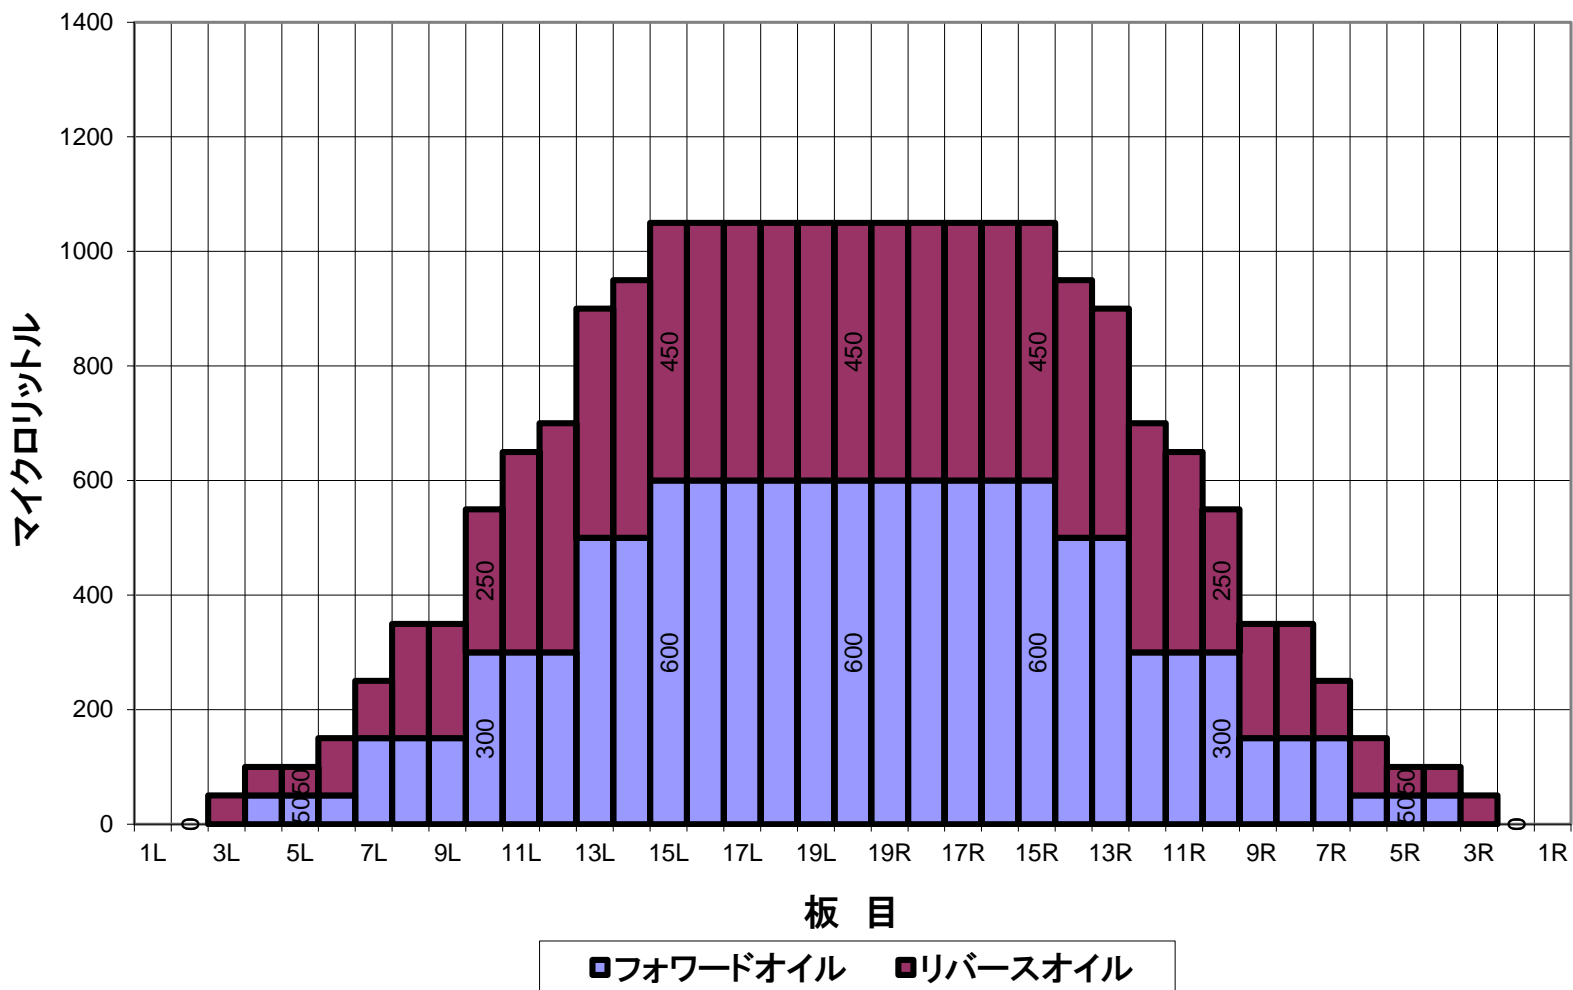

4月28日～コンポジット(総量)

平均値 (μl)	左2~5枚	左6~10枚	左11~15枚	左16~20枚	右20~16枚	右15~11枚	右10~6枚	右5~2枚
	62.5	330	850	1050	1050	850	330	62.5
比率	20枚:左2枚	20枚:左5枚	20枚:左10枚	20枚:左15枚	20枚:右15枚	20枚:右10枚	20枚:右5枚	20枚:右2枚
		10.50	1.91	1.00	1.00	1.91	10.50	

4月28日～ オーバーヘッドビュー