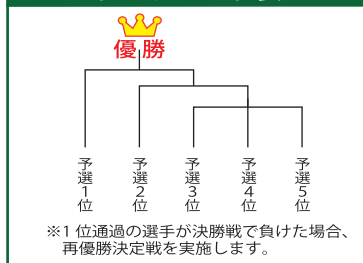

イヤリーチャンピオン決定戦

12月15日(日) 19:00~[4G]

- **参加費** お1人様 3000円 (有資格者のみ)
- **ゲーム方式** ①予選4ゲーム
  ②予選上位5名によるシュートアウト方式の決勝トーナメント
  ※1Gごとにレーン移動となります。

優勝: 10,000P 準優勝: 7,000P 第3位: 5,000P
第4位: 3,000P 第5位: 2,000P
第10位下飛び賞・予選HG賞: 各500P

トーナメント表

●友の会会員、ロッカーの更新は1月末までです。更新よろしくお願ひ致します。