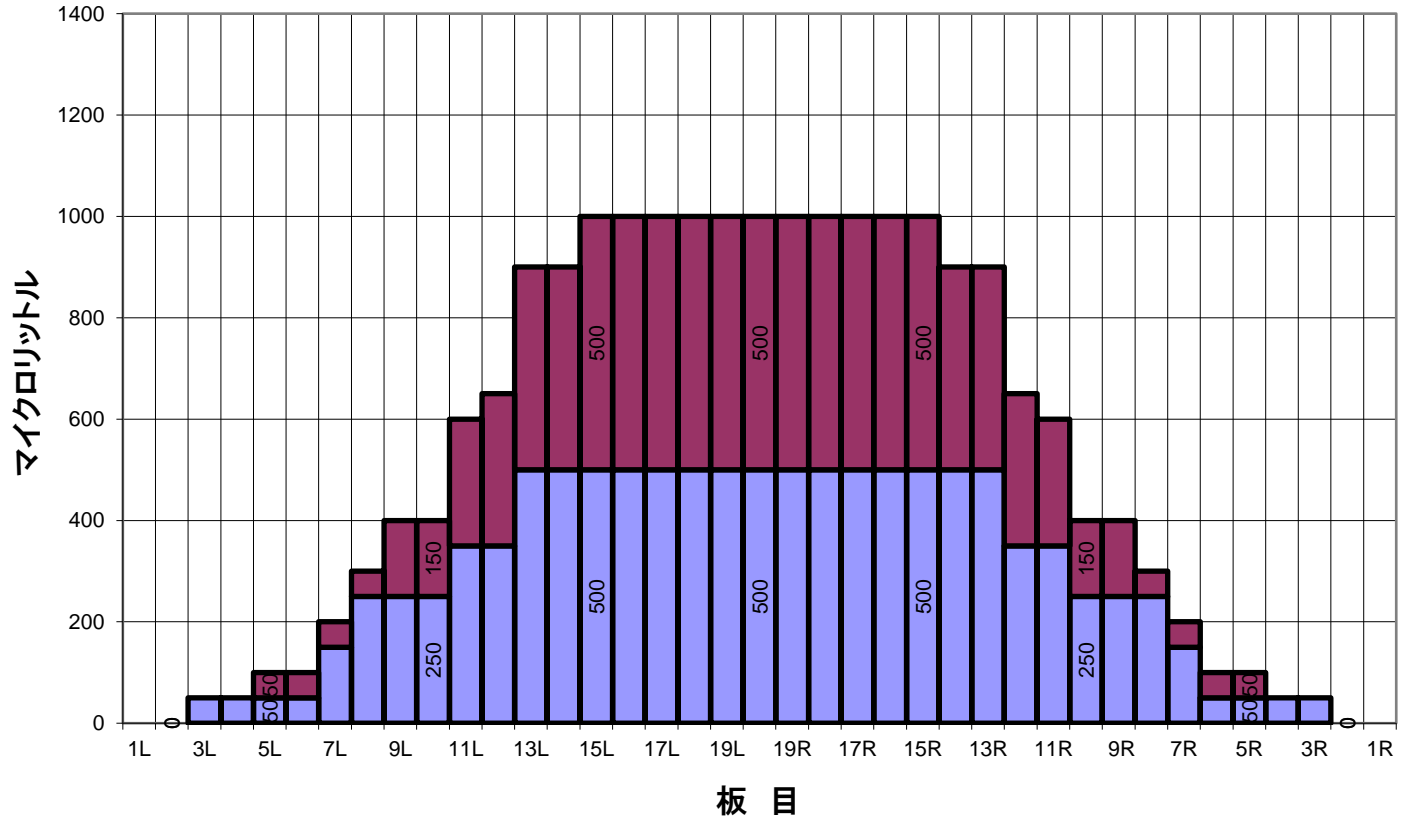

6月19日～コンポジット(総量)

平均値 (μ l)	左2～5枚	左6～10枚	左11～15枚	左16～20枚	右20～16枚	右15～11枚	右10～6枚	右5～2枚
	50	280	810	1000	1000	810	280	50
比率	20枚:左2枚	20枚:左5枚	20枚:左10枚	20枚:左15枚	20枚:右15枚	20枚:右10枚	20枚:右5枚	20枚:右2枚
		10.00	2.50	1.00	1.00	2.50	10.00	

■ フォワードオイル ■ リバースオイル

6月19日～ オーバーヘッドビュー